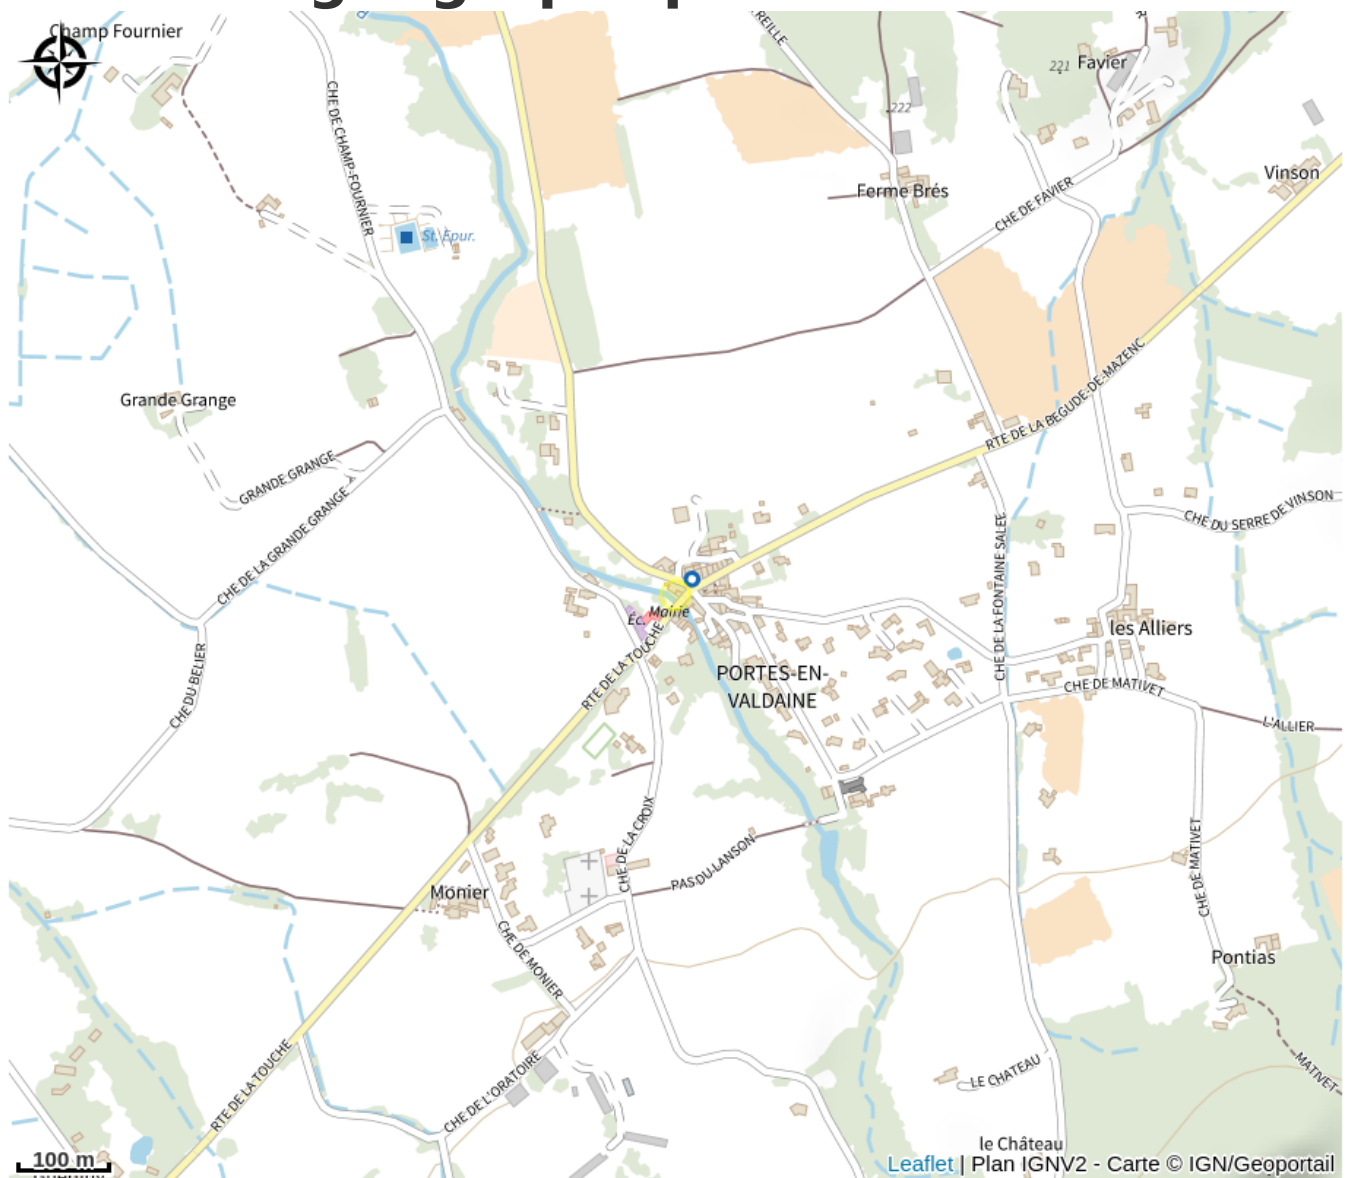

# L'auberge de la Valdaine

Drôme

*restaurant, bar en hiver, restaurant, snack, bar lounge et terrasse en été.*

# Situation géographique