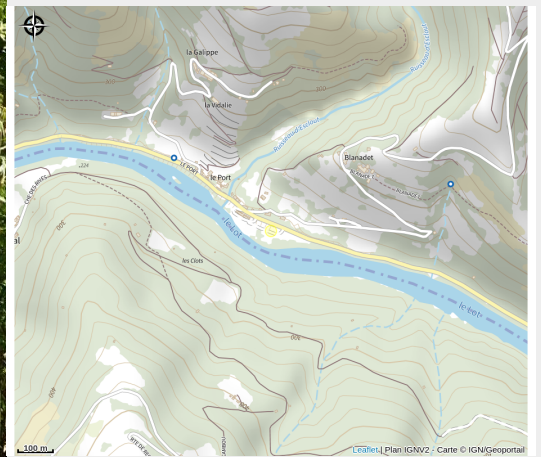

Locations de VTT à assistance électrique - Asvolt

Cantal

L'Asvolt vous propose de découvrir notre belle région en VTT à assistance électrique.

Infos pratiques

Categorie : Commerces et services

Description

Retrouvez la joie de faire du vélo grâce aux 16 VTTAE de la marque Giant. Que vous soyez sportif accompli ou novice, vous pourrez profiter de 5 tracés de différentes difficultés, pour les plus téméraires, de nombreux autres sentiers sont disponible au départ de la base d'Entraygues-sur-Truyère.

À la journée ou à la demi-journée (9h ou 14h), vous aurez le temps de flâner et d'admirer les beaux décors de la vallée du Lot.

Vous ne connaissez pas la région ? Pas d'inquiétude, un GPS vous sera remis au départ de la randonnée.