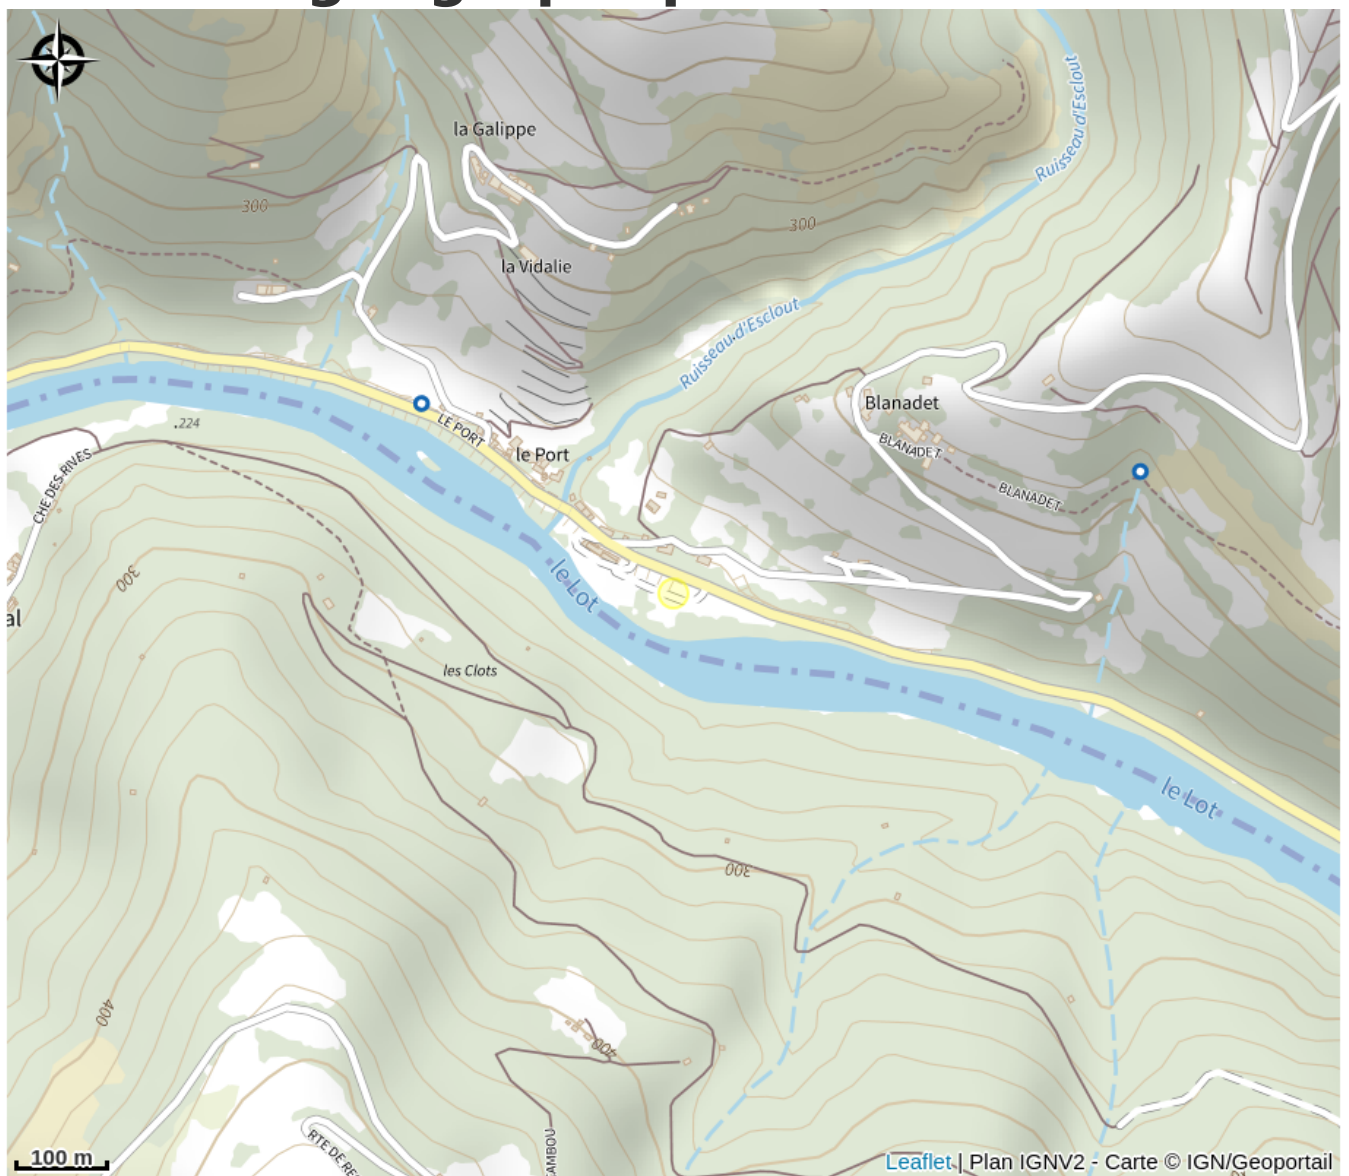

Situation géographique