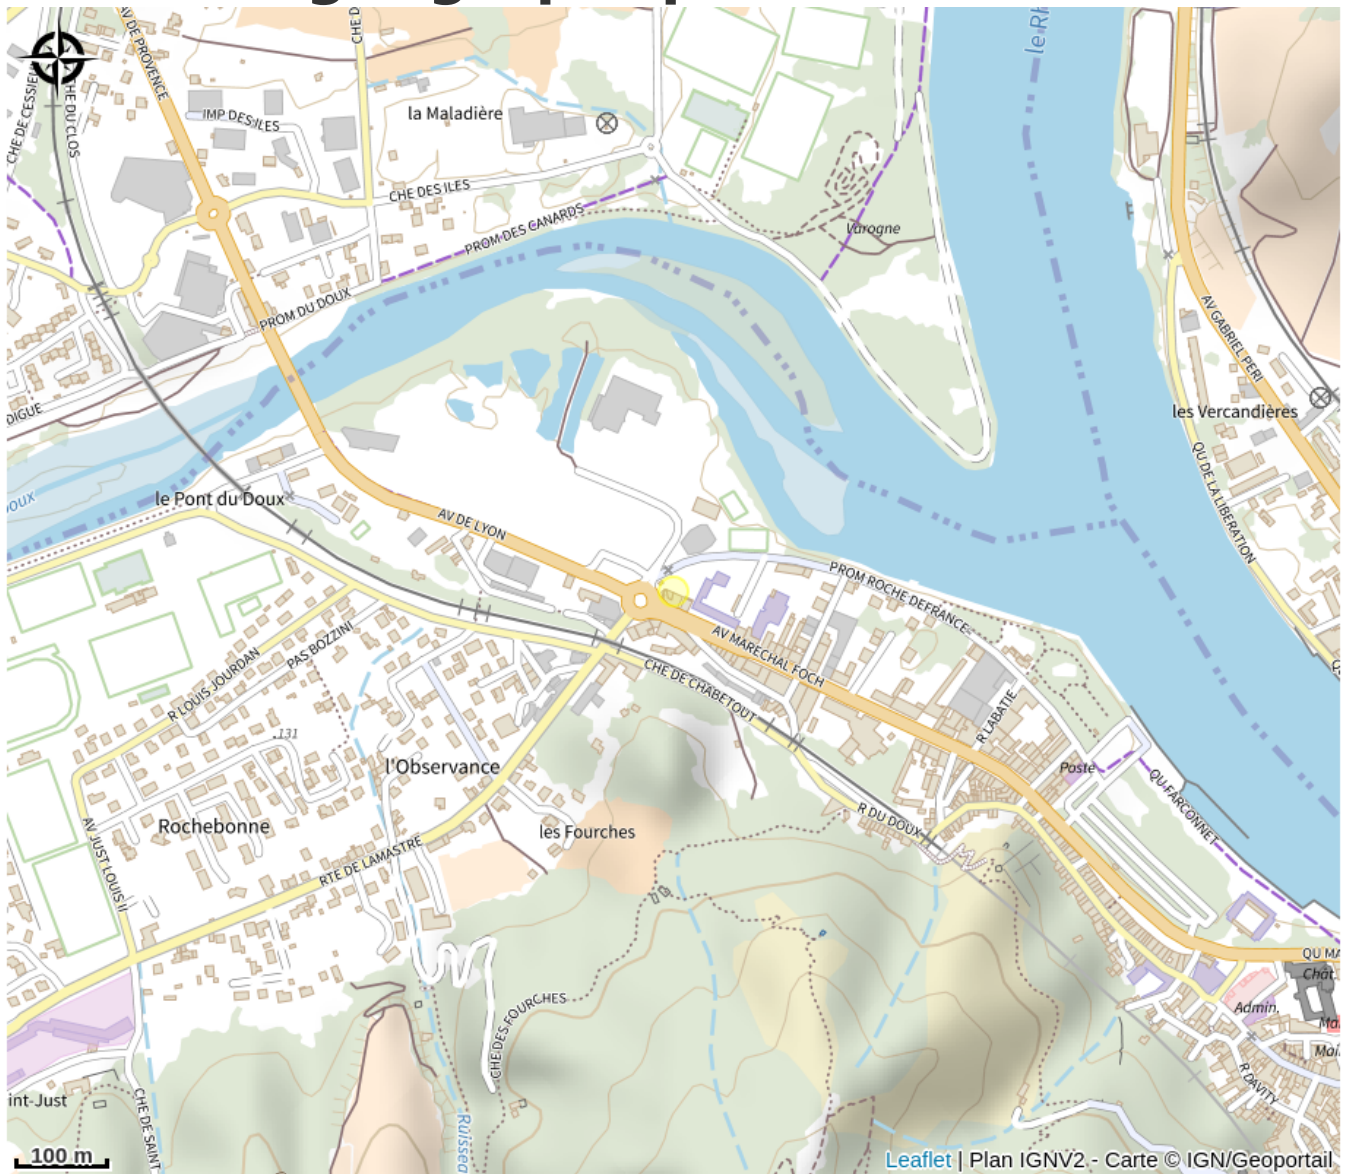

Situation géographique