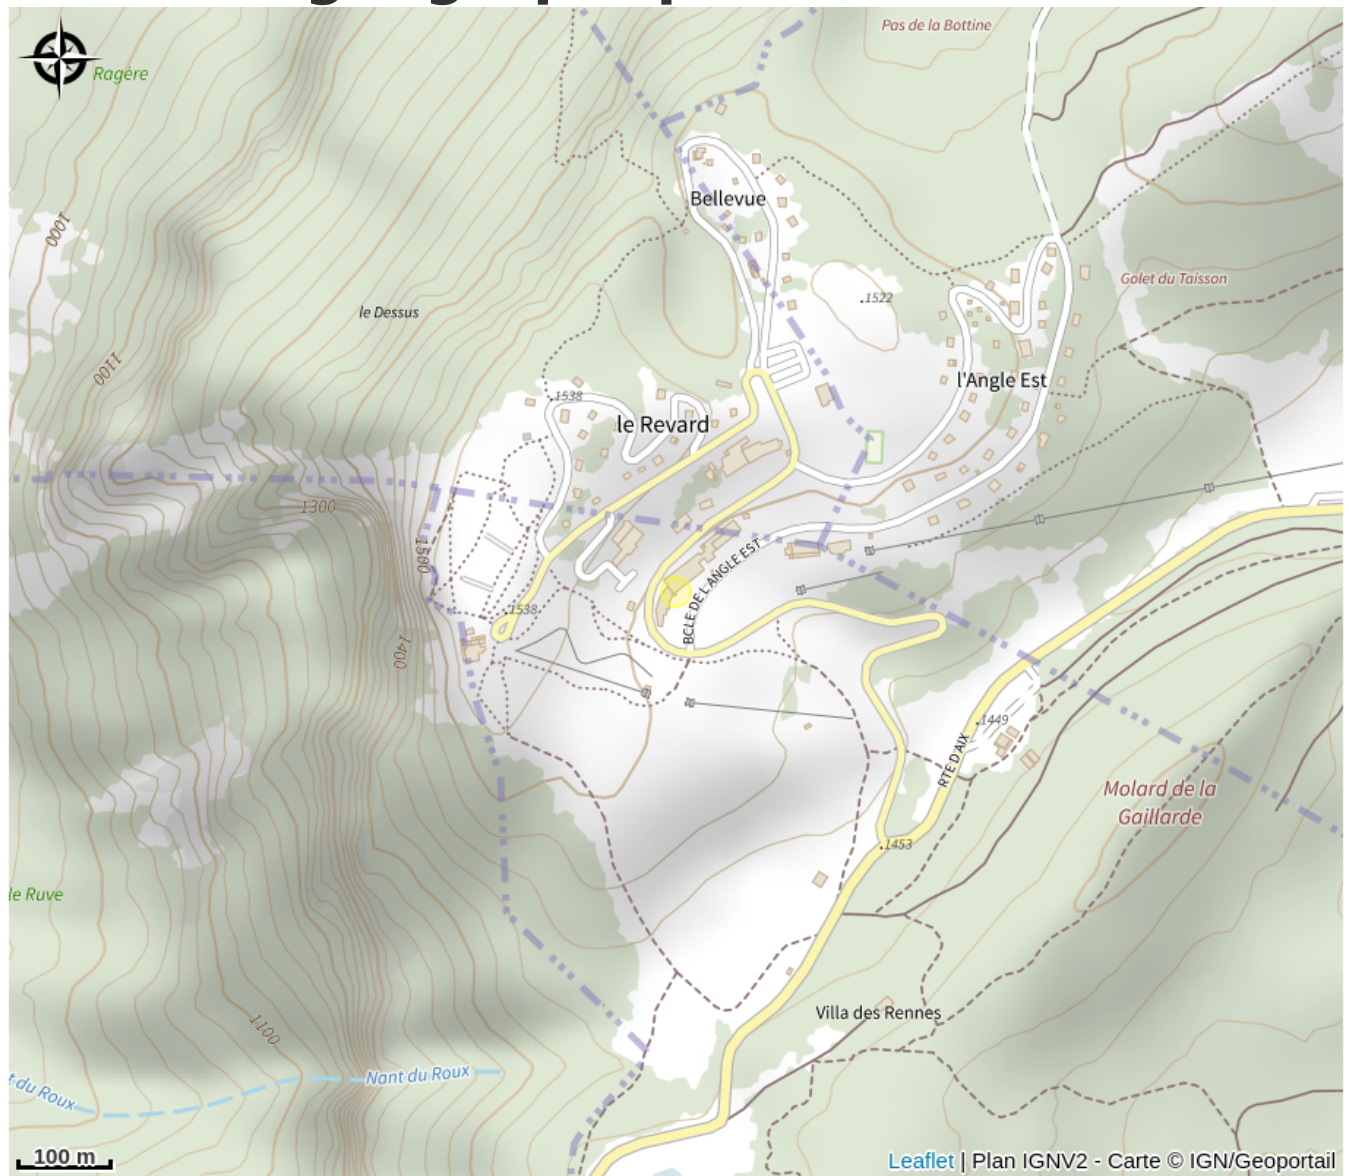

Situation géographique