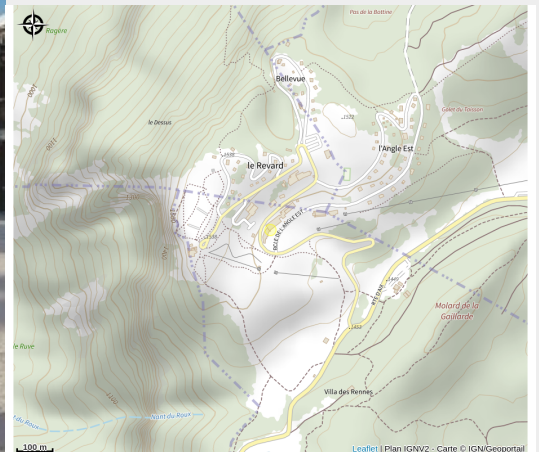

Revard Sport - Skimum

PNR du Massif des Bauges

Crédit : Revard Sport (Petit-Barat)

Location de matériel de ski et accessoires neige, atelier d'entretien, vente d'articles textiles et sports, nombreux services. Idéalement situé sur le front de neige, à côté de la caisse des forfaits et de l'ESF, parking gratuit devant le magasin.