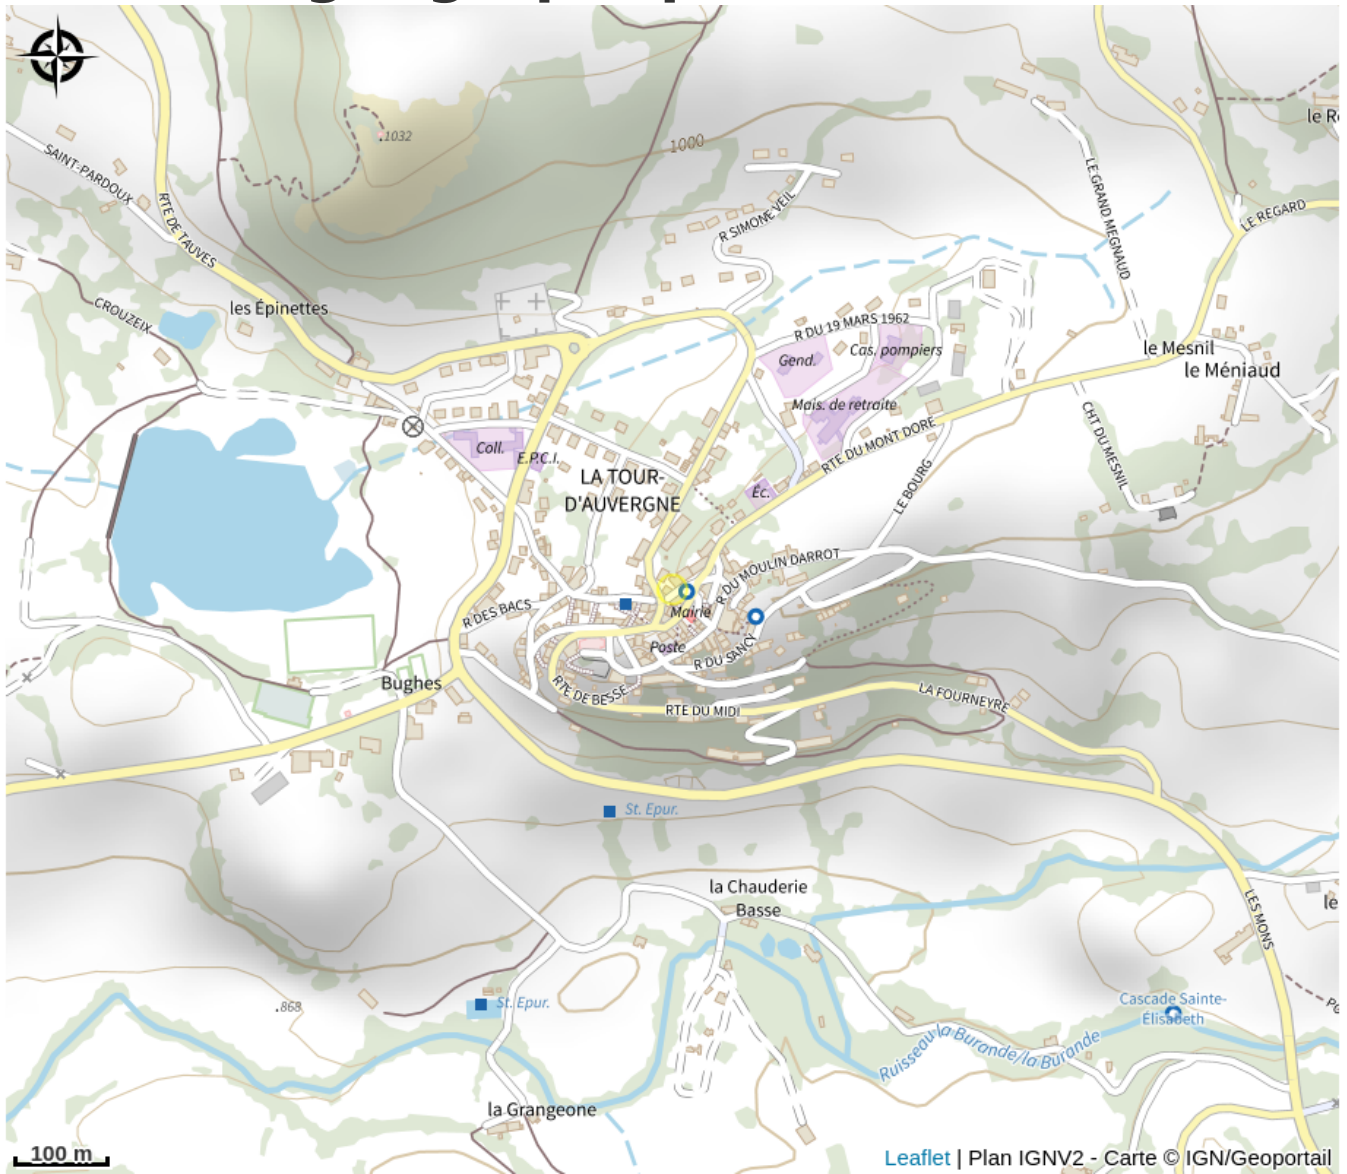

Distributeur de billets - Crédit Agricole

PNR des Volcans d'Auvergne

Distributeur automatique de billets.

Infos pratiques

Categorie : Commerces et services

Situation géographique

Toutes les infos pratiques

Informations pratiques

Ouverture:

Toute l'année.

Fiche mise à jour par Office de Tourisme Auvergne VolcanSancy le 30/04/2024

Contact

Le bourg
63680 La Tour-d'Auvergne
Tél. 04 73 21 79 65