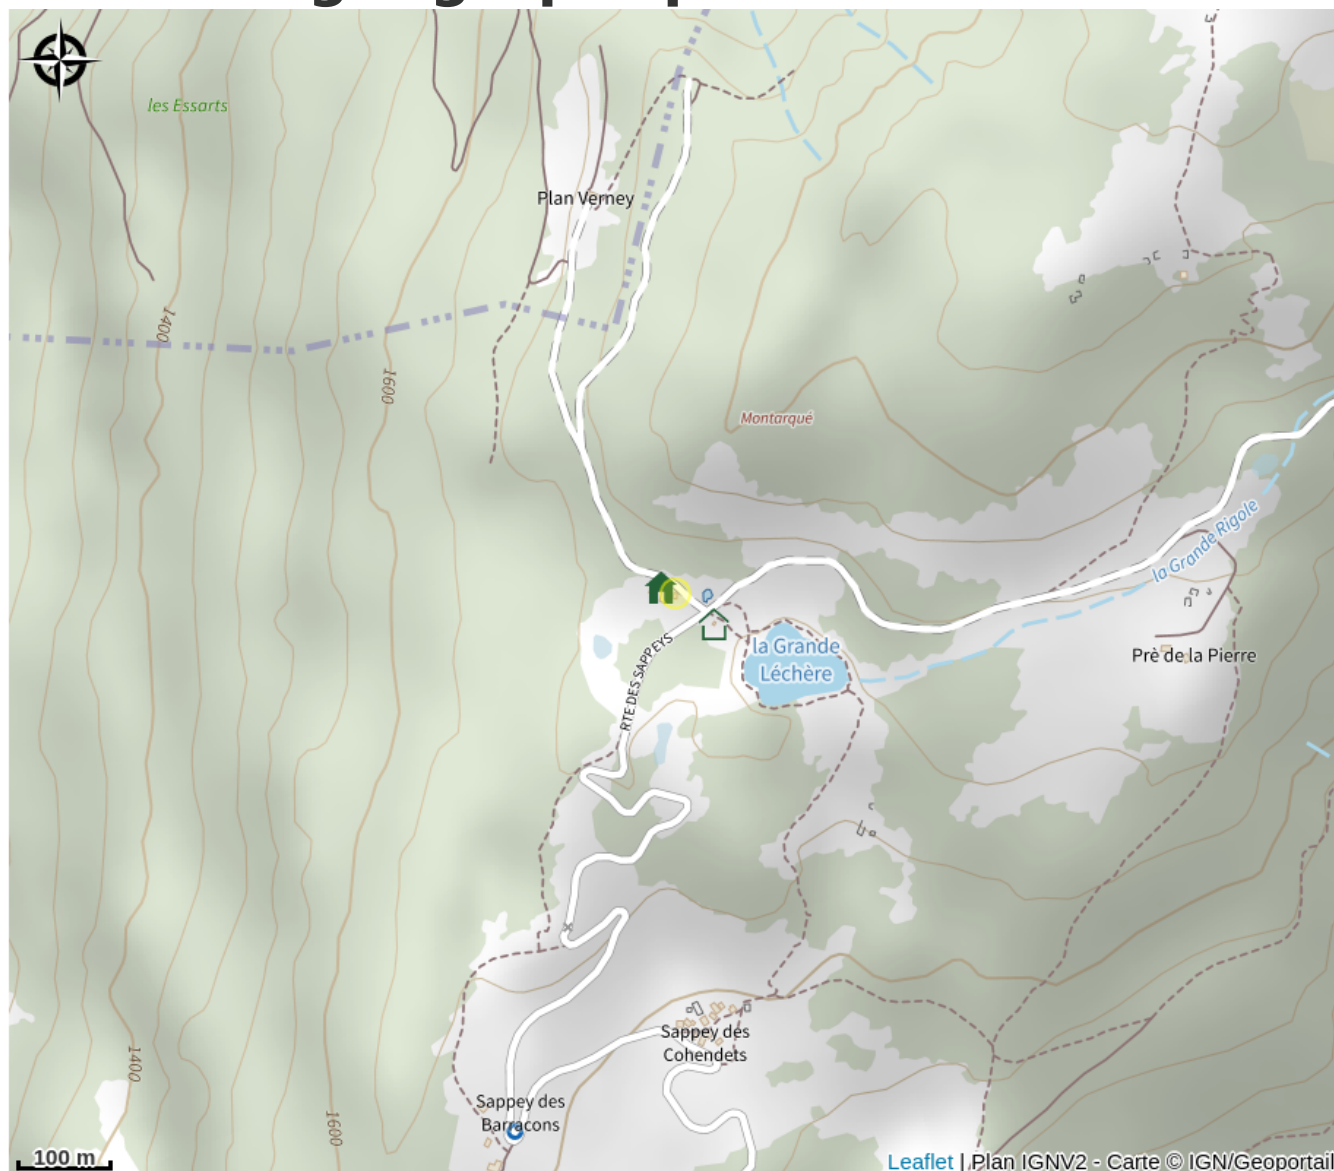

Situation géographique