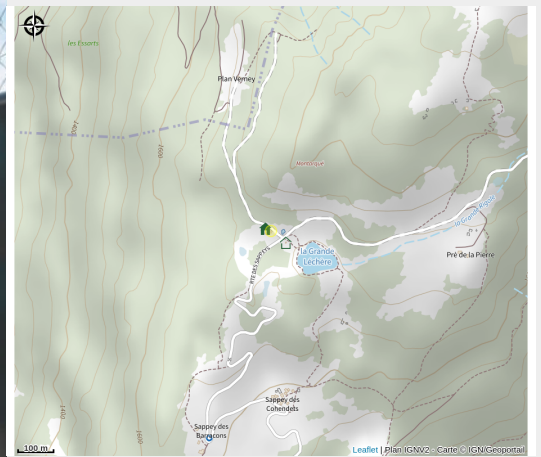

Borne de recharge VAE (Montgellafrey)

Savoie

*Borne de recharge pour vélo à assistance électrique.
Borne de recharge toutes marques.
Située au niveau du refuge de la Grande Léchère.*

Infos pratiques

Categorie : Commerces et services