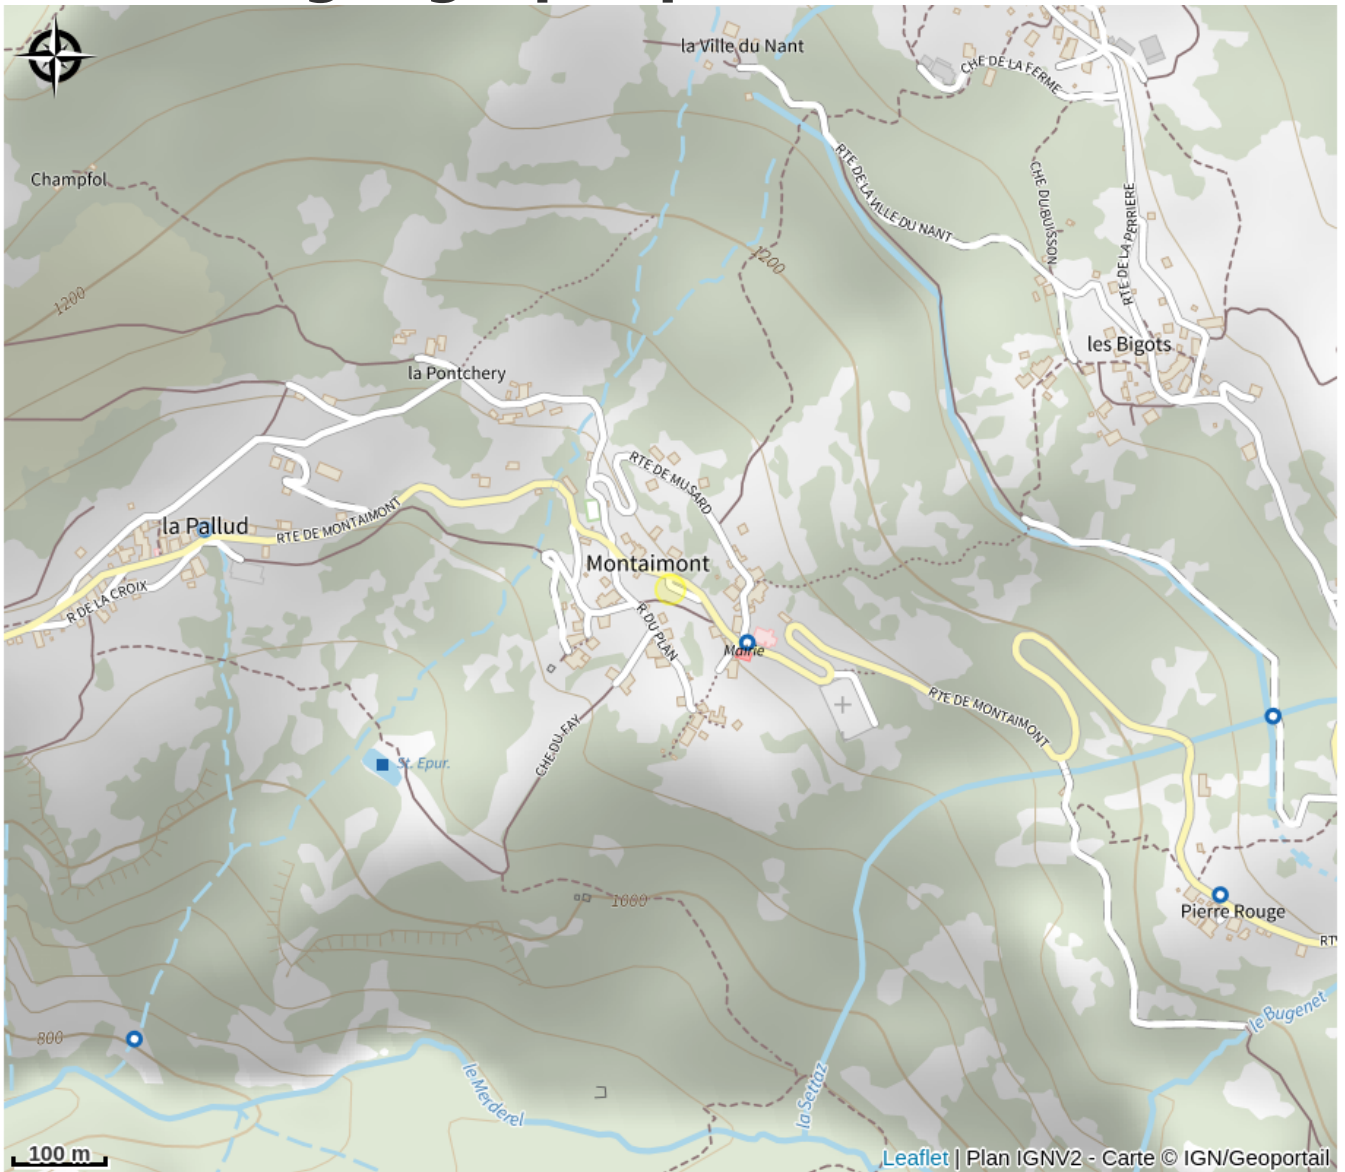

# Borne de recharge VAE (Montaimont)

Savoie

*Borne de recharge pour vélo à assistance électrique.  
Borne de recharge toutes marques.  
Située sur le parking municipal entre le Beauséjour et la mairie.*

# Situation géographique