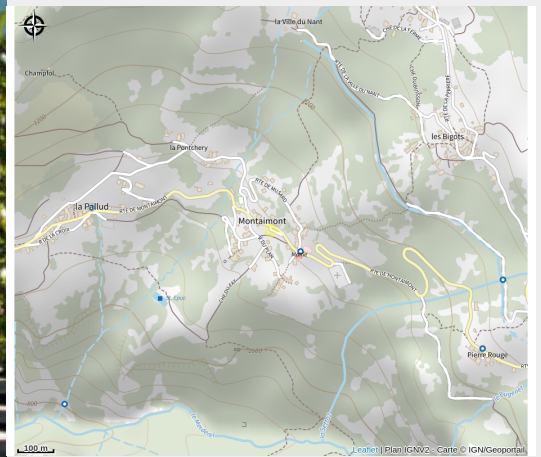

# Borne de recharge VAE (Montaimont)

Savoie

*Borne de recharge pour vélo à assistance électrique.  
Borne de recharge toutes marques.  
Située sur le parking municipal entre le Beauséjour et la mairie.*

# Situation géographique