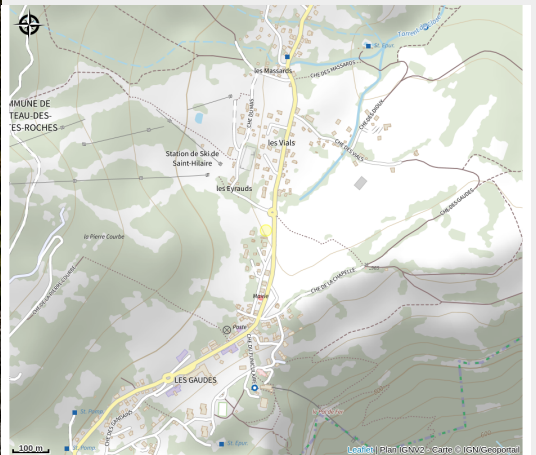

ATV CYCLES

Isère

Crédit photo : L'équipe d'ATV cycles (Alain Doucé)

Vente de cycles et composants - Atelier de réparation, montage de vélos et de roues à la carte.

Infos pratiques

Categorie : Commerces et services