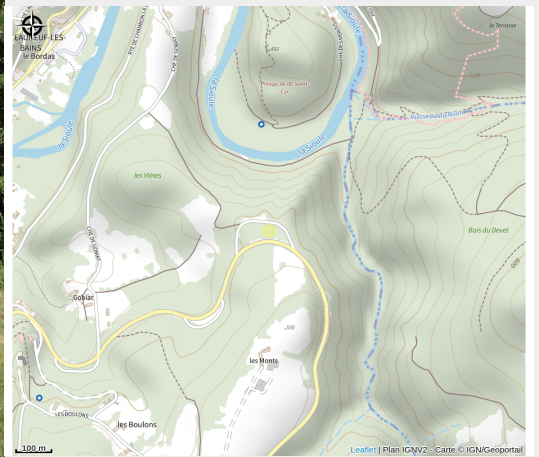

# Aire de pique-nique - Belvédère de la Croix Rouge

Puy-de-Dôme

Crédit photo : Aire de pique-nique Belvédère de la Croix Rouge (OT Combrailles)

*Aire de pique-nique avec vue sur les Gorges de la Sioule.*

# Situation géographique

### Ouverture:

Toute l'année.