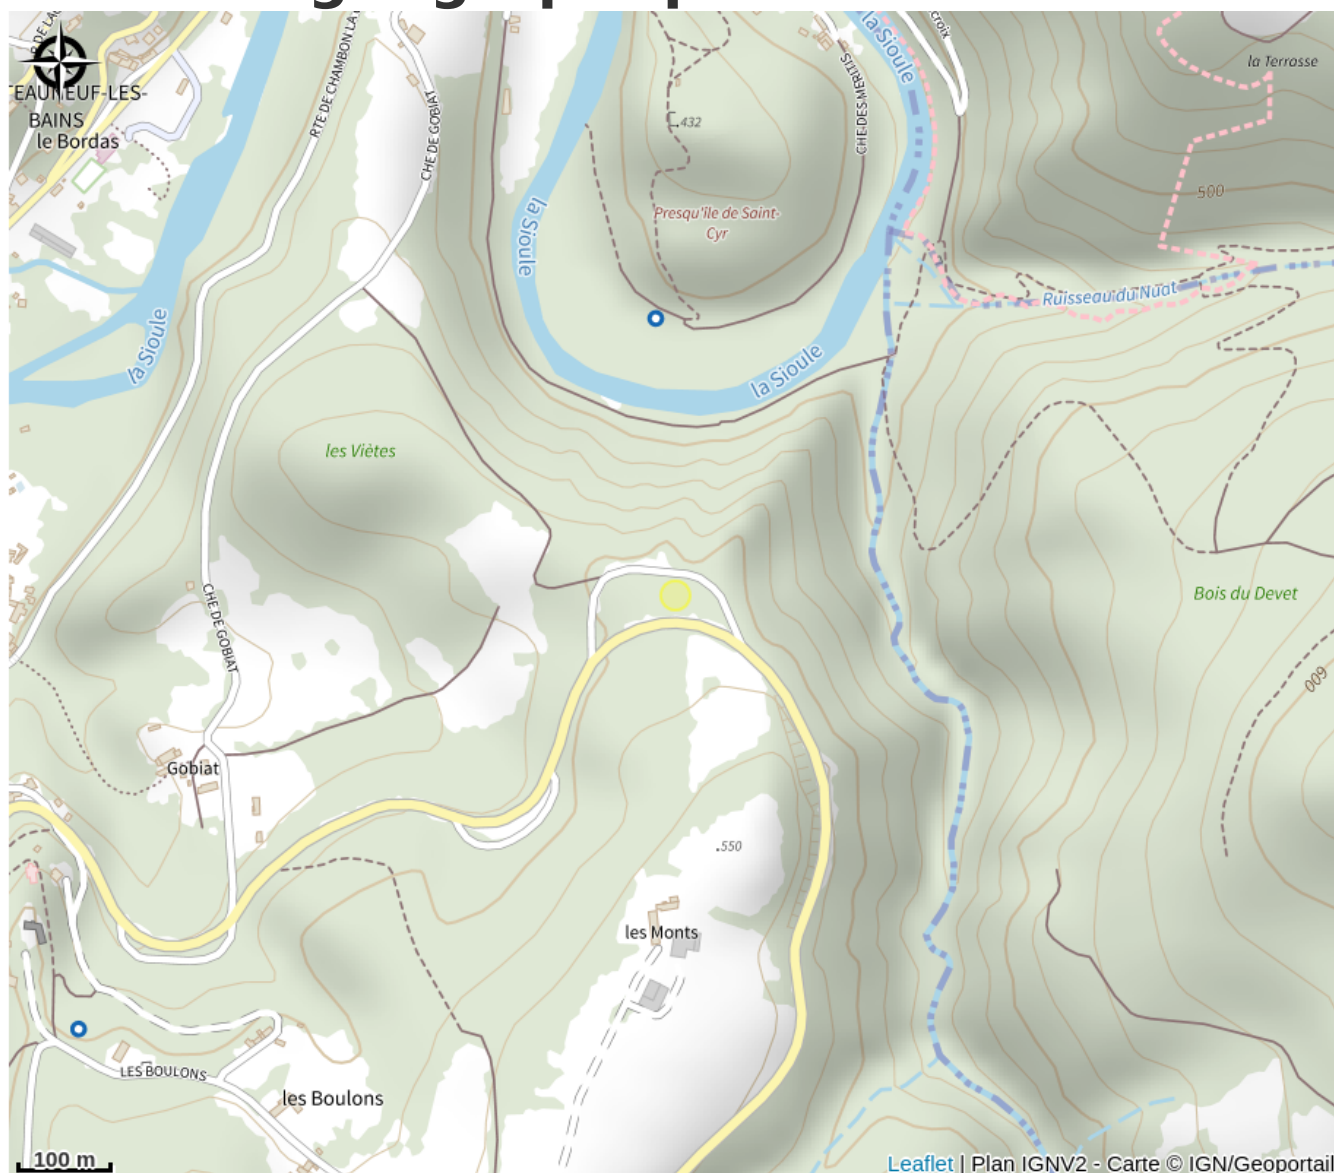

# Aire de pique-nique - Belvédère de la Croix Rouge

Puy-de-Dôme

Crédit photo : Aire de pique-nique Belvédère de la Croix Rouge (OT Combrailles)

*Aire de pique-nique avec vue sur les Gorges de la Sioule.*

# Situation géographique

### Ouverture:

Toute l'année.

### Tarifs:

Accès libre.