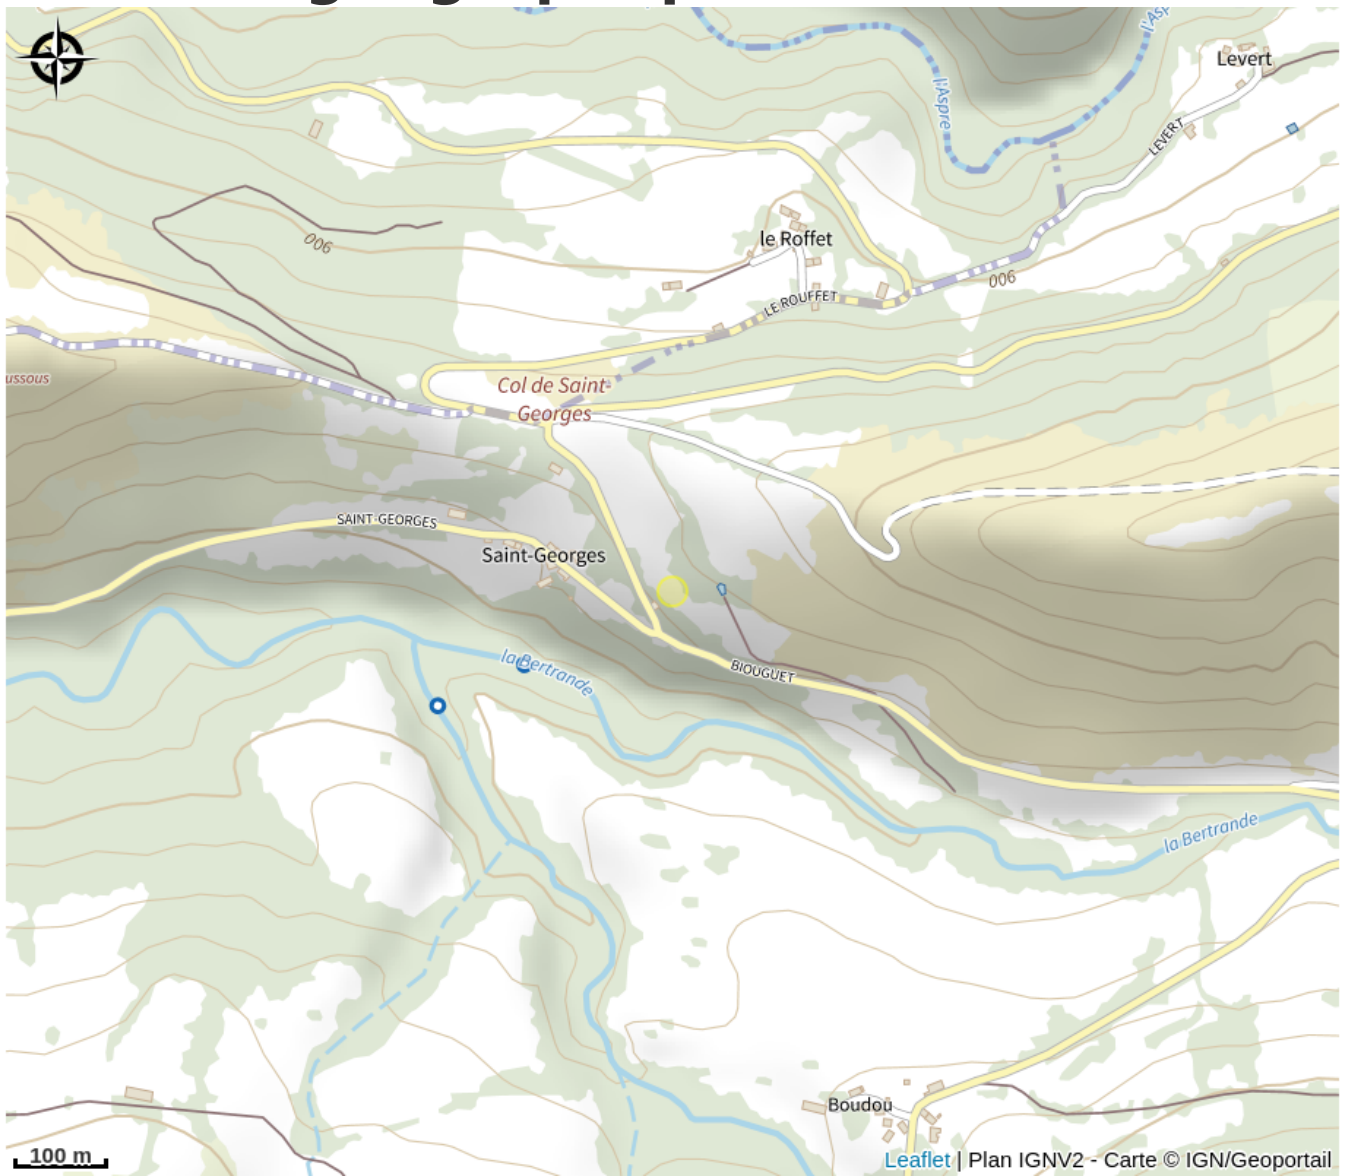

Aire de pique-nique du Col Saint-Georges

Cantal

Crédit photo : Aire de pique-nique (©Pixabay)

Aire de pique-nique du Col Saint-Georges

Infos pratiques

Categorie : Autres sites recommandés

Description

Profitez de la vue depuis le Col Saint-Georges.

Situation géographique

Toutes les infos pratiques

Informations pratiques

Ouverture:

Toute l'année.

Tarifs:

Accès libre.

Fiche mise à jour par Office de Tourisme du Pays de Salers le 10/07/2022