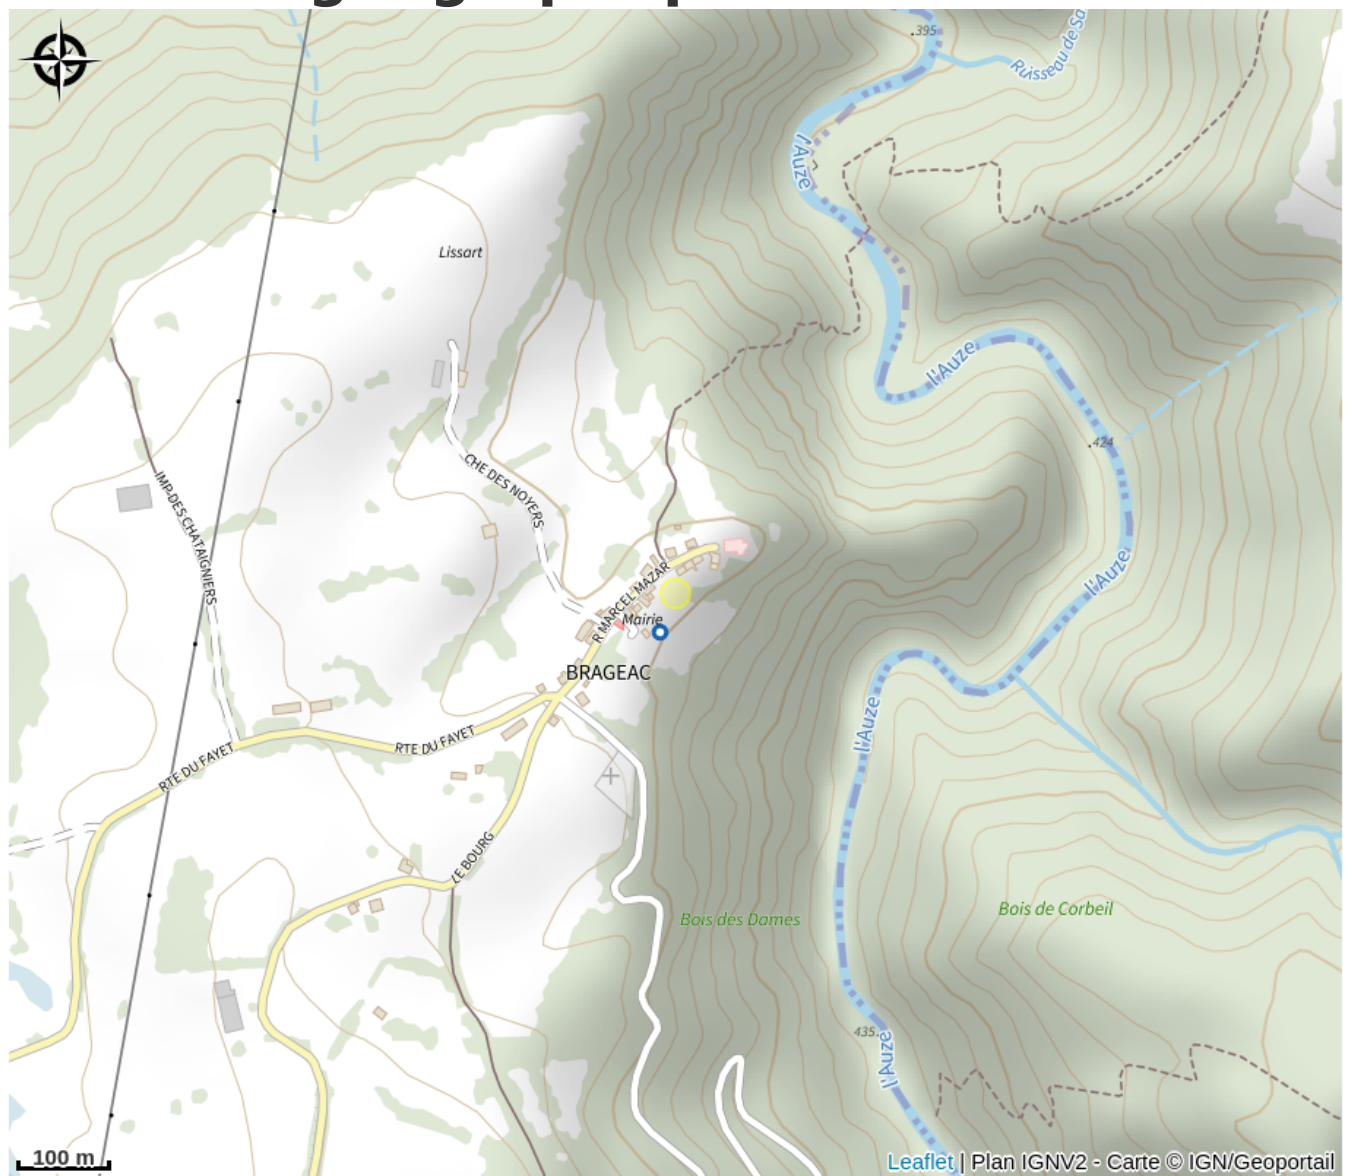

# Aire de pique-nique Brageac

Cantal

Crédit photo : Aire de pique-nique Brageac (Mairie Brageac)

*2 tables mises à disposition sur notre aire de pique-nique*

# Description

Cette aire est non loin de l'église en plein bourg, à côté de la cabane à livre, du terrain de pétanque et de l'accès au chemin de la fontaine de Saint Till.

# Situation géographique

A droite avant l'église.

*Fiche mise à jour par Office de Tourisme du Pays de Salers le 01/07/2022*