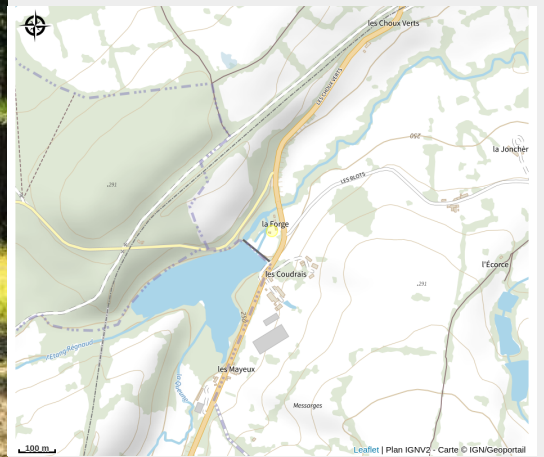

Emplacement camping - Messargès

Allier

Crédit photo : (Istock)

*Emplacements de camping à proximité
immédiate de l'étang de Messargès*

Infos pratiques

Categorie : Hébergement

: Hôtellerie de plein air

Description

Emplacements de camping et caravane à louer pour 3/4 personnes

Aire de repos pour les cavaliers et leurs montures

Etang de pêche

Situation géographique

Toutes les infos pratiques

Informations pratiques

Ouverture: