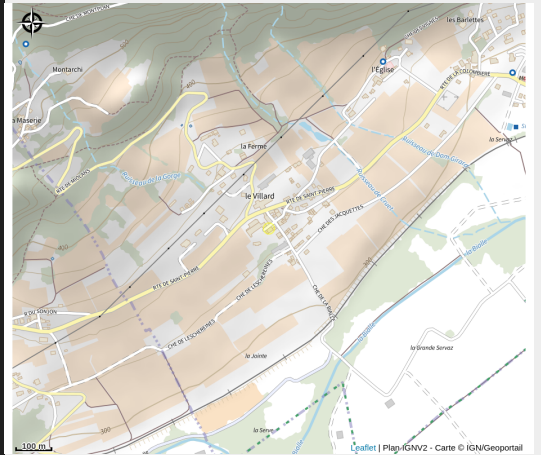

Domaine des Ardoisières

PNR du Massif des Bauges

Infos pratiques

Categorie : Producteurs

Situation géographique

Toutes les infos pratiques

Informations pratiques

Ouverture: