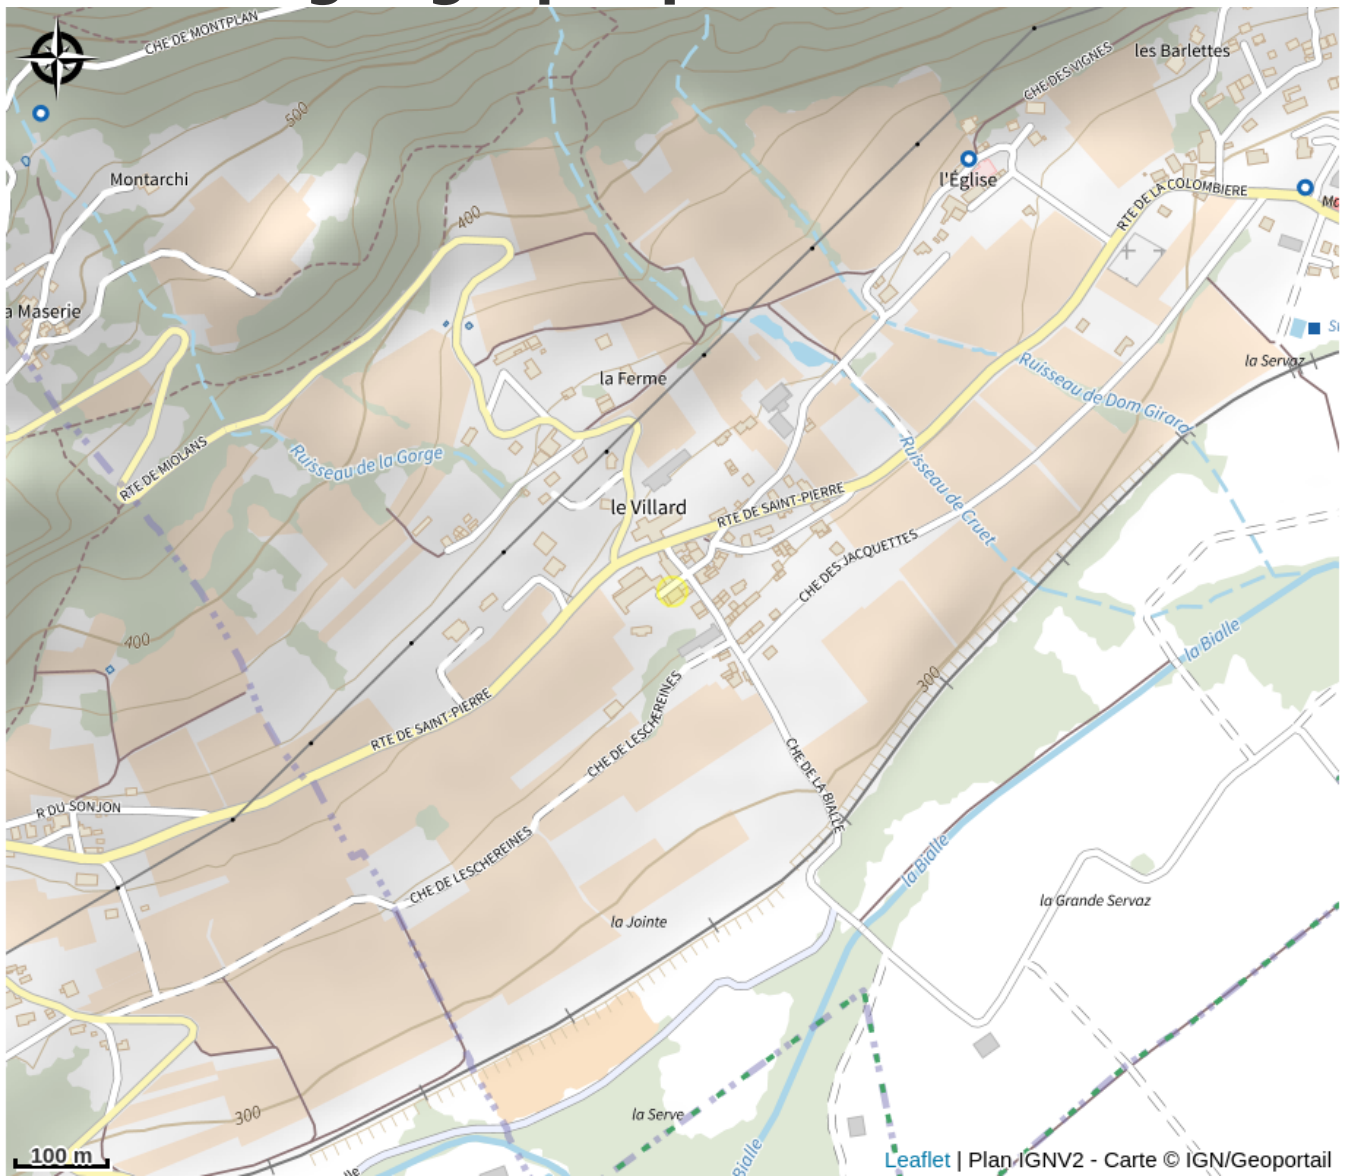

Domaine des Ardoisières

PNR du Massif des Bauges

Infos pratiques

Categorie : Producteurs

Situation géographique

Toutes les infos pratiques

Informations pratiques

Ouverture: