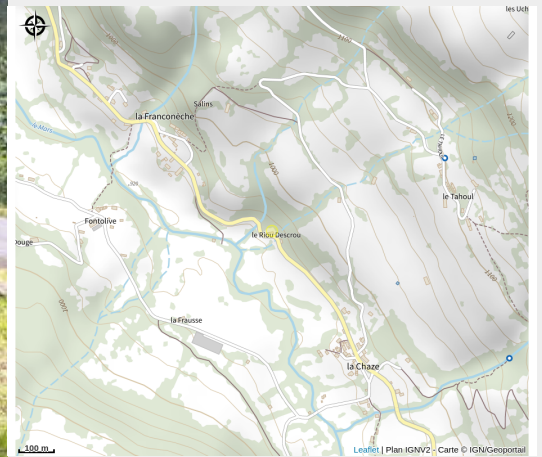

Aire de pique-nique Route de la Chaze - Le Falgoux

Cantal

Crédit photo : Aire pique-nique avant La Chaze (Mairie Le Falgoux)

Table de pique-nique située juste avant le hameau de la Chaze.

Infos pratiques

Categorie : Autres sites recommandés

Accès libre.

Accès:

A la sortie de La Franconèche, direction Le Puy Mary.

Fiche mise à jour par Office de Tourisme du Pays de Salers le 29/11/2022

Contact

La Chaze

15380 Le Falgoux

Tél. 04 71 69 51 28