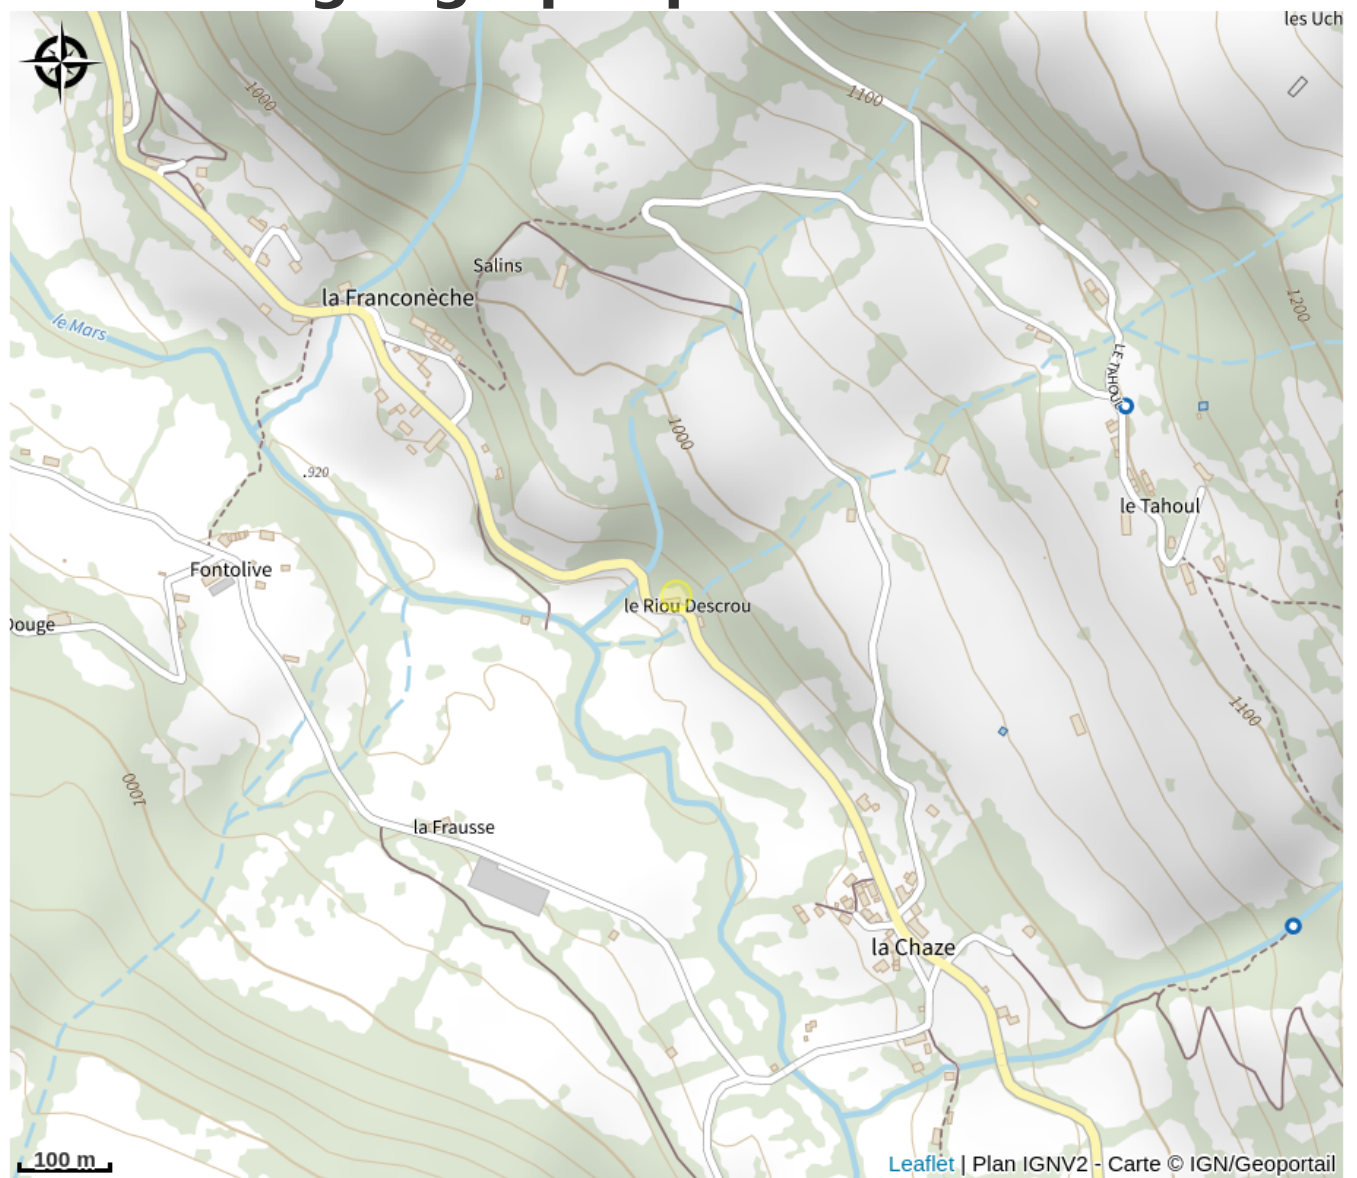

# Aire de pique-nique Route de la Chaze - Le Falgoux

Cantal

Crédit photo : Aire pique-nique avant La Chaze (Mairie Le Falgoux)

*Table de pique-nique située juste avant le hameau de la Chaze.*

# Situation géographique

## Informations pratiques

**Ouverture:**

Toute l'année.

**Tarifs:**

Accès libre.

**Accès:**

A la sortie de La Franconèche, direction Le Puy Mary.

*Fiche mise à jour par Office de Tourisme du Pays de Salers le 29/11/2022*