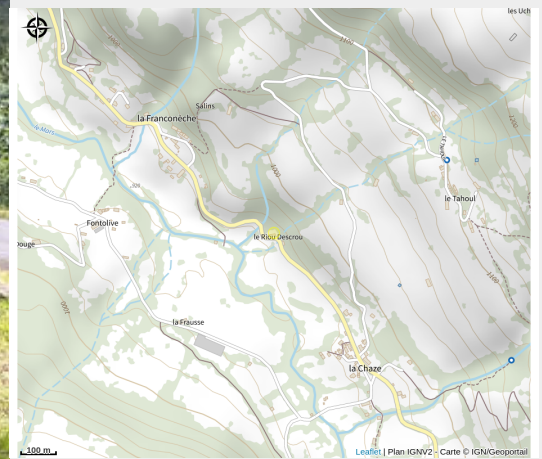

# Aire de pique-nique Route de la Chaze - Le Falgoux

Cantal

Crédit photo : Aire pique-nique avant La Chaze (Mairie Le Falgoux)

*Table de pique-nique située juste avant le hameau de la Chaze.*

# Situation géographique

## Informations pratiques

**Ouverture:**

Toute l'année.

**Tarifs:**

Accès libre.

**Accès:**

A la sortie de La Franconèche, direction Le Puy Mary.

*Fiche mise à jour par Office de Tourisme du Pays de Salers le 29/11/2022*