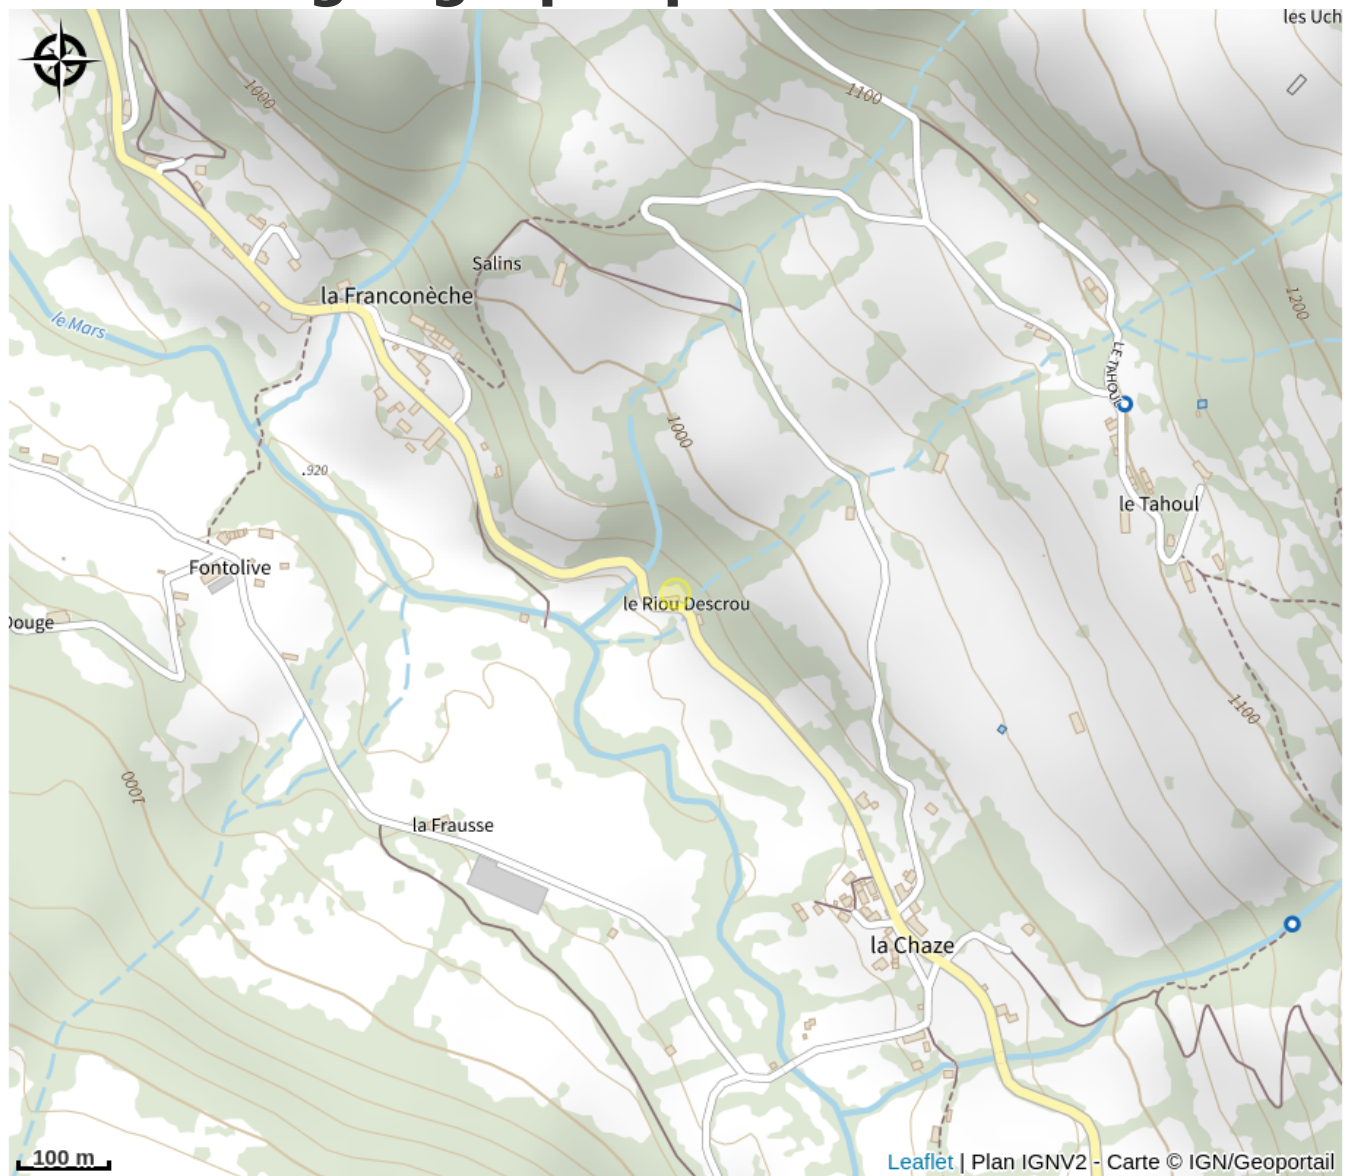

Situation géographique