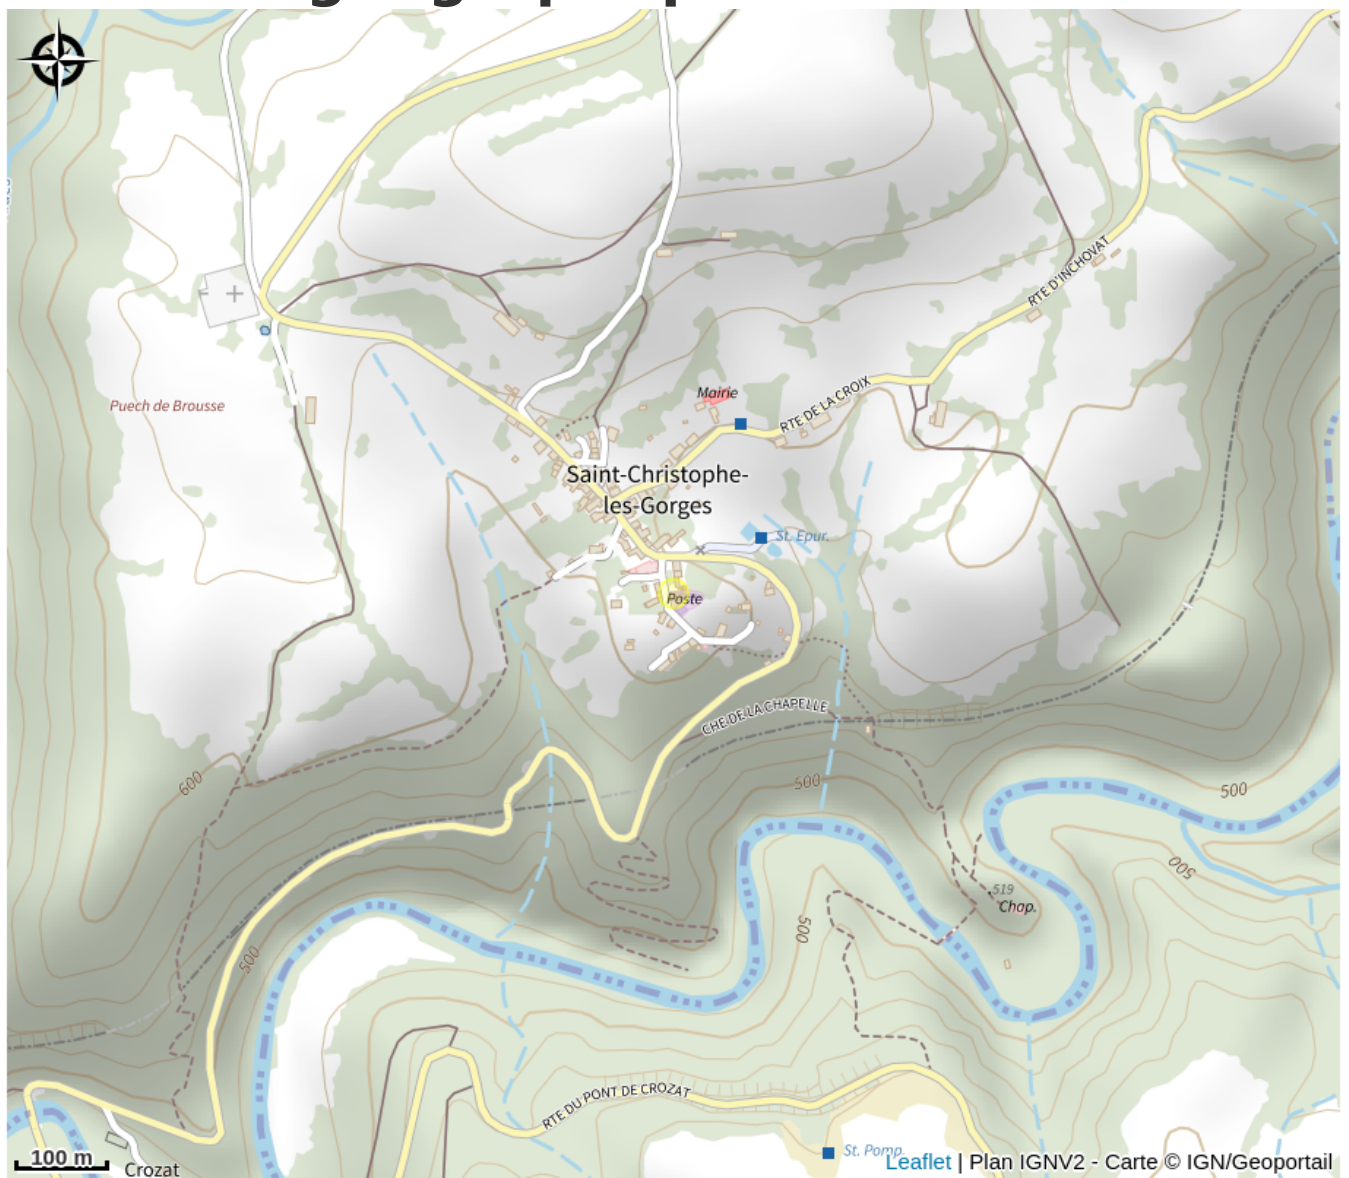

# Aire pique-nique Croix de Vabres - Saint-Christophe-les-Gorges

Cantal

Crédit photo : Aire de pique-nique (©Pixabay)

*Aire de pique-nique à la Croix de Vabres à Saint-Christophe-les-Gorges.*

# Situation géographique

### Ouverture:

Toute l'année.