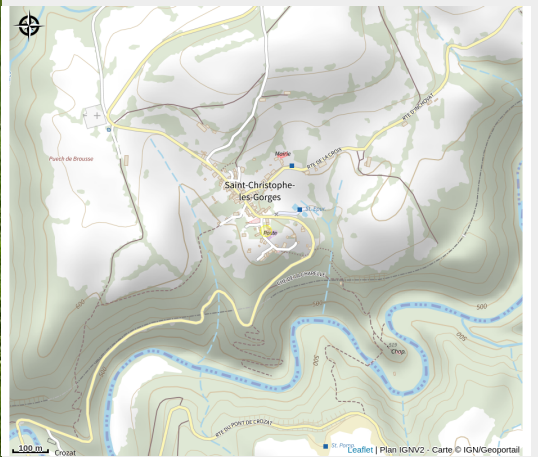

Aire pique-nique Croix de Vabres - Saint-Christophe-les-Gorges

Cantal

Crédit photo : Aire de pique-nique (©Pixabay)

*Aire de pique-nique à la Croix de Vabres
à Saint-Christophe-les-Gorges.*

Infos pratiques

Categorie : Autres sites
recommandés

Description

1 table avec bancs.

Situation géographique

Toutes les infos pratiques

Informations pratiques

Ouverture:

Toute l'année.