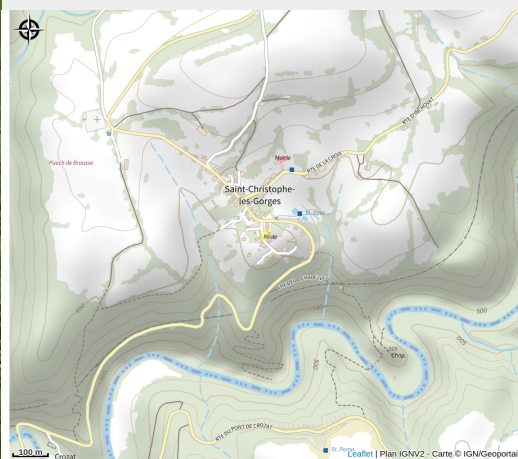

# Aire pique-nique Croix de Vabres - Saint-Christophe-les-Gorges

Cantal

Crédit photo : Aire de pique-nique (©Pixabay)

*Aire de pique-nique à la Croix de Vabres à Saint-Christophe-les-Gorges.*

# Situation géographique