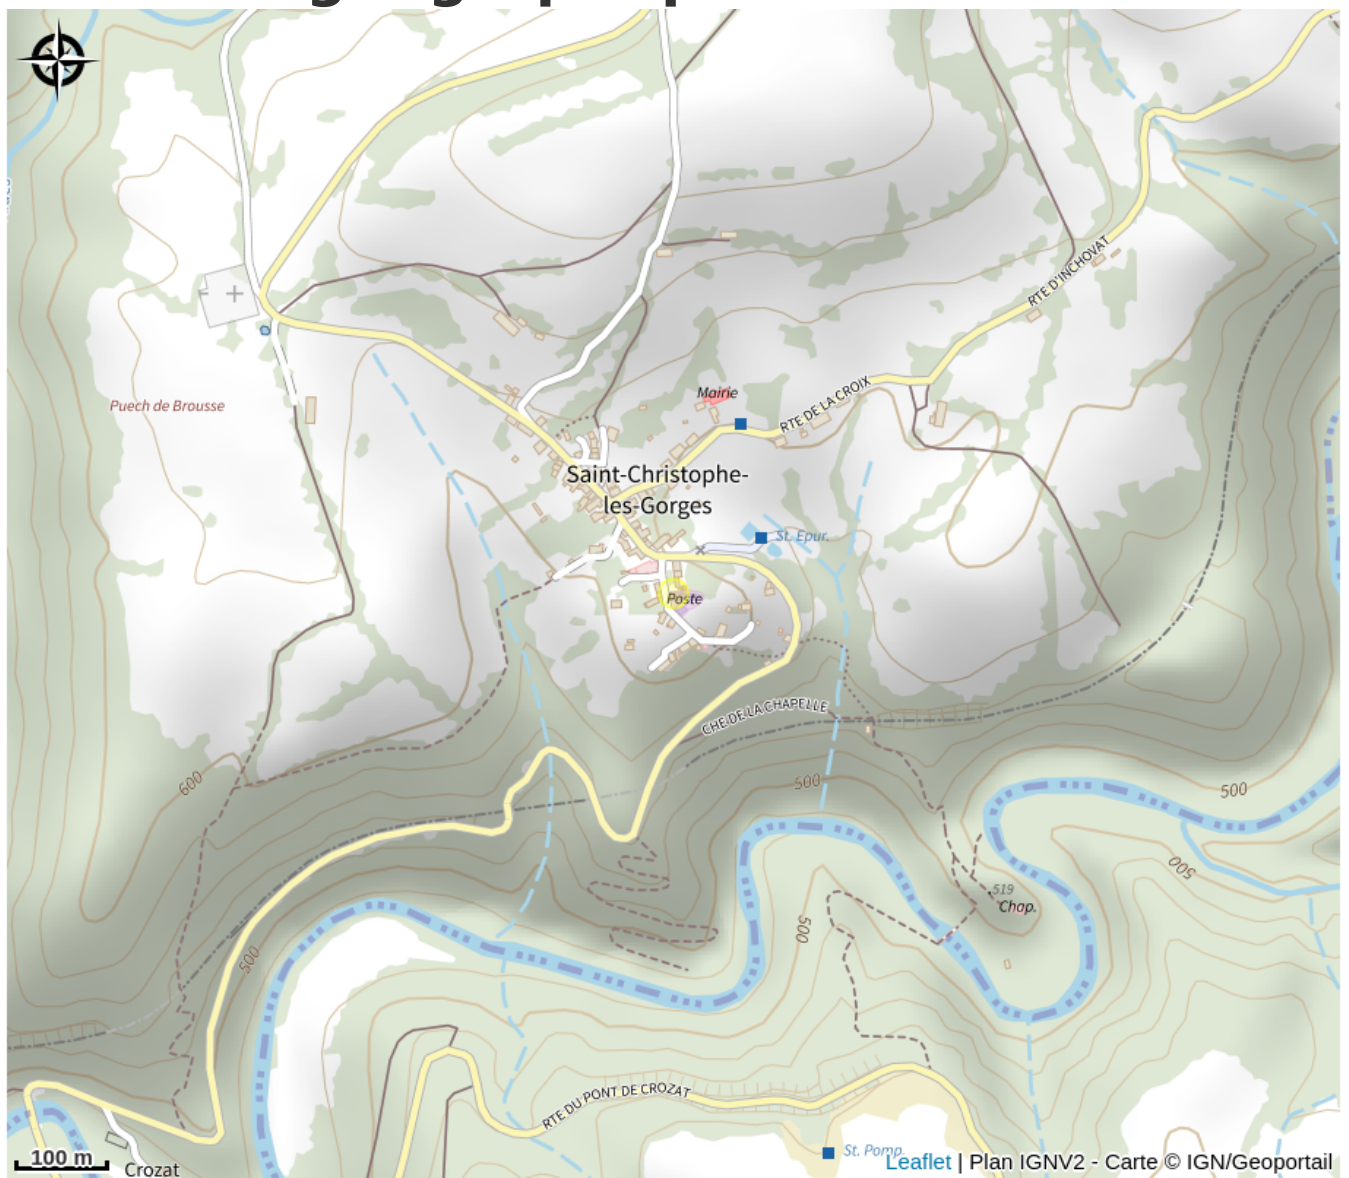

Situation géographique