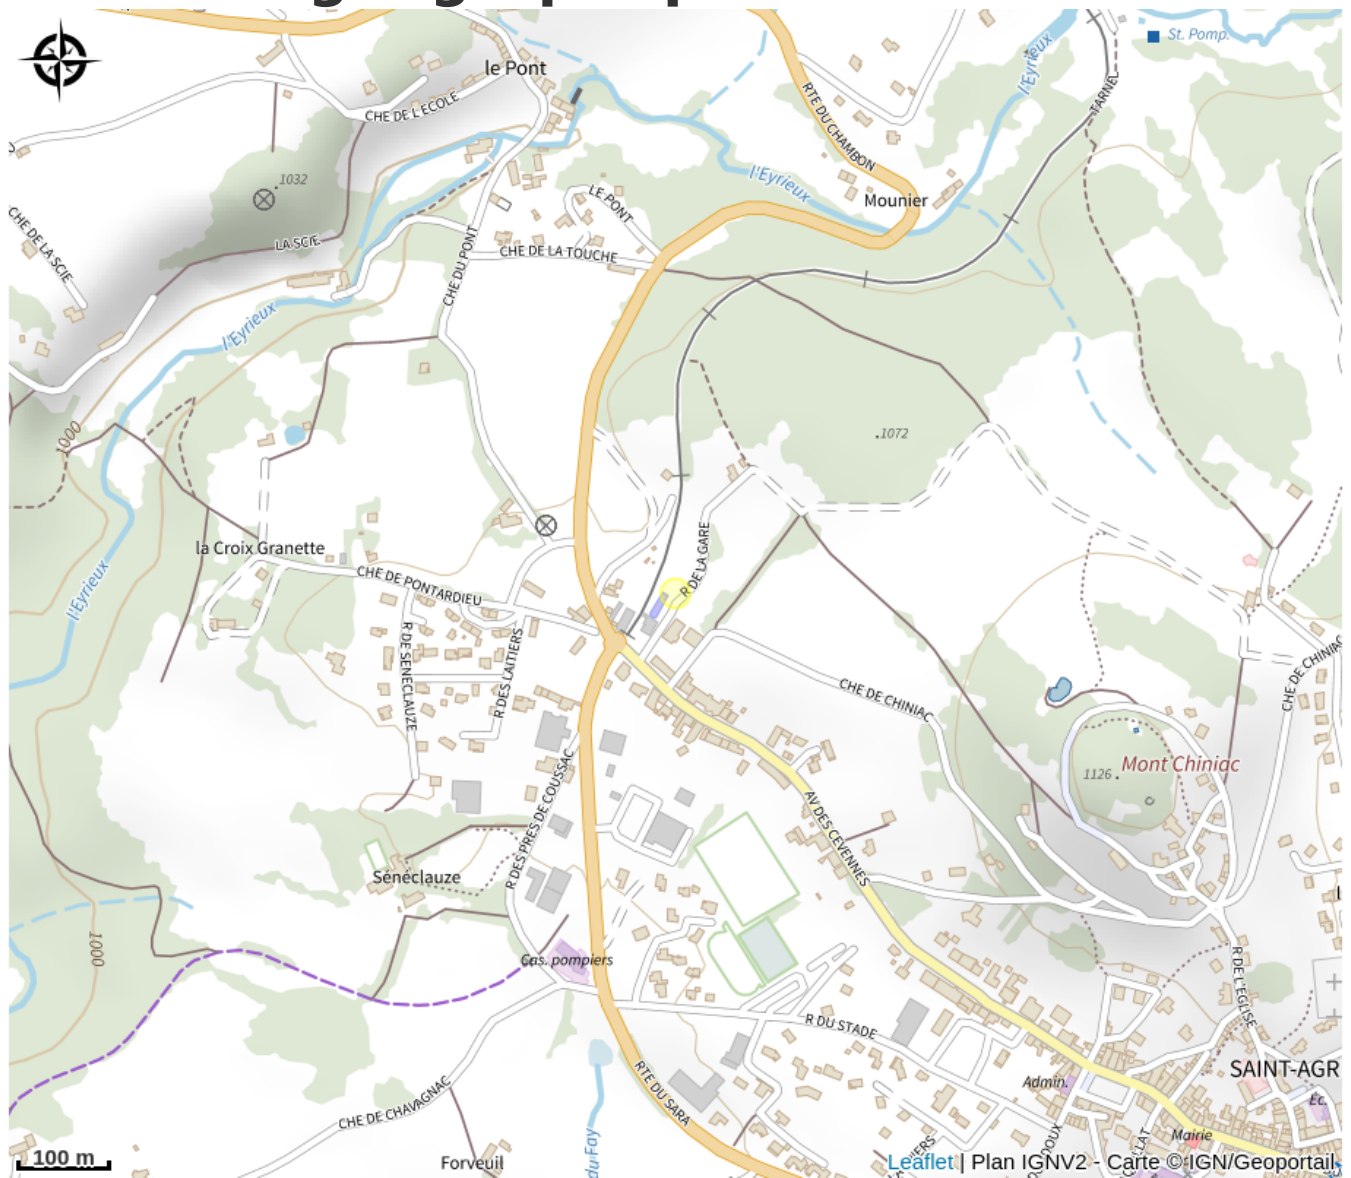

# Aire de pique-nique de la gare de Saint Agrève

Ardèche

*Aire de pique-nique au départ de La Dolce Via.*

*Point d'eau, sanitaires et parking à proximité.*

*Tables, poubelles et stationnement vélos.*

# Situation géographique