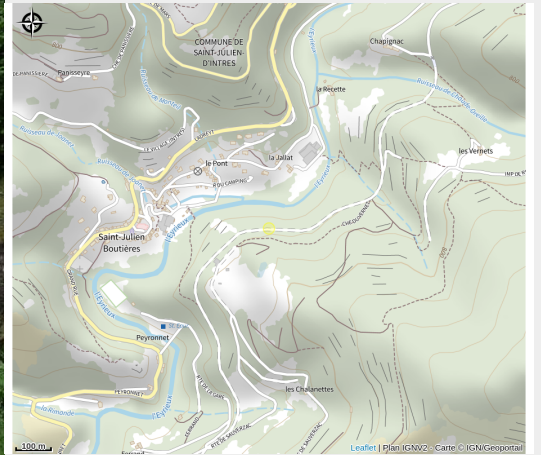

Aire de pique-nique de la Carrière

Ardèche

*Aire de pique-nique ombragée au bord de La Dolce Via.
Table, poubelle et stationnement vélos.*

Infos pratiques

Categorie : Autres sites recommandés

Situation géographique