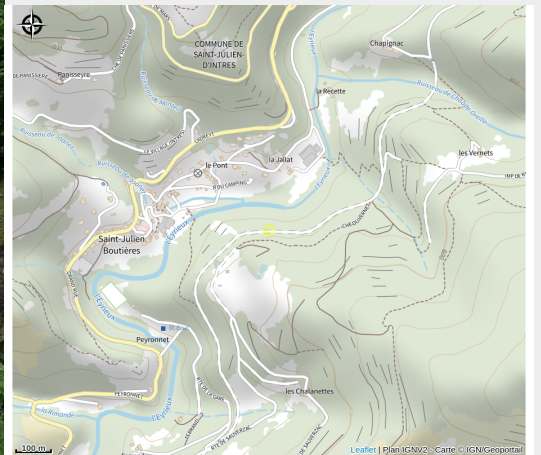

Aire de pique-nique de la Carrière

Ardèche

*Aire de pique-nique ombragée au bord de La Dolce Via.
Table, poubelle et stationnement vélos.*

Infos pratiques

Categorie : Autres sites recommandés

Situation géographique