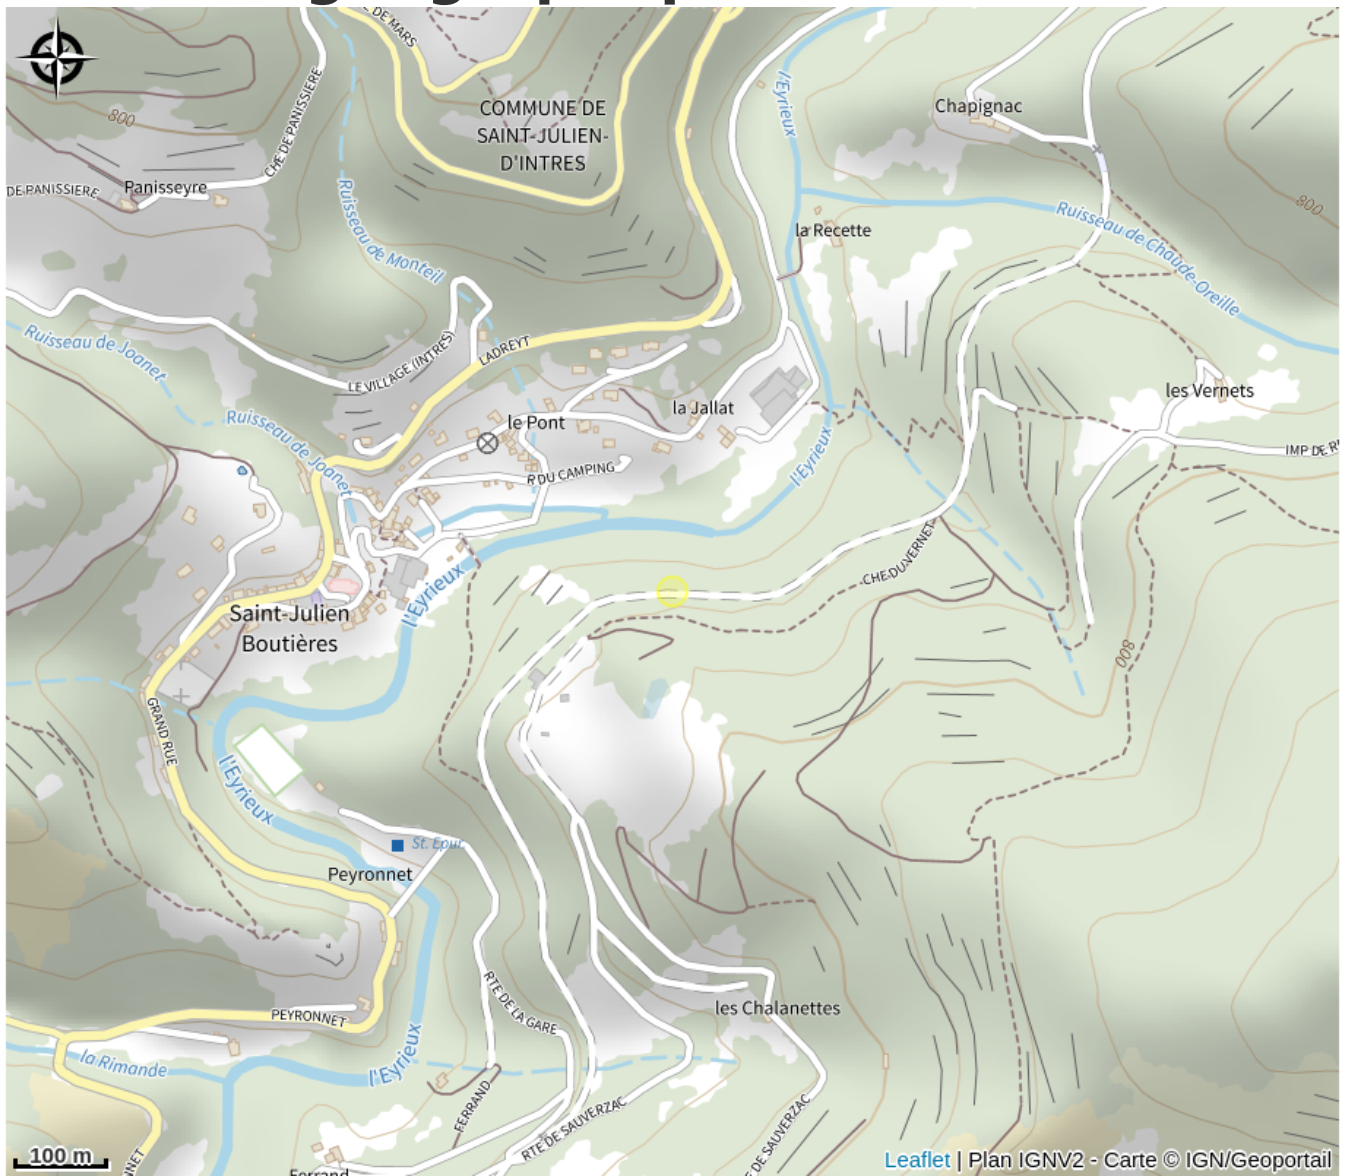

Aire de pique-nique de la Carrière

Ardèche

*Aire de pique-nique ombragée au bord de La Dolce Via.
Table, poubelle et stationnement vélos.*

Infos pratiques

Categorie : Autres sites recommandés

Situation géographique