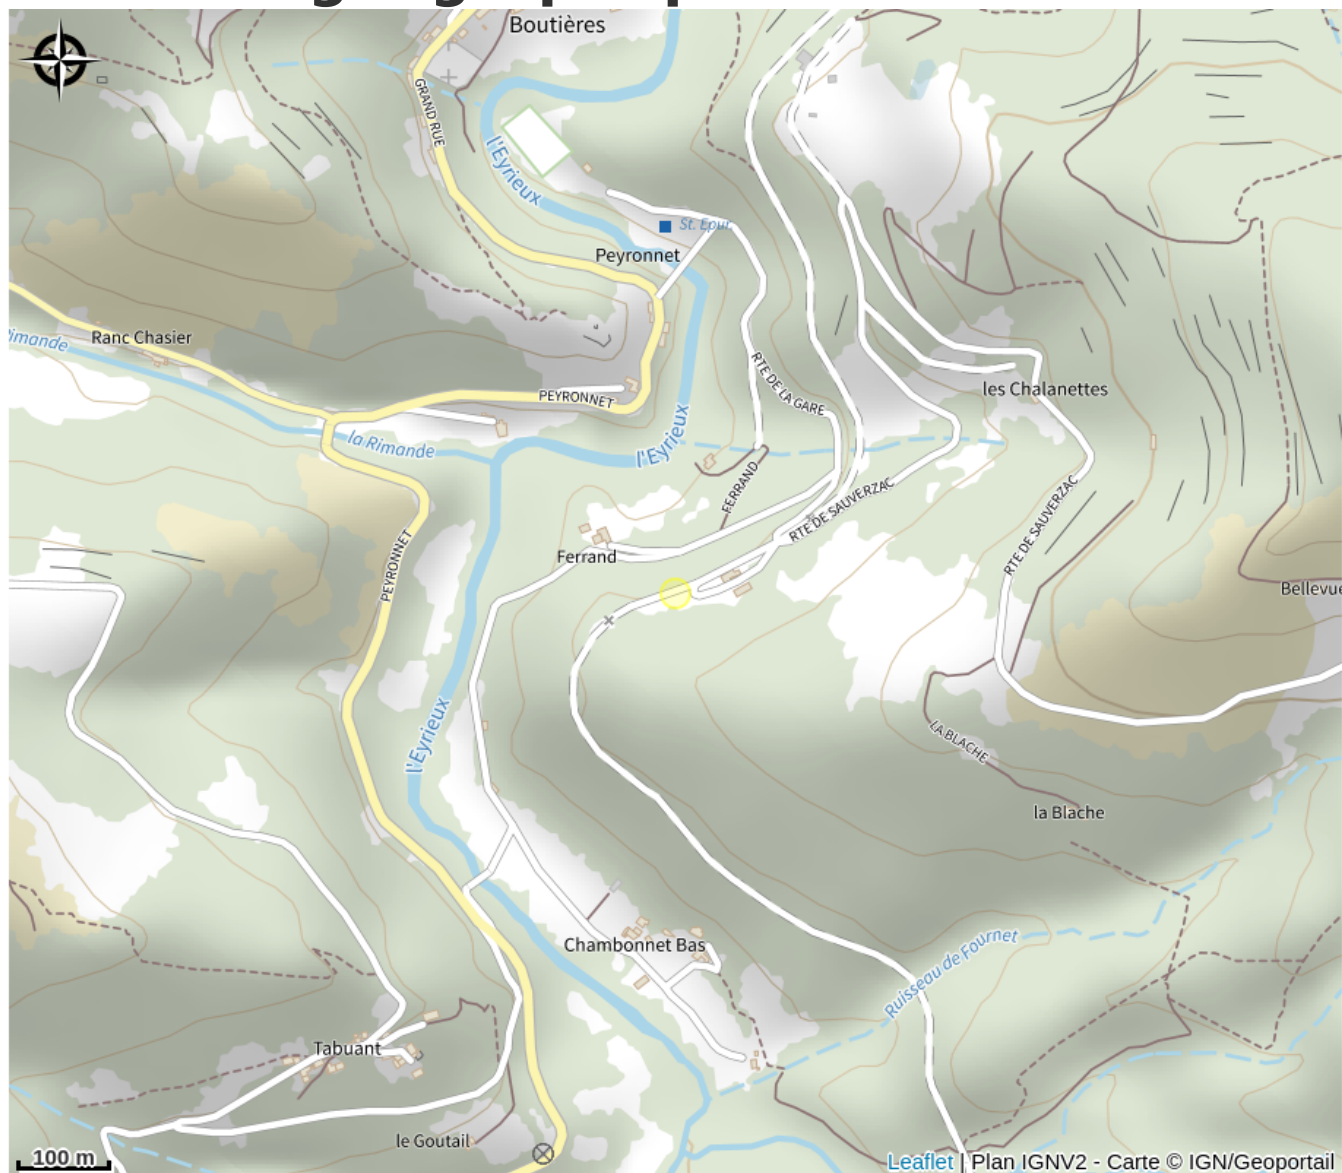

Situation géographique