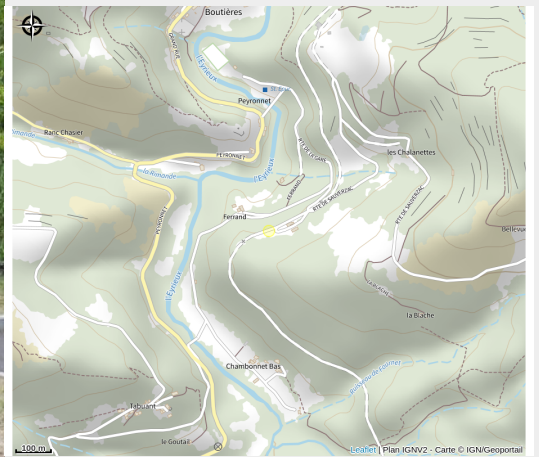

Aire de pique-nique de la gare de Saint-Julien-Boutières

Ardèche

Aire de pique-nique au bord de La Dolce Via.

Point d'eau, sanitaires et parking sur place.

Tables, poubelles et stationnement vélos.

Infos pratiques