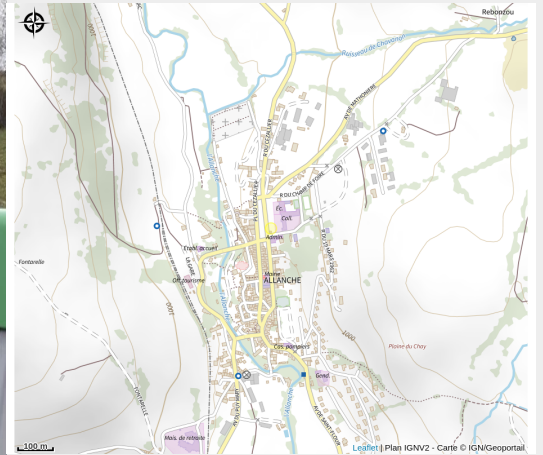

# Borne de recharge VTTAE

Cantal

*Borne de recharge pour deux roues électriques installée dans le centre-bourg d'Allanche, à proximité du bâtiment "Hautes Terres, Services et Découvertes". Accueil Vélo, conseil touristique sur place.*

# Situation géographique