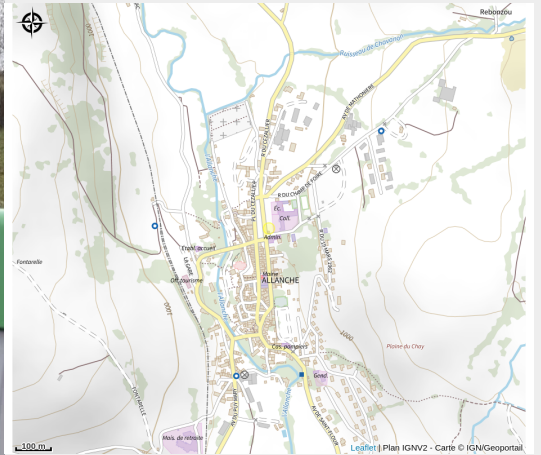

Borne de recharge VTTAE

Cantal

Borne de recharge pour deux roues électriques installée dans le centre-bourg d'Allanche, à proximité du bâtiment "Hautes Terres, Services et Découvertes". Accueil Vélo, conseil touristique sur place.

Infos pratiques

Categorie : Commerces et services

Situation géographique

Toutes les infos pratiques

Informations pratiques

Ouverture:

Toute l'année.

Tarifs: