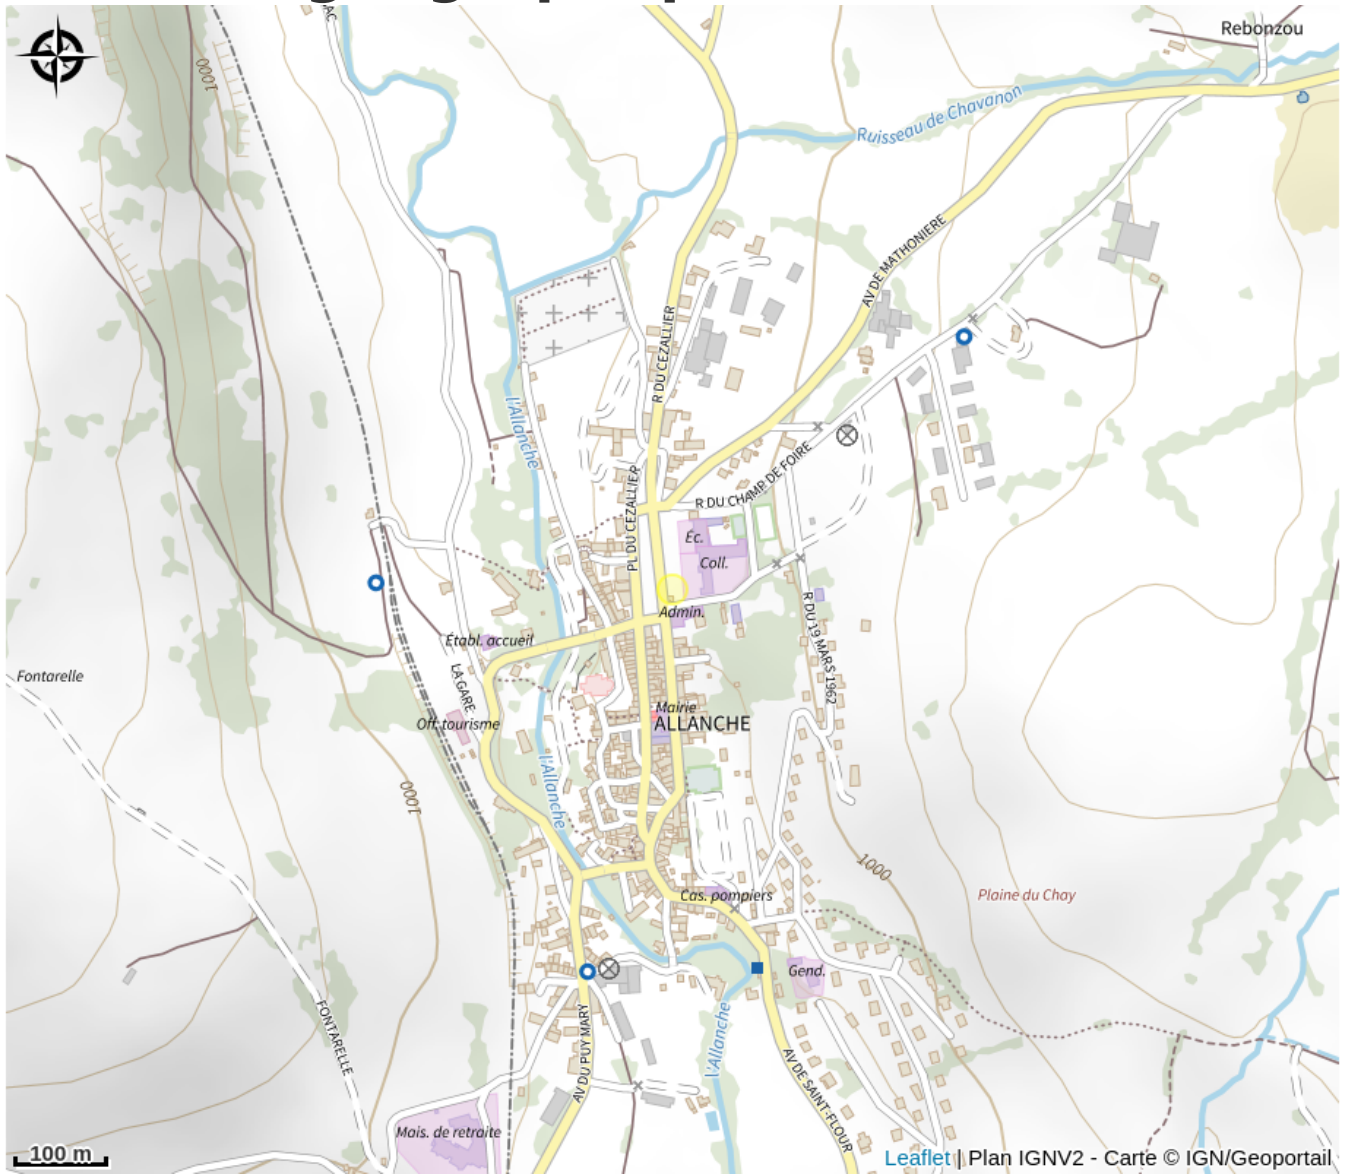

# Borne de recharge VTTAE

Cantal

*Borne de recharge pour deux roues électriques installée dans le centre-bourg d'Allanche, à proximité du bâtiment "Hautes Terres, Services et Découvertes". Accueil Vélo, conseil touristique sur place.*

# Situation géographique

### Ouverture:

Toute l'année.