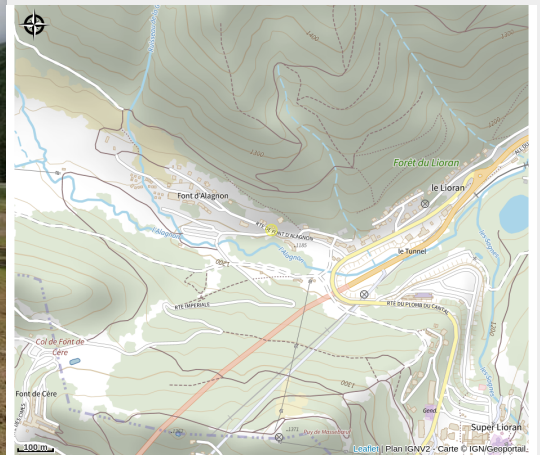

Adrena Ventriglisse

Cantal

Pour petits et grands, 2 couloirs de glisse de 19m de long, avec bassin de réception.

Infos pratiques

Catégorie : Autres sites recommandés

Situation géographique

Toutes les informations pratiques