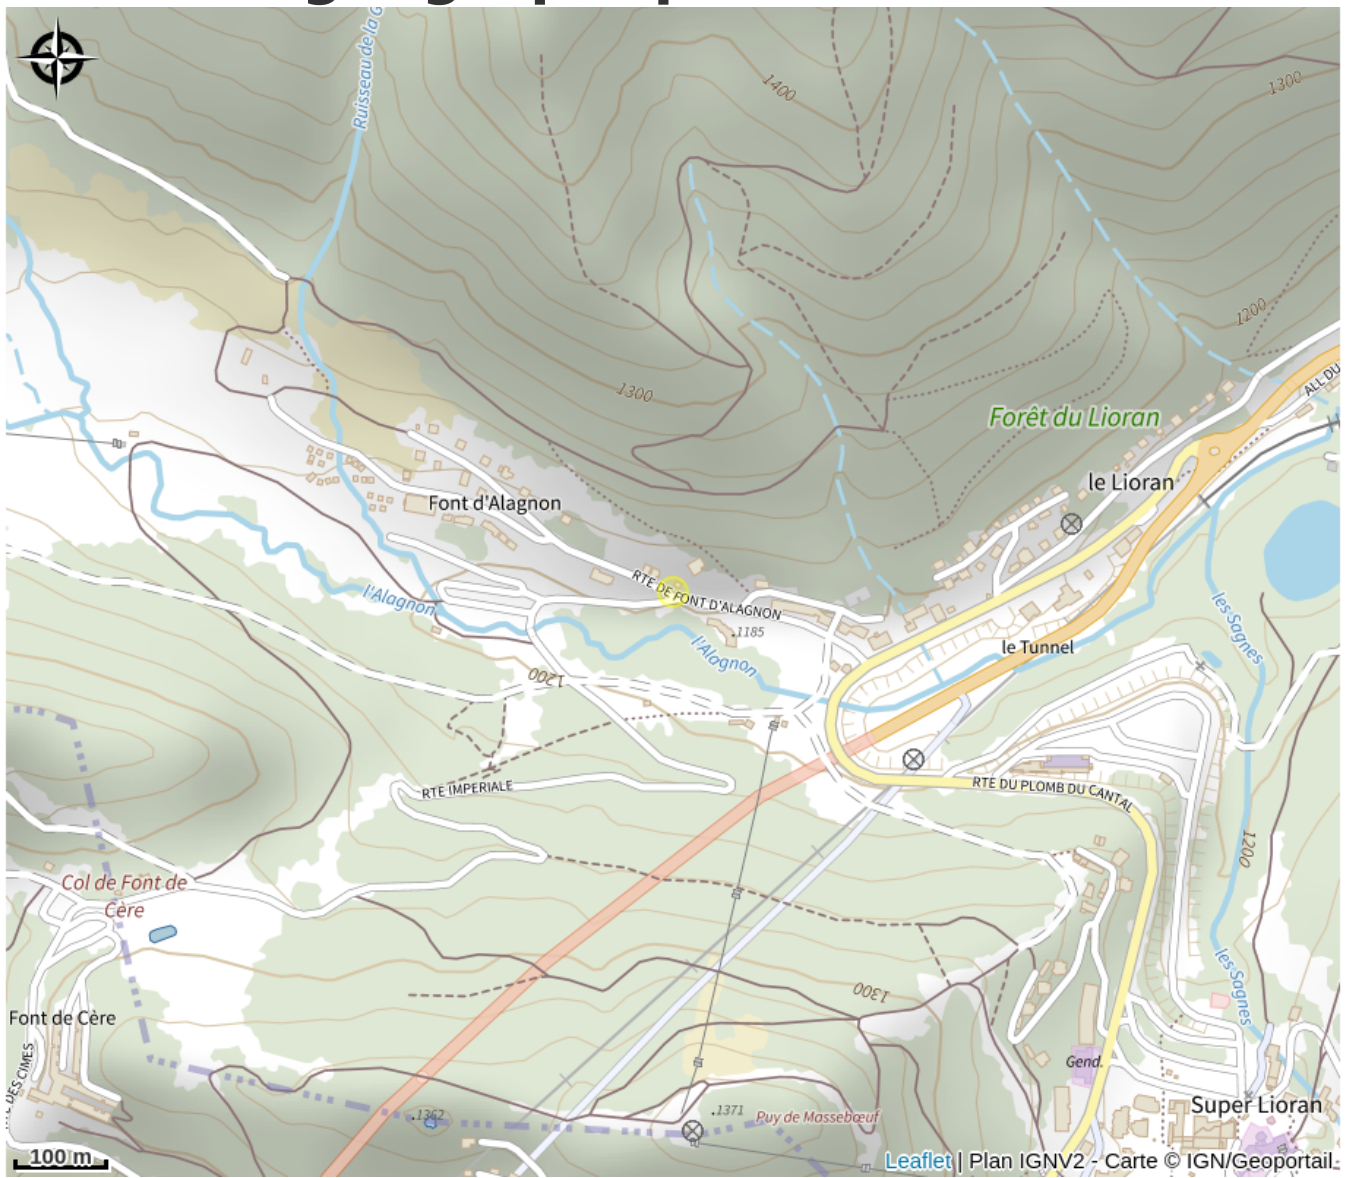

Adrena Ventriglisse

Cantal

Pour petits et grands, 2 couloirs de glisse de 19m de long, avec bassin de réception.

Infos pratiques

Catégorie : Autres sites recommandés

Situation géographique

Toutes les informations pratiques