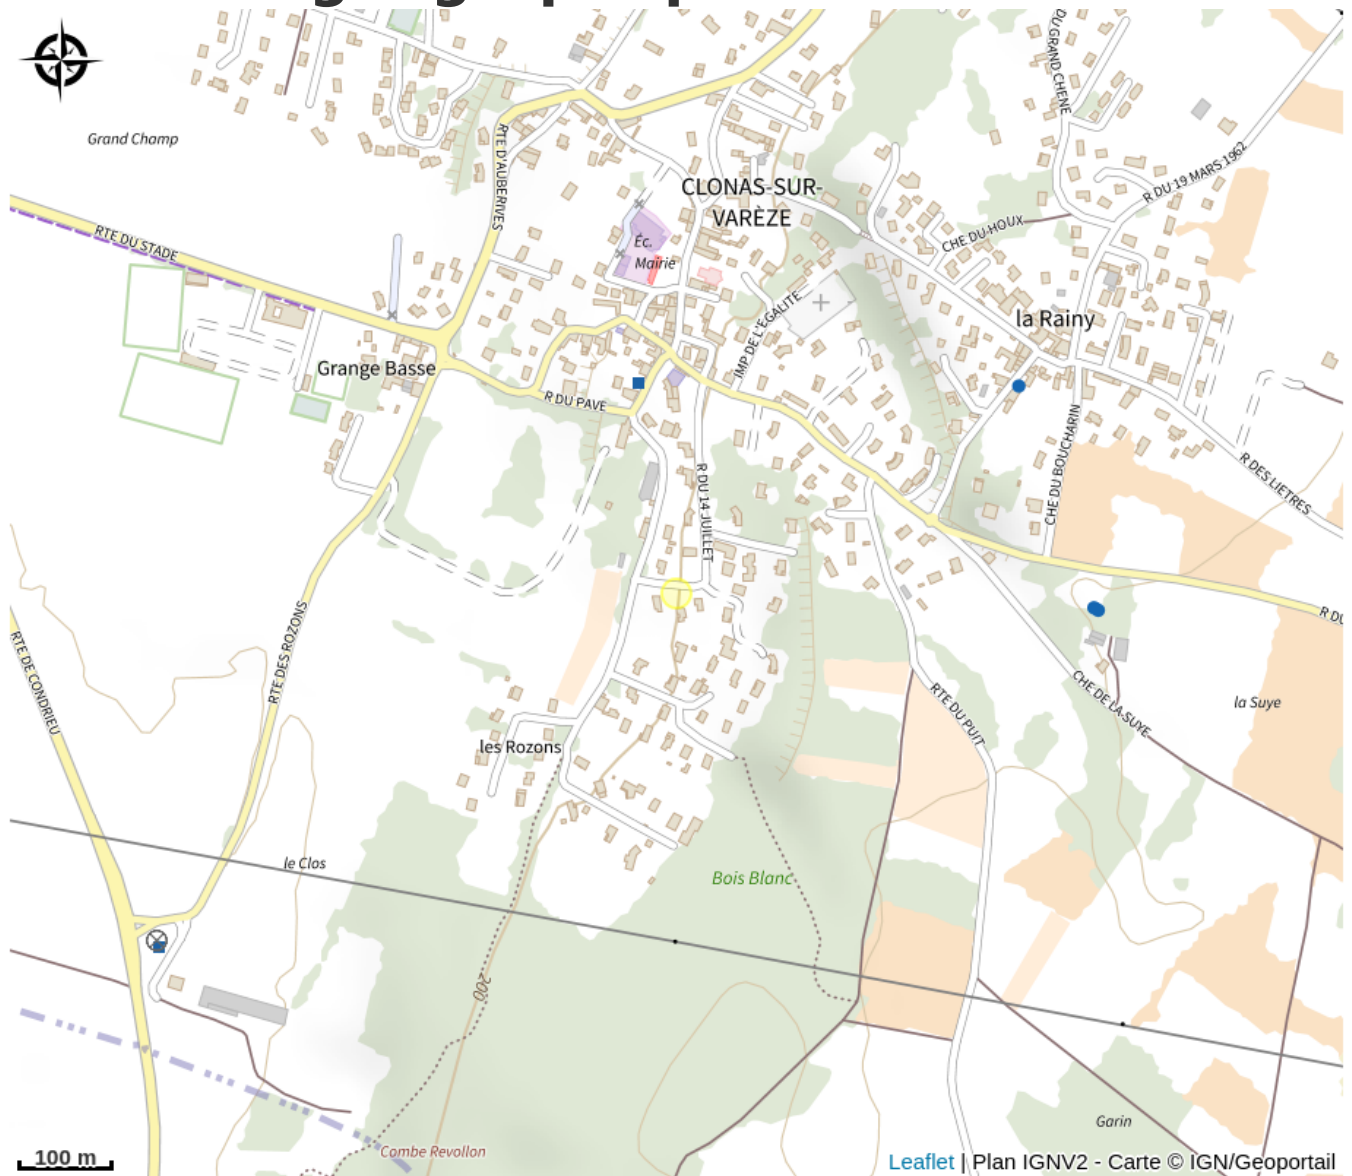

Accueil pèlerins chez Mme Pelletier

Isère

Crédit photo : (pixabay)

Accueil pèlerins uniquement

Infos pratiques

Categorie : Hébergement

: Hébergement locatif

Situation géographique

Toutes les infos pratiques

Informations pratiques

Ouverture:

Toute l'année.

Fiche mise à jour par Office de Tourisme Entre Bièvre et Rhône le 17/01/2025

Contact

16 rue du 14 juillet
38550 Clonas-sur-Varèze
Tél. 04 74 29 77 05 / 06 01 78 61 00
sylviepel13@hotmail.fr