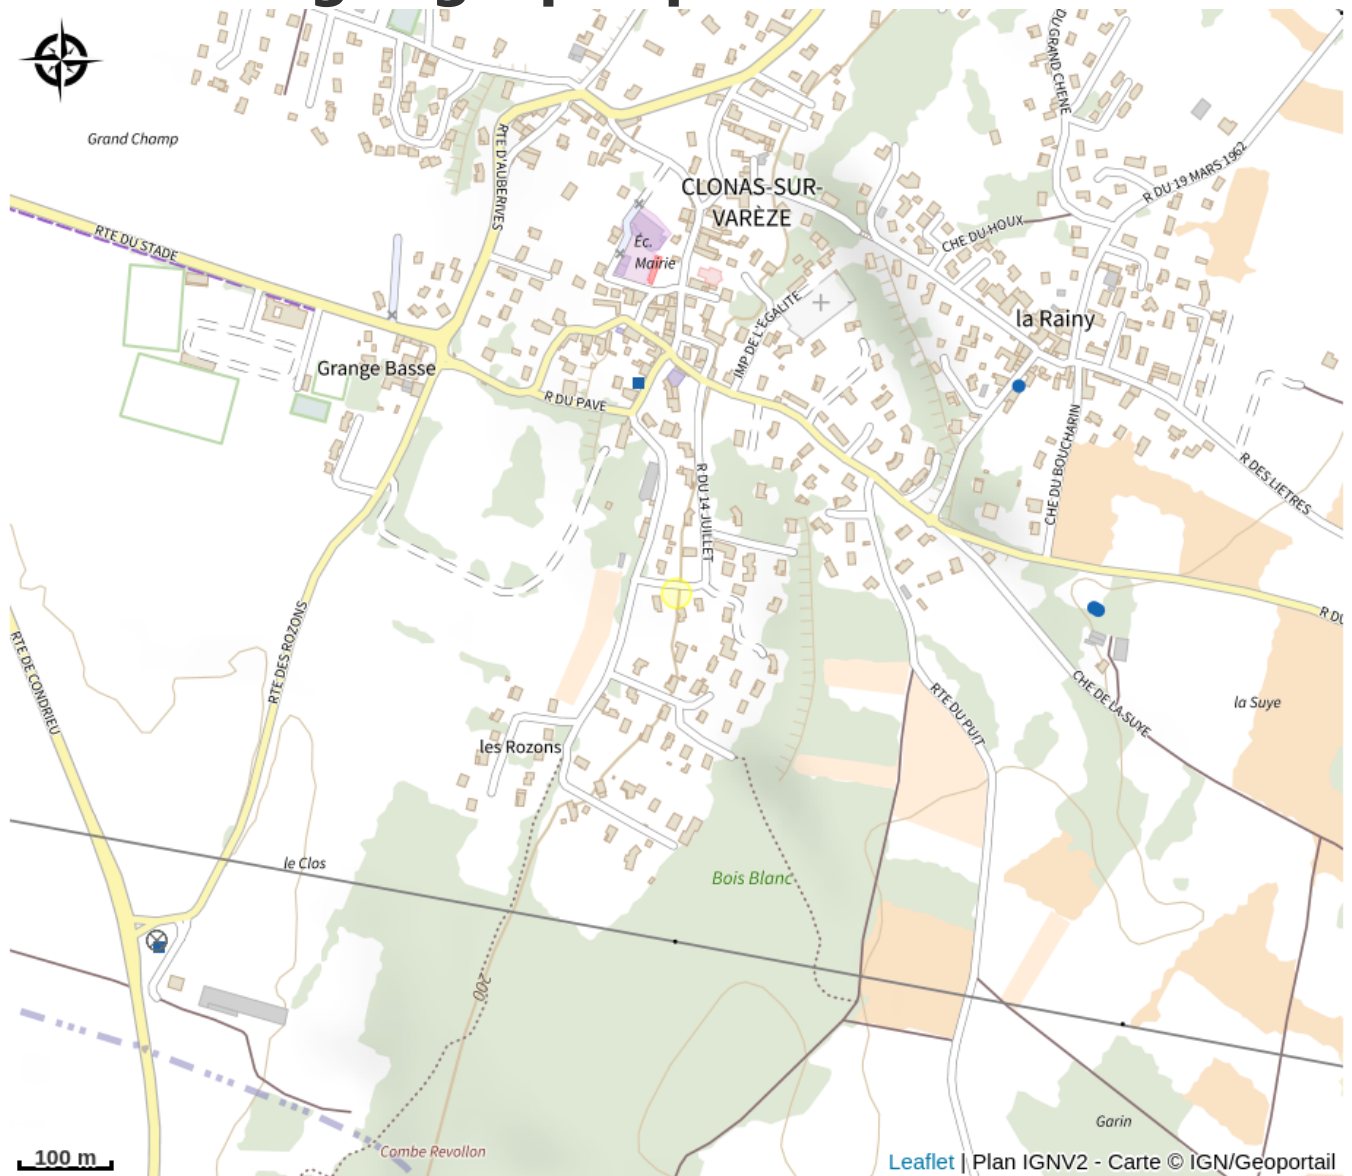

# Accueil pèlerins chez Mme Pelletier

Isère

Crédit photo : (pixabay)

*Accueil pèlerins uniquement*

# Situation géographique

### Ouverture:

Toute l'année.

*Fiche mise à jour par Office de Tourisme Entre Bièvre et Rhône le 28/12/2022*