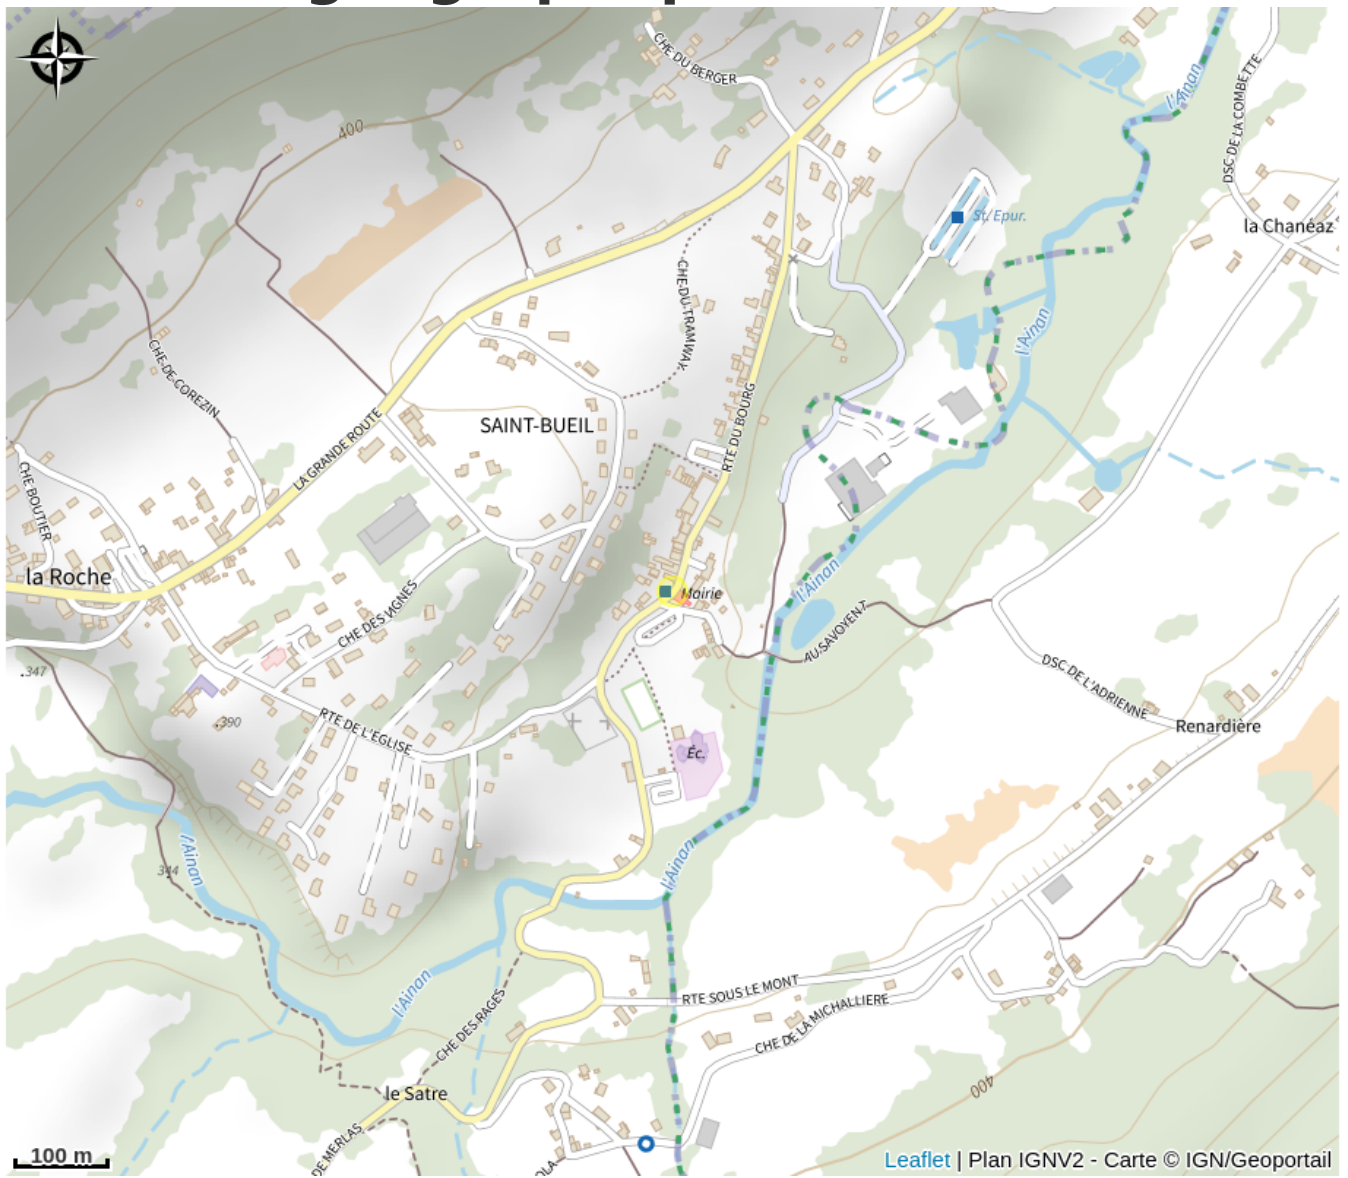

Aire de jeux

Isère

No photo

Infos pratiques

Categorie : Autres sites
recommandés

Situation géographique

Toutes les infos pratiques

Informations pratiques

Ouverture:

Toute l'année.

Tarifs:

Accès libre.

Fiche mise à jour par Office de Tourisme du Pays Voironnais le 21/04/2022

Contact

Route de l'église

38620 Saint-Bueil