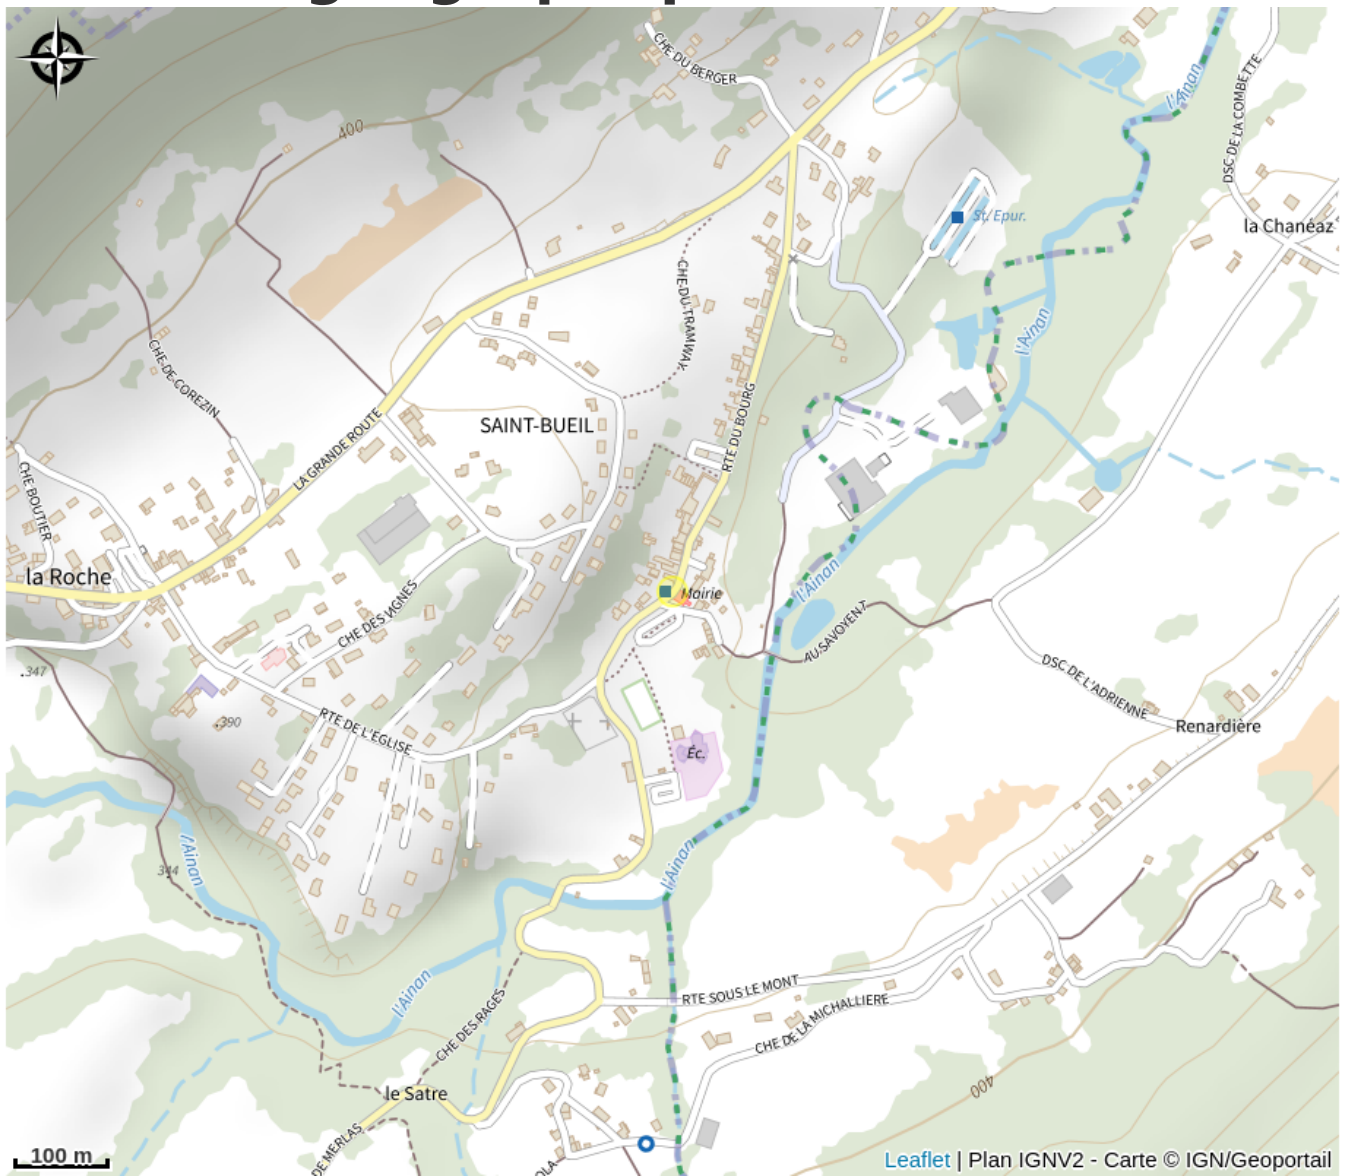

Aire de jeux

Isère

Crédit photo : Aire de jeux Saint-Bueil (Mairie)

Aire de jeux pour enfants de 3 à 6 ans

Infos pratiques

Categorie : Autres sites recommandés

Situation géographique

Toutes les infos pratiques

Informations pratiques

Ouverture:

Toute l'année

Tarifs:

Accès libre.

Fiche mise à jour par Office de Tourisme du Pays Voironnais le 31/10/2024

Contact

Route de l'Église