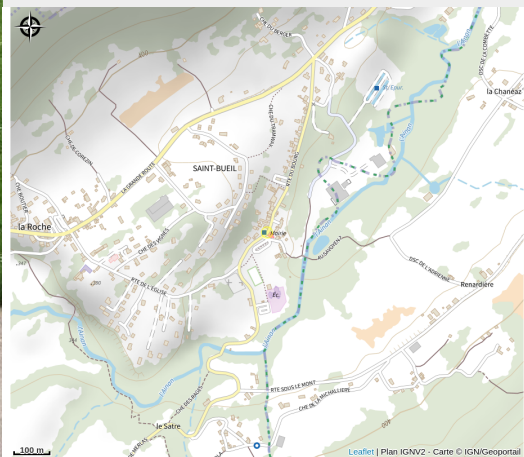

Aire de jeux

Isère

Crédit photo : Aire de jeux Saint-Bueil (Mairie)

Aire de jeux pour enfants de 3 à 6 ans

Infos pratiques

Categorie : Autres sites recommandés

Situation géographique

Toutes les infos pratiques

Informations pratiques

Ouverture:

Toute l'année

Tarifs:

Accès libre.

Fiche mise à jour par Office de Tourisme du Pays Voironnais le 31/10/2024

Contact

Route de l'Église