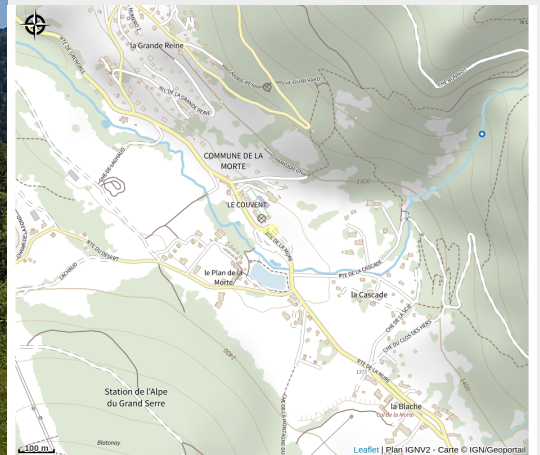

La Plaine des Jeux

Isère

Crédit photo : Juillet 2019 - Alpe du Grand Serre (OT Alpe du Grand Serre)

Lieu central dans le village, véritable paradis pour les enfants, la plaine de jeux vous réserve bien des surprises... Toboggans, tyrolienne, filets et jeux en tout genre sont à votre disposition : en accès libre et gratuit !