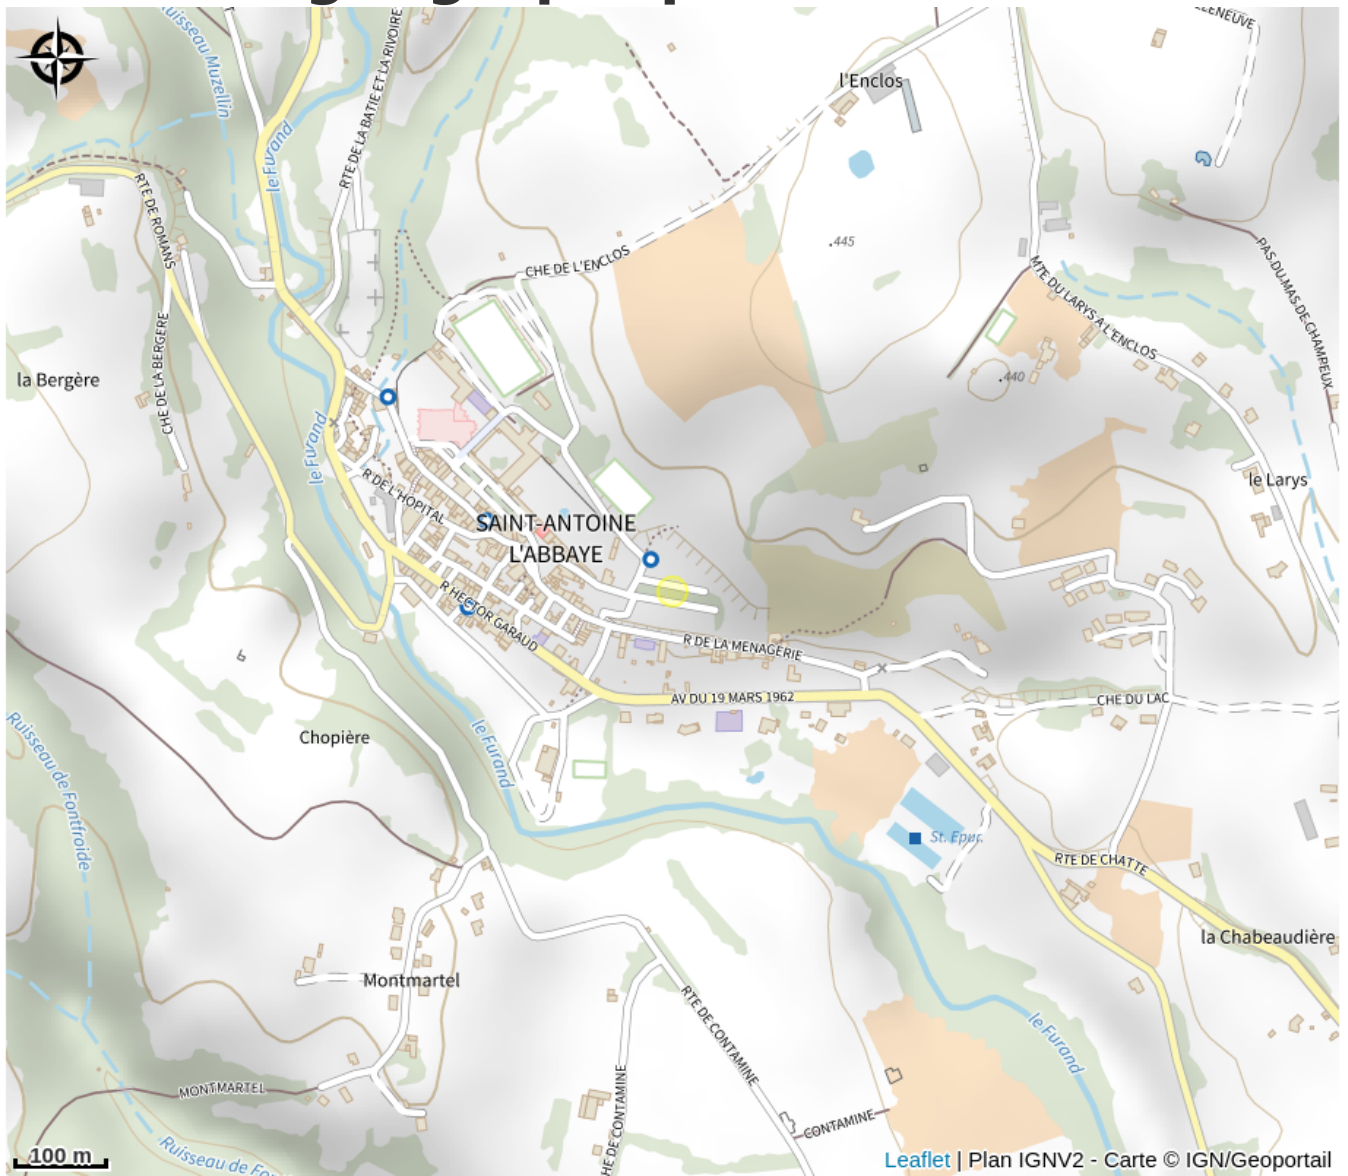

# Aire de pique-nique du parking haut du village

Isère

No photo

# Situation géographique

### Ouverture:

Toute l'année.