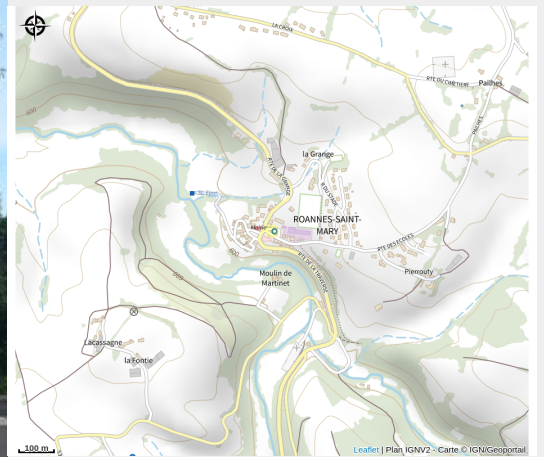

Aire de pique-nique de Roannes-St-Mary

Cantal

Crédit photo : (Office de tourisme Châtaigneraie cantalienne)

2 tables à votre disposition :
- 1 Place de la Fontaine.
- 1 à côté de l'Eglise, ombragée.
Toilettes publiques à proximité (fermées l'hiver).