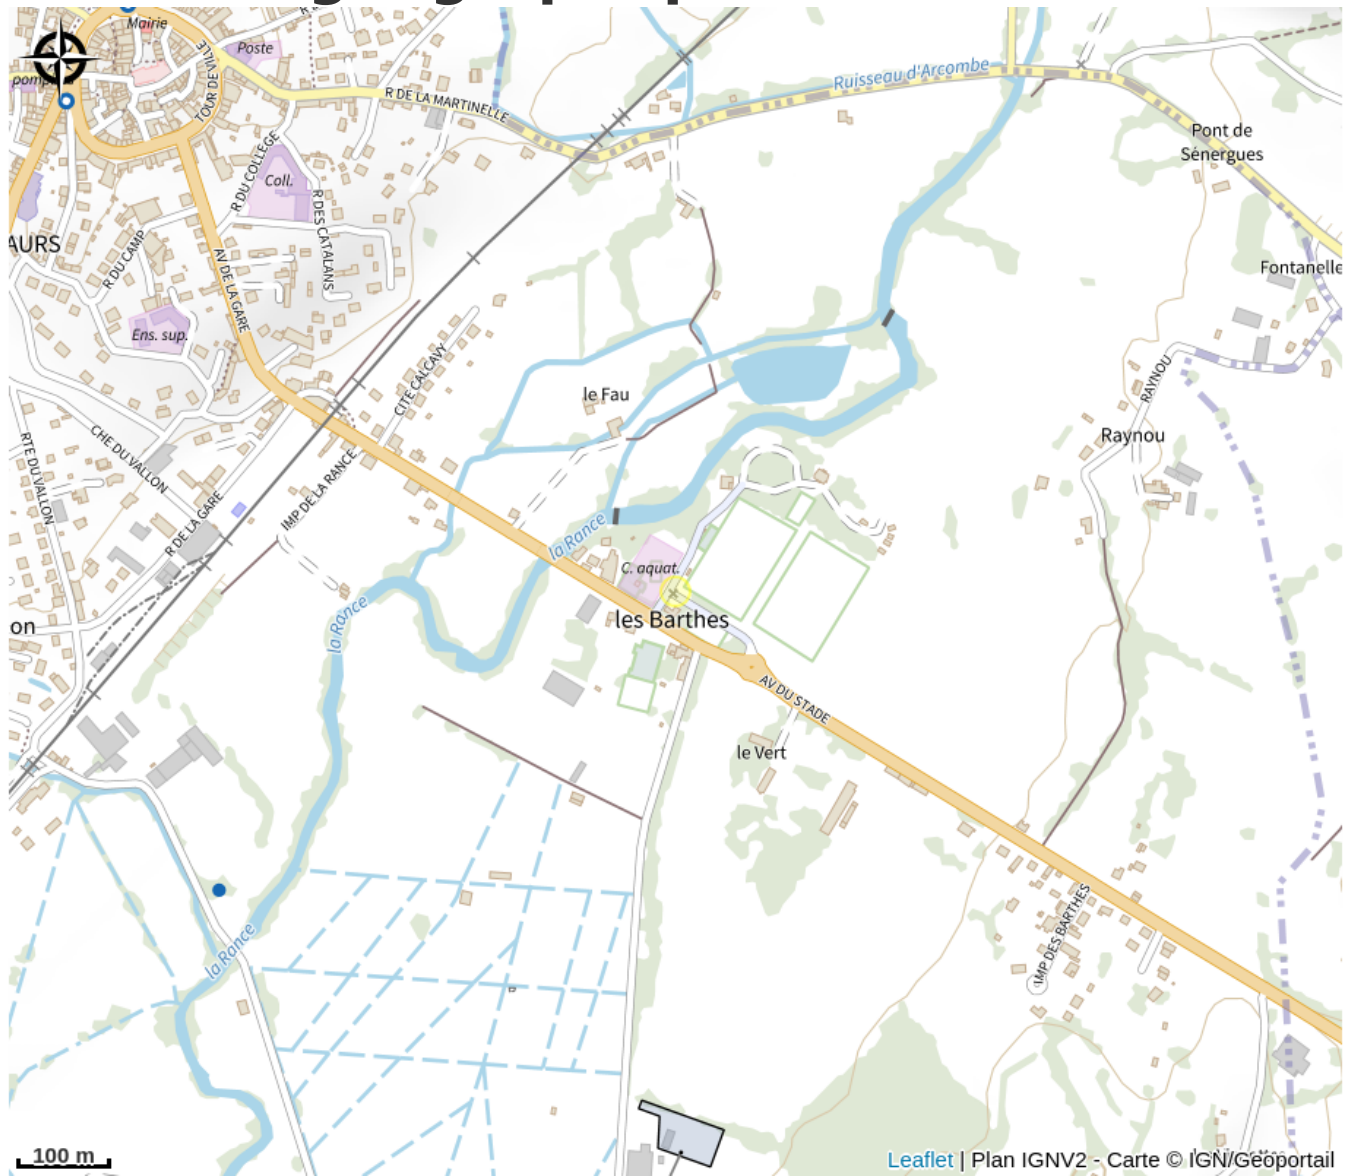

# Aire de pique-nique de Maurs

Cantal

Crédit photo : (Office tourisme Châtaigneraie cantalienne)

*Aire située en bordure du plan d'eau du  
 Domaine du Fau.  
 4 tables ombragées à disposition.  
 Toilettes sèches, poubelles et parcours  
 santé sur place.*

# Description

Profitez de ce site, classé Espace Naturel Sensible, en faisant le tour à pied (environ 1 km, très facile).

# Situation géographique