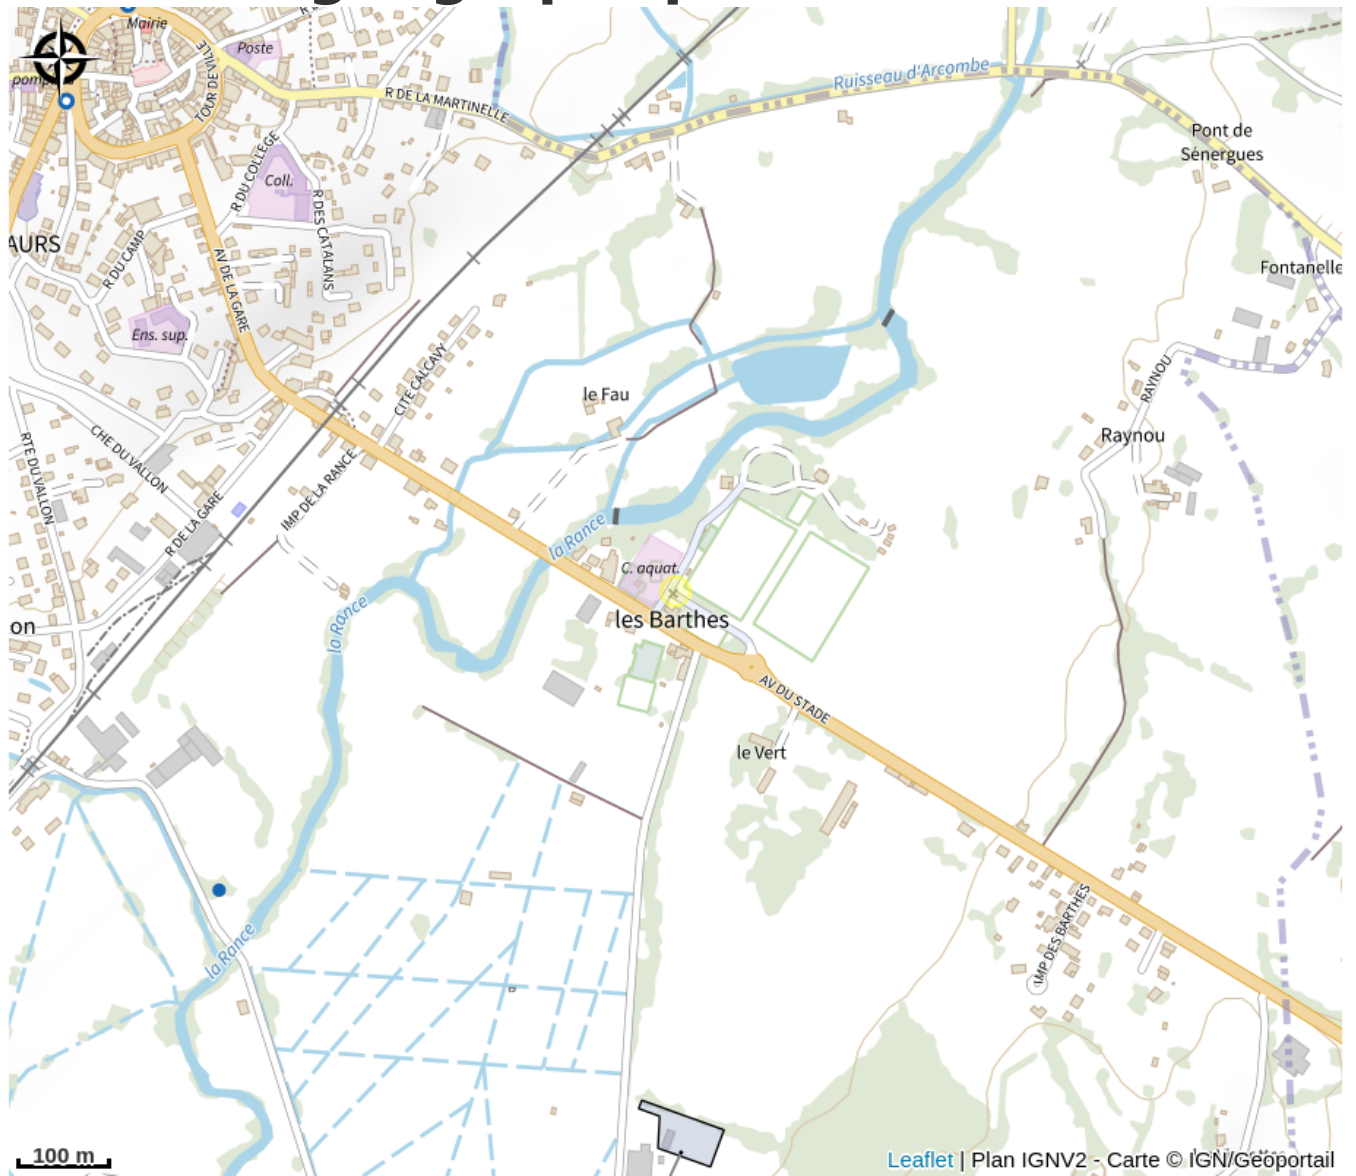

Aire de pique-nique de Mours

Cantal

Crédit photo : (Office tourisme Châtaigneraie cantalienne)

*Aire située en bordure du plan d'eau du
 Domaine du Fau.
 4 tables ombragées à disposition.
 Toilettes sèches, poubelles et parcours
 santé sur place.*

Infos pratiques

Categorie : Autres sites
 recommandés

Description

Profitez de ce site, classé Espace Naturel Sensible, en faisant le tour à pied (environ 1 km, très facile).

Situation géographique

Toutes les infos pratiques