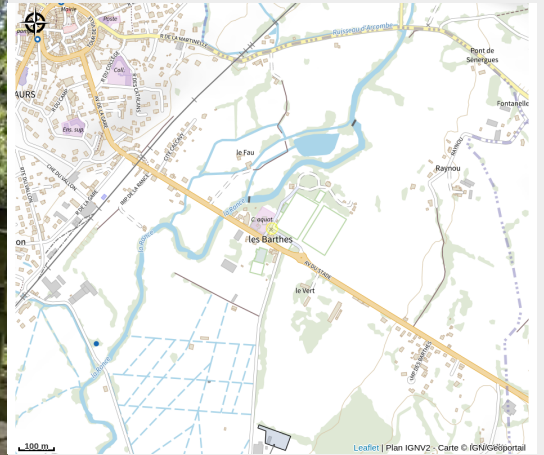

Aire de pique-nique de Mours

Cantal

Crédit photo : (Office tourisme Châtaigneraie cantalienne)

*Aire située en bordure du plan d'eau du
 Domaine du Fau.
 4 tables ombragées à disposition.
 Toilettes sèches, poubelles et parcours
 santé sur place.*

Infos pratiques

Categorie : Autres sites
 recommandés

Description

Profitez de ce site, classé Espace Naturel Sensible, en faisant le tour à pied (environ 1 km, très facile).

Situation géographique

Toutes les infos pratiques