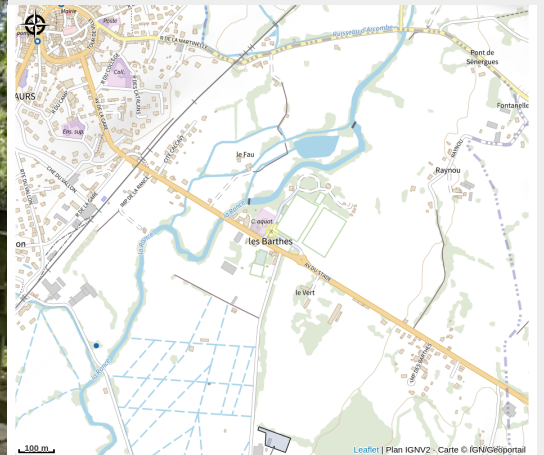

# Aire de pique-nique de Maurs

Cantal

Crédit photo : (Office tourisme Châtaigneraie cantalienne)

*Aire située en bordure du plan d'eau du  
 Domaine du Fau.  
 4 tables ombragées à disposition.  
 Toilettes sèches, poubelles et parcours  
 santé sur place.*

# Description

Profitez de ce site, classé Espace Naturel Sensible, en faisant le tour à pied (environ 1 km, très facile).

# Situation géographique