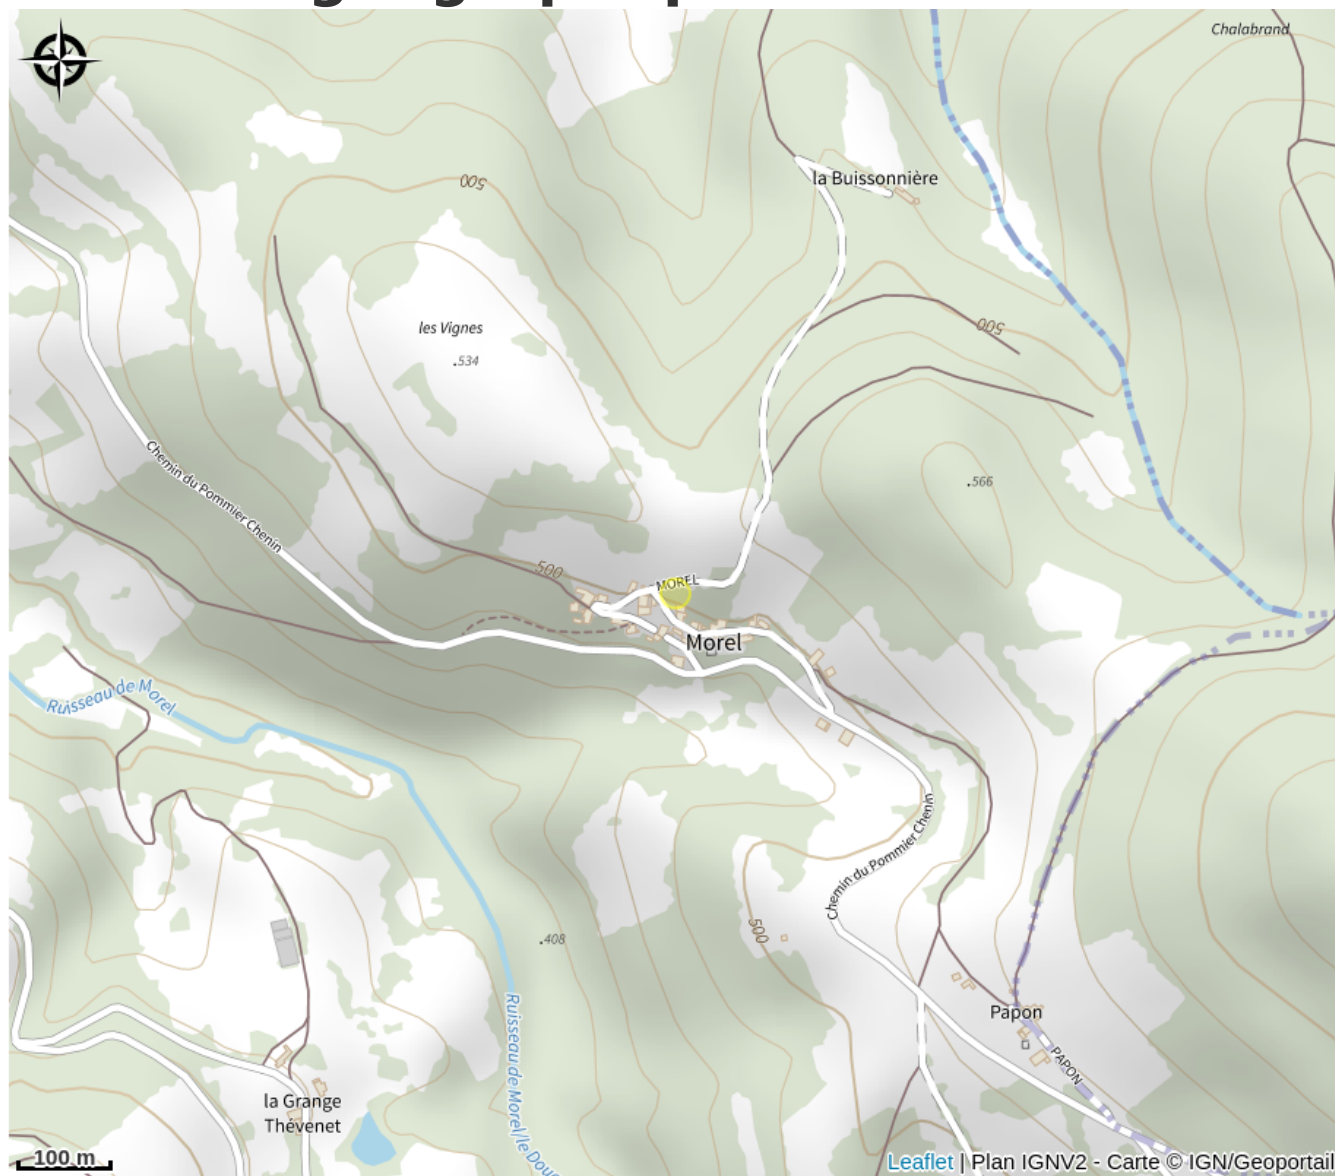

Situation géographique