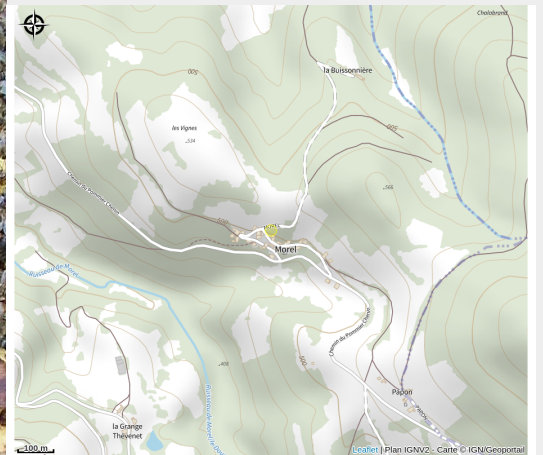

Domaine les ruchers des bois

Allier

Crédit photo : (jnt)

MIEL ET PRODUIT DE LA RUCHE
Retrouvez nous sur la mezzanine du grand marché de Vichy le samedi matin ainsi que sur le marché d'Arfeuilles le mercredi matin.

Infos pratiques

Categorie : Producteurs

Description

Nous nous trouvons en plein coeur de la Montagne Bourbonnaise, dans une zone de moyenne montagne encore préservée des cultures intensives et des traitements phytosanitaires qui y sont associés. Ici on vit de sa terre, on élève la vache charolaise, on est forestier... Nos abeilles butinent dans cette vaste zone composée de prairies et de forêts .