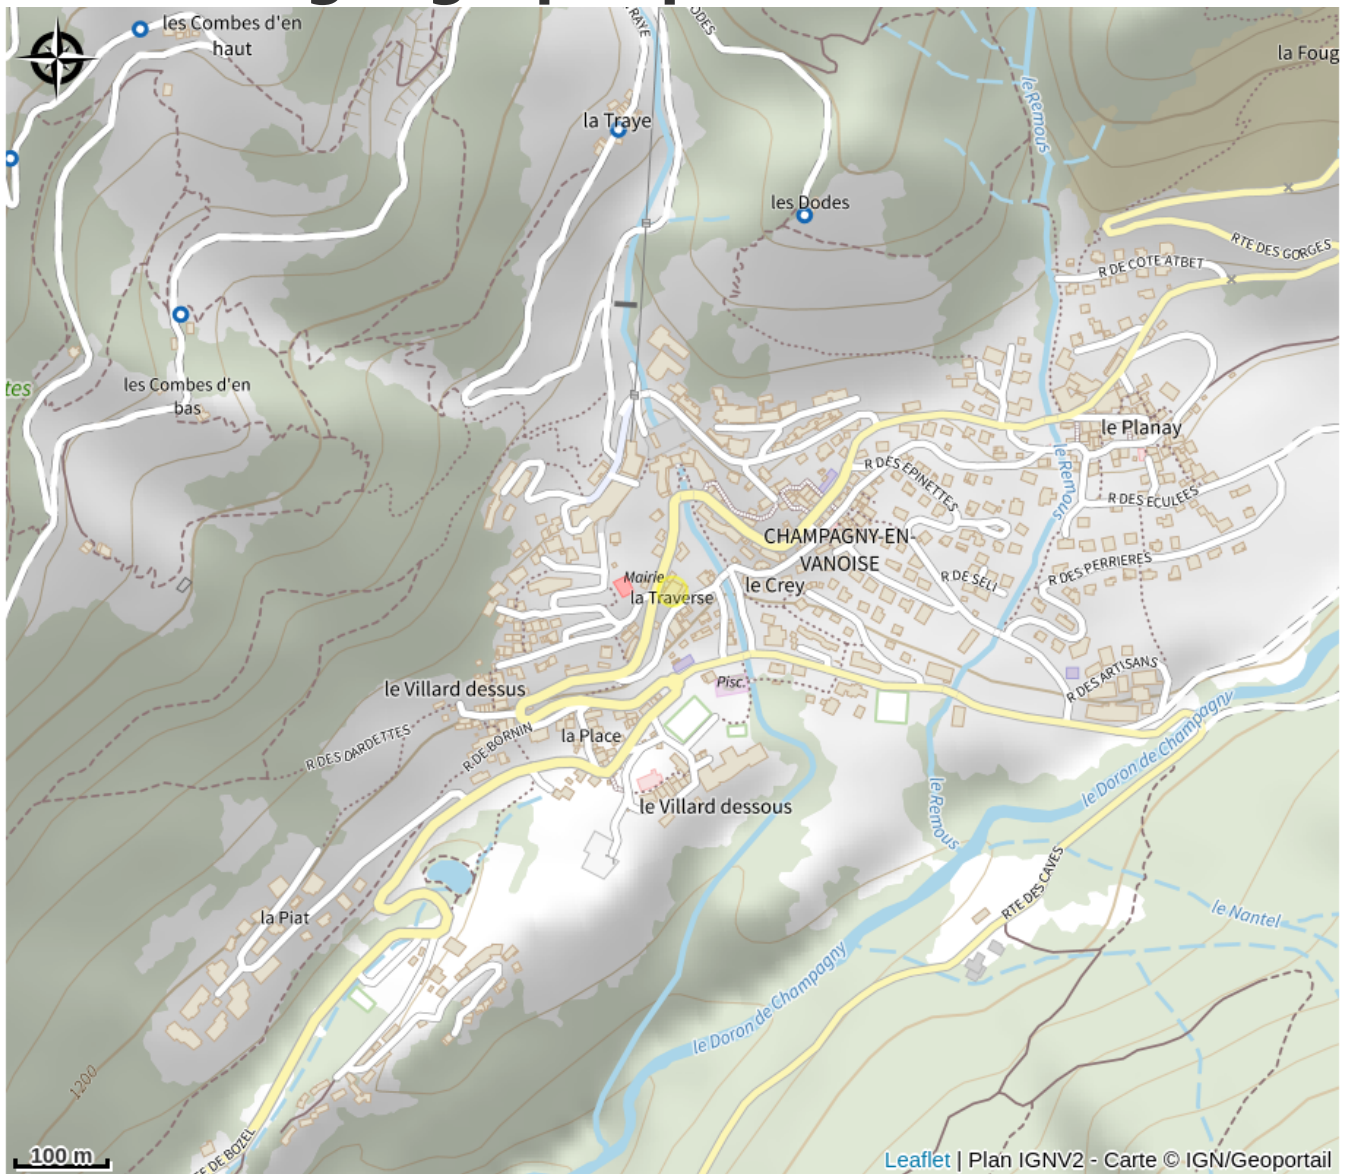

DAB - Distributeur automatique de billets EURONET

Parc national de la Vanoise

Crédit photo : DAB (Piabay)

Le Sherpa mets à votre disposition un DAB de la banque Euronet, pendant ses heures d'ouvertures.

Infos pratiques

Categorie : Commerces et services

Situation géographique

Toutes les infos pratiques

Informations pratiques

Ouverture:

Toute l'année.

Selon l'ouverture du Sherpa.

Services: