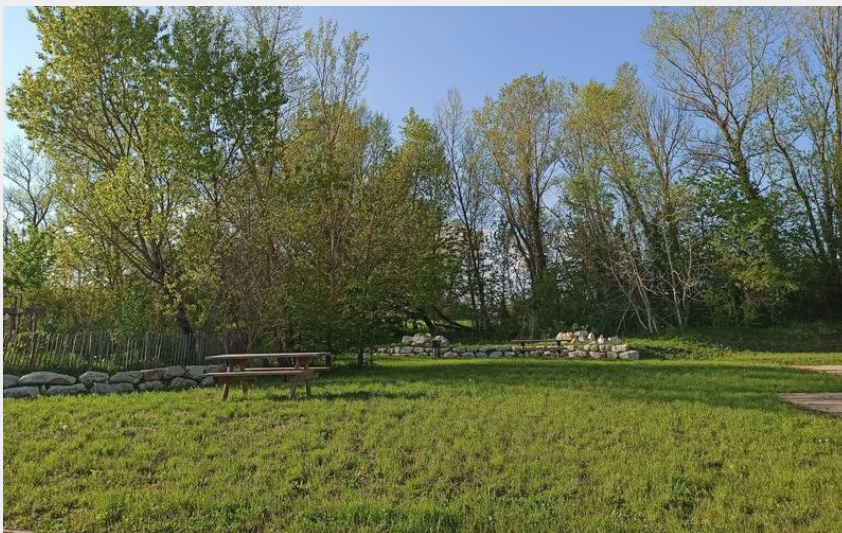

Aire de pique nique au point d'information de St Sorlin en Bugey

Ain

Crédit photo : aire de pique nique (K.Tranchina)

Cet espace de repos est idéalement situé sur le parking du point d'information touristique de St Sorlin en Bugey.

Cette aire arborée, dans un cadre verdoyant, a été créée en 2021 pour un accueil pratique (racks à vélos, lieu de co-voiturage, services...)

Infos pratiques

Categorie : Autres sites recommandés

Description