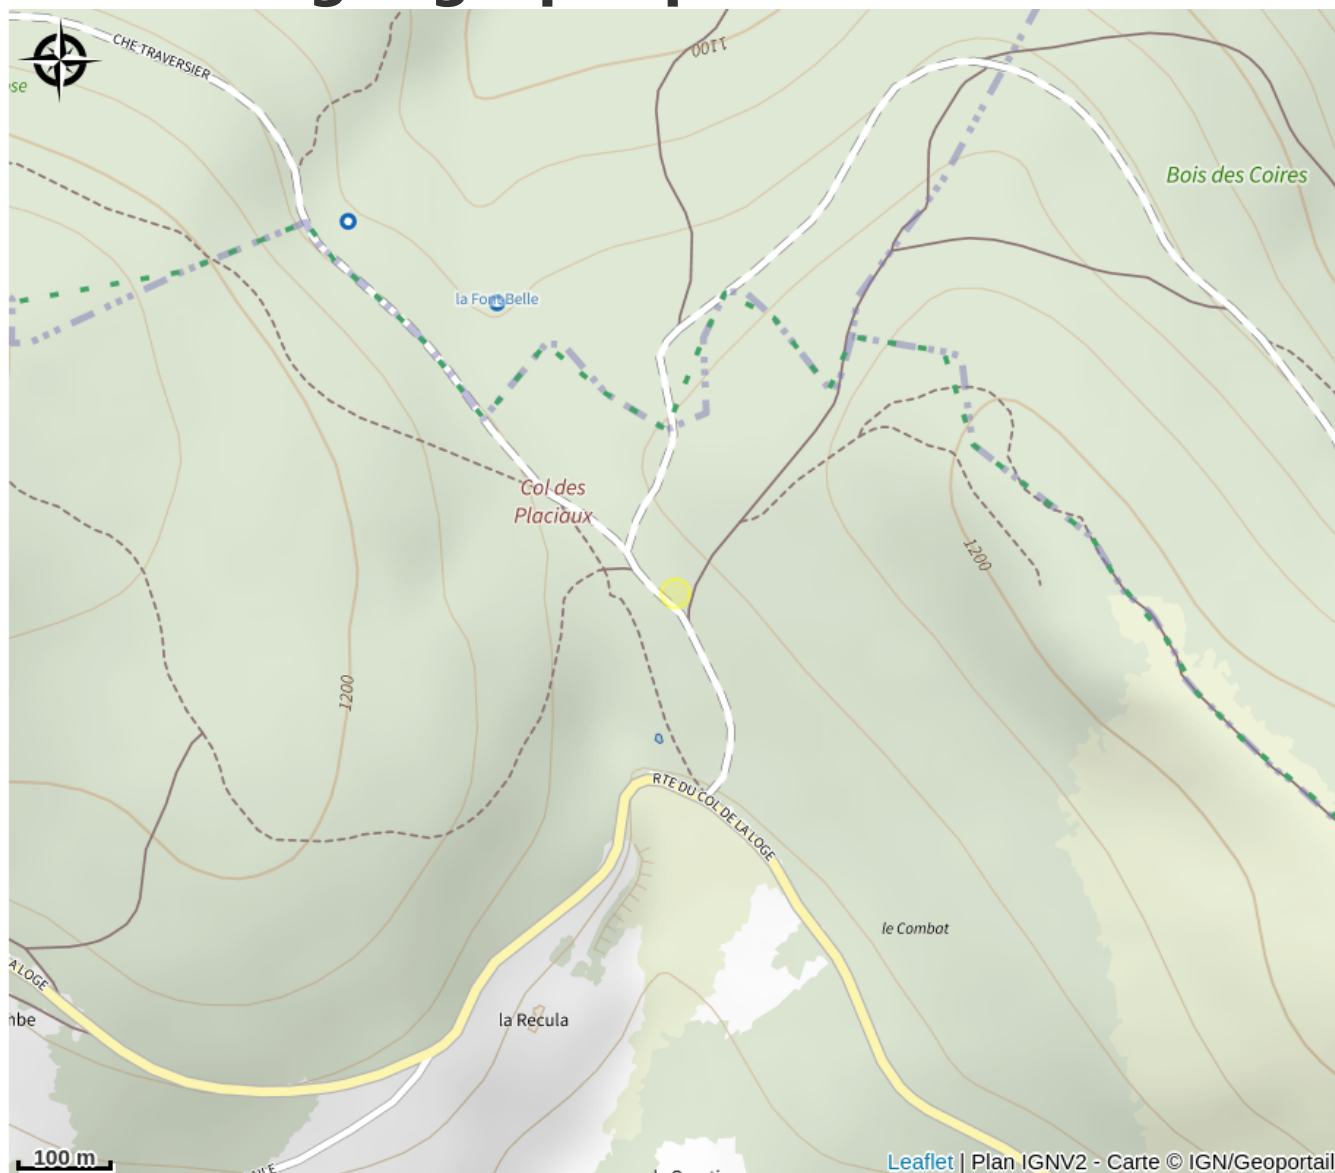

# Abri de pique-nique

Loire

Crédit photo : Aire de pique-nique (OTLF)

*Abri de pique-nique.*

# Situation géographique

### Ouverture:

Toute l'année.