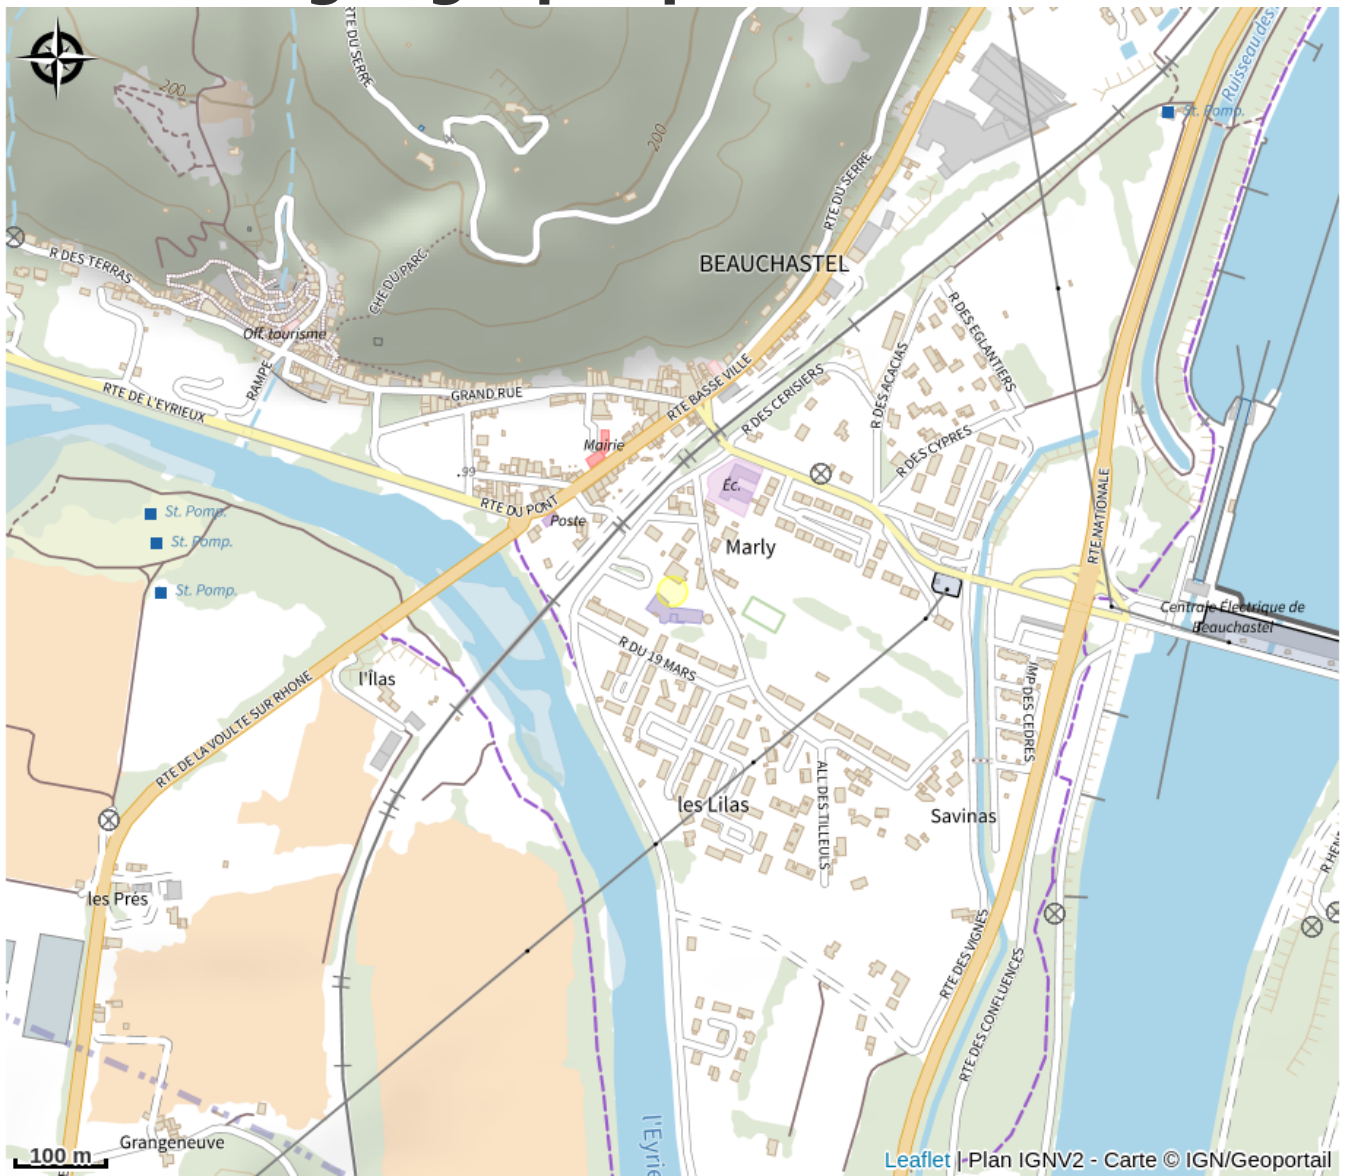

Aire de pique-nique

Ardèche

No photo

Petite aire de pique-nique, idéalement placée sur le tracé de la ViaRhôna.

Infos pratiques

Categorie : Autres sites recommandés

Situation géographique

Toutes les infos pratiques

Informations pratiques

Ouverture:

Toute l'année : ouvert tous les jours.

Tarifs:

Gratuit

Fiche mise à jour par Privas Centre Ardèche Tourisme le 22/09/2021

Contact

Rue Olivier de Serre (Entre la MJC et l'Ecole)