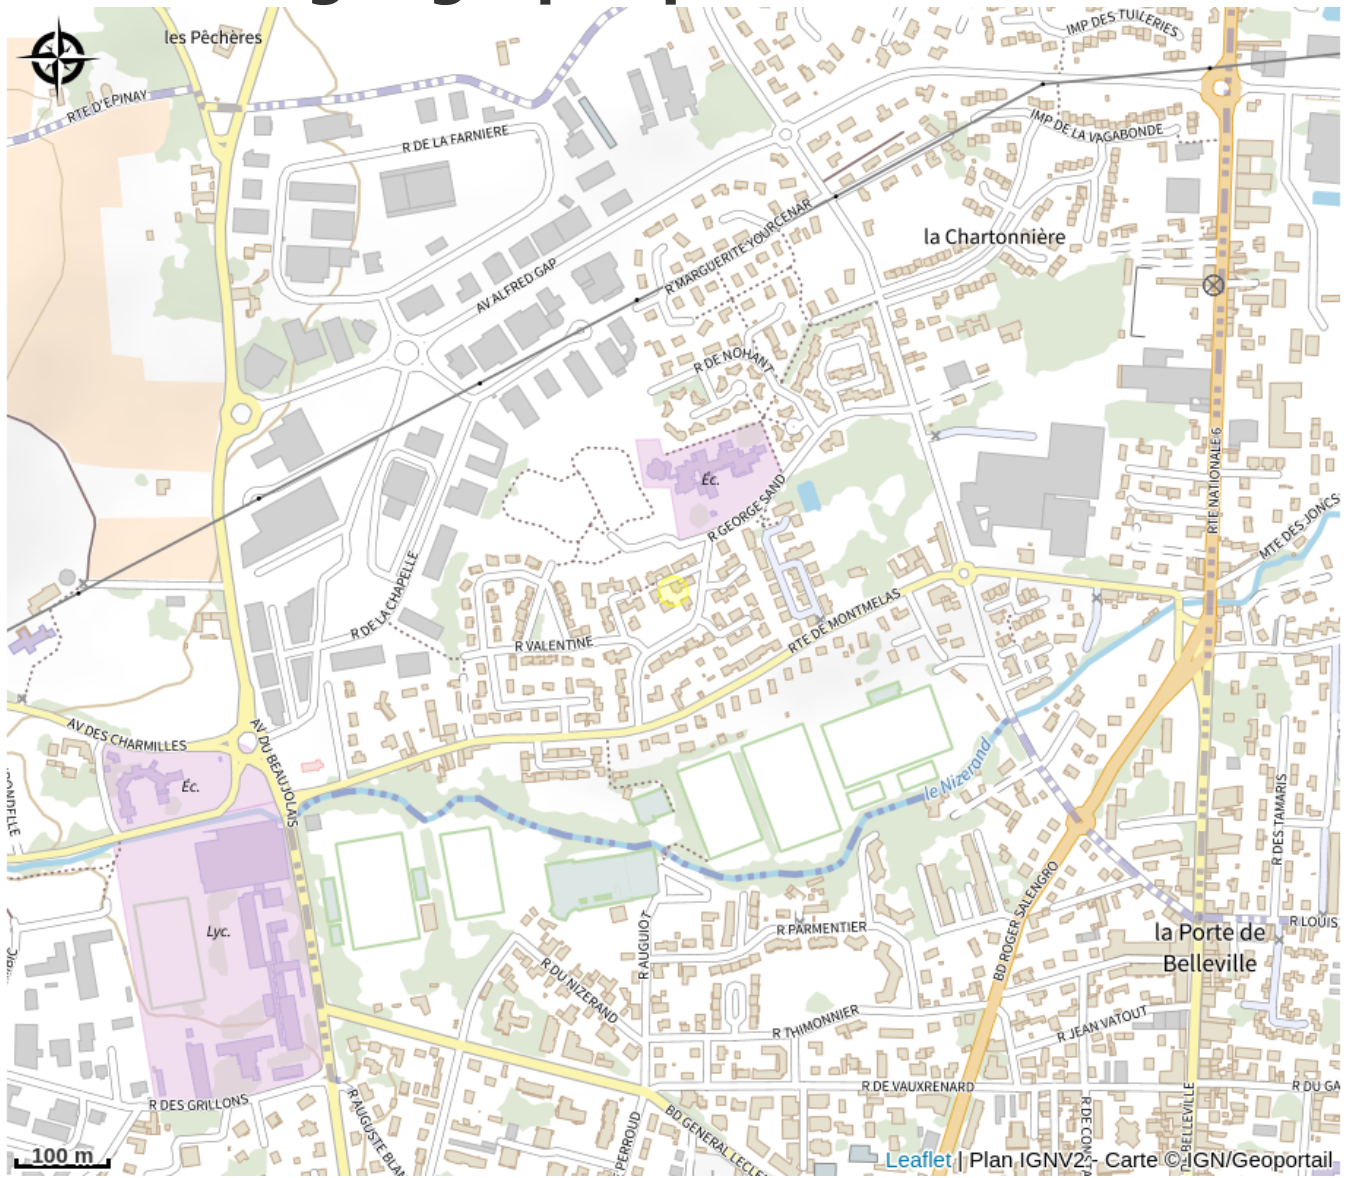

Aire de pique-nique du Parc

Rhône

No photo

1 table. Aire ombragée. Parcours de santé. Parc boisé.

Infos pratiques

Categorie : Autres sites recommandés

Situation géographique

Toutes les infos pratiques

Informations pratiques

Ouverture:

Toute l'année.

Tarifs:

Gratuit.

Fiche mise à jour par Destination Beaujolais le 11/07/2022

Contact

Parc de bois doré
11 Imp. Indiana
69400 Gleizé