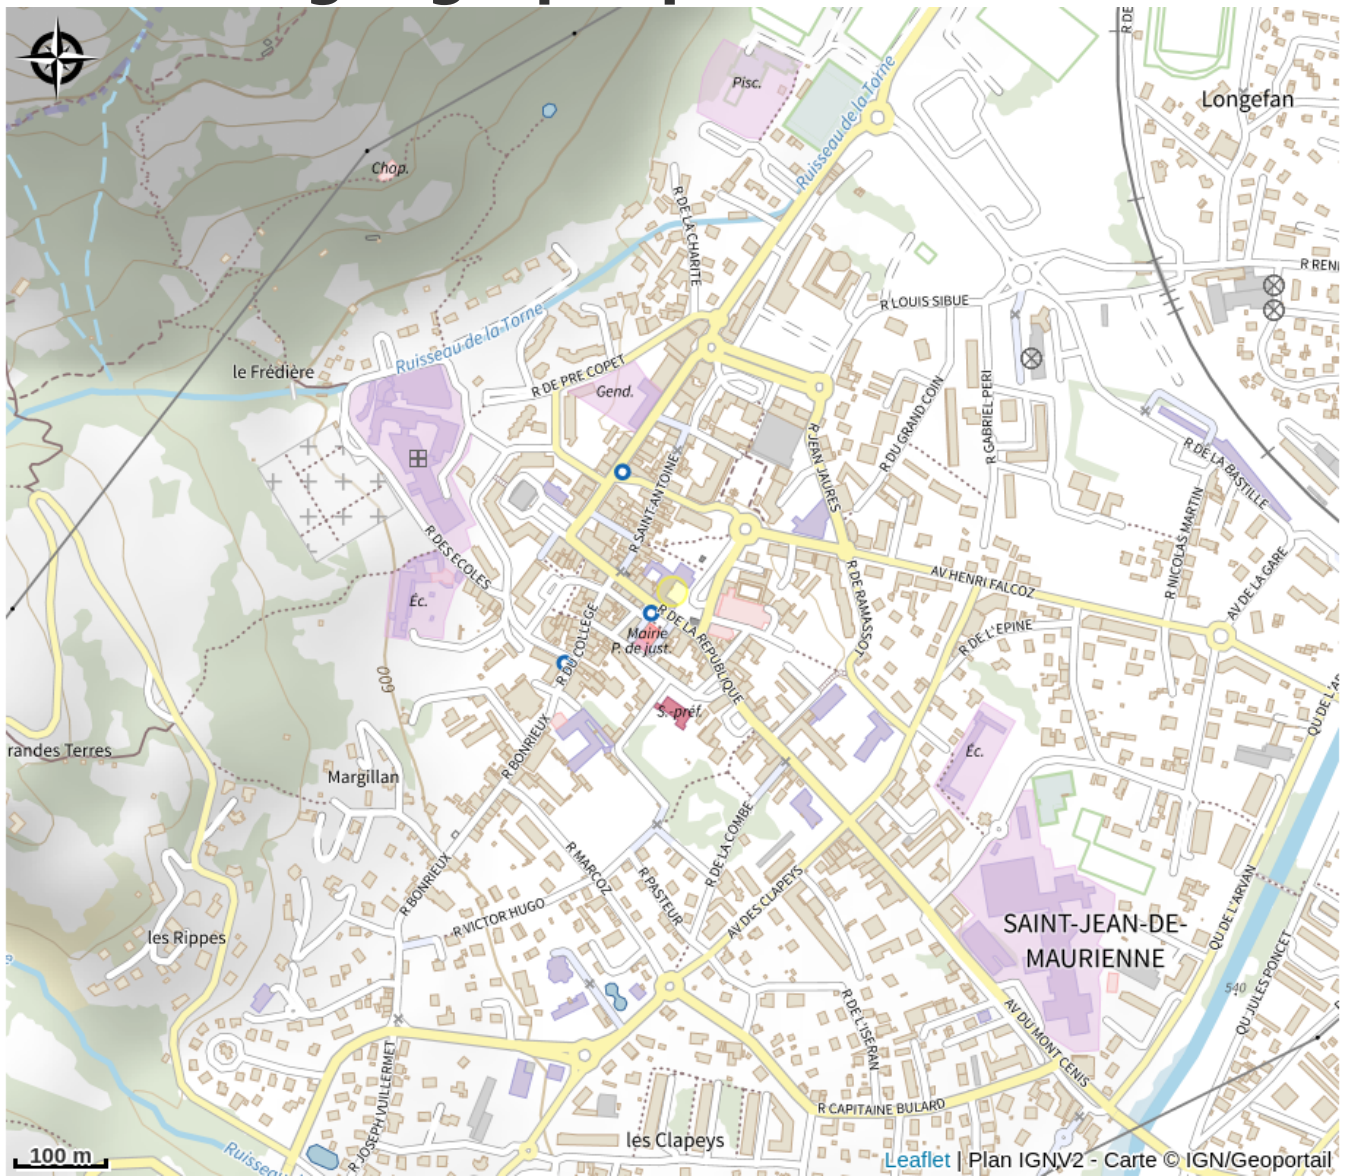

Borne de recharge VAE

Savoie

Crédit photo : Borne de recharge VAE et rack à vélo (OTICMA)

Deux bornes de recharge gratuite pour les vélos à assistance électrique (VAE) est disponible devant l'ancien Evêché. Quatre autres emplacements vélo y sont associés.

Infos pratiques

Categorie : Commerces et services

Description

La conception de la borne, installée devant le point de vente, permet au cycliste de connecter directement sa batterie à un chargeur.

Situation géographique