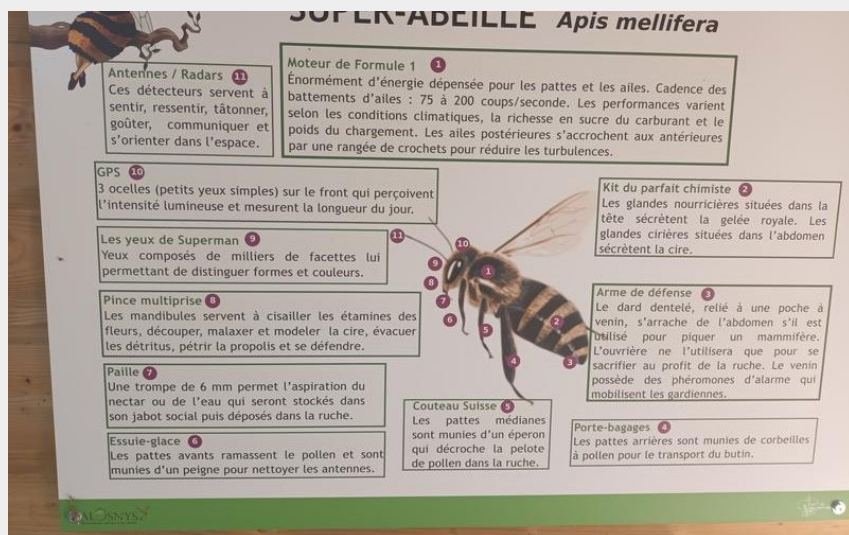

Rucher pédagogique de Miécaze

Cantal

Crédit photo : Rucher pédagogique de Miécaze (OT Châtaigneraie)

Les abeilles du rucher pédagogique vous expliquent leur travail avec une série d'illustrations mise en place par le SIVU Ouest Cantal.

Infos pratiques

Categorie : Patrimoine

: Culturel

Situation géographique

Toutes les infos pratiques

Informations pratiques

Ouverture:

Toute l'année, tous les jours.