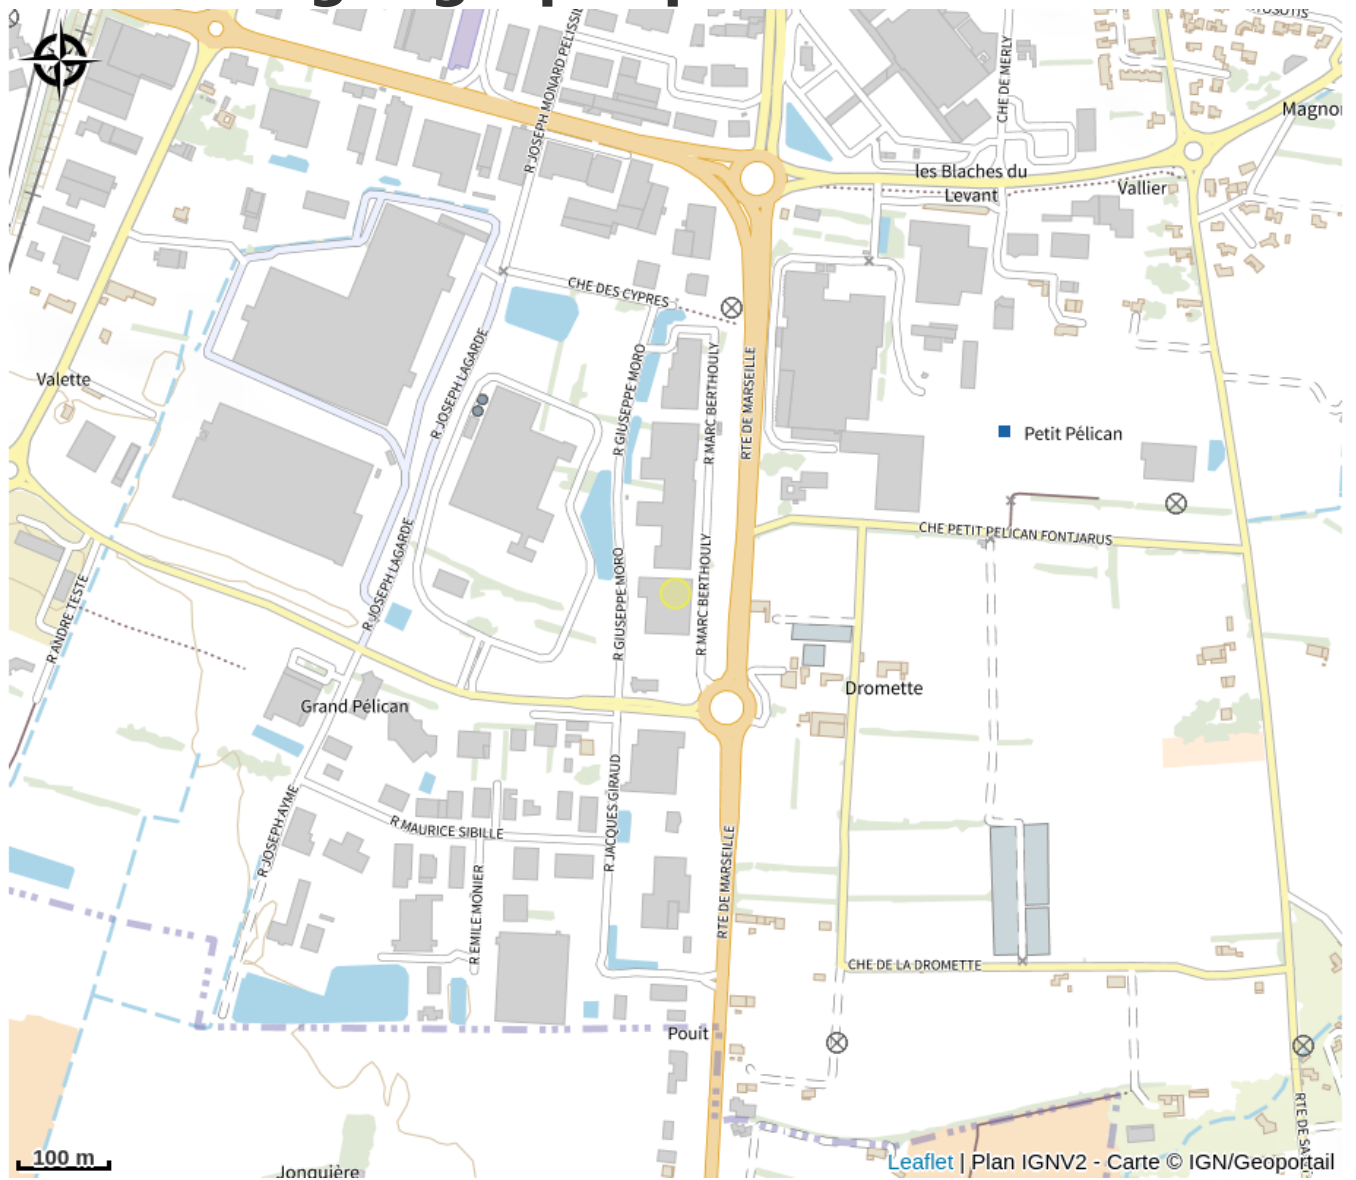

Click & collect 24h/24 et 7j/7 pour la récupération de commandes

Parking voiture et vélo

Toilettes accessibles (variable selon les obligations COVID)

Prêt de chargeur VAE et d'antivols

Situation géographique