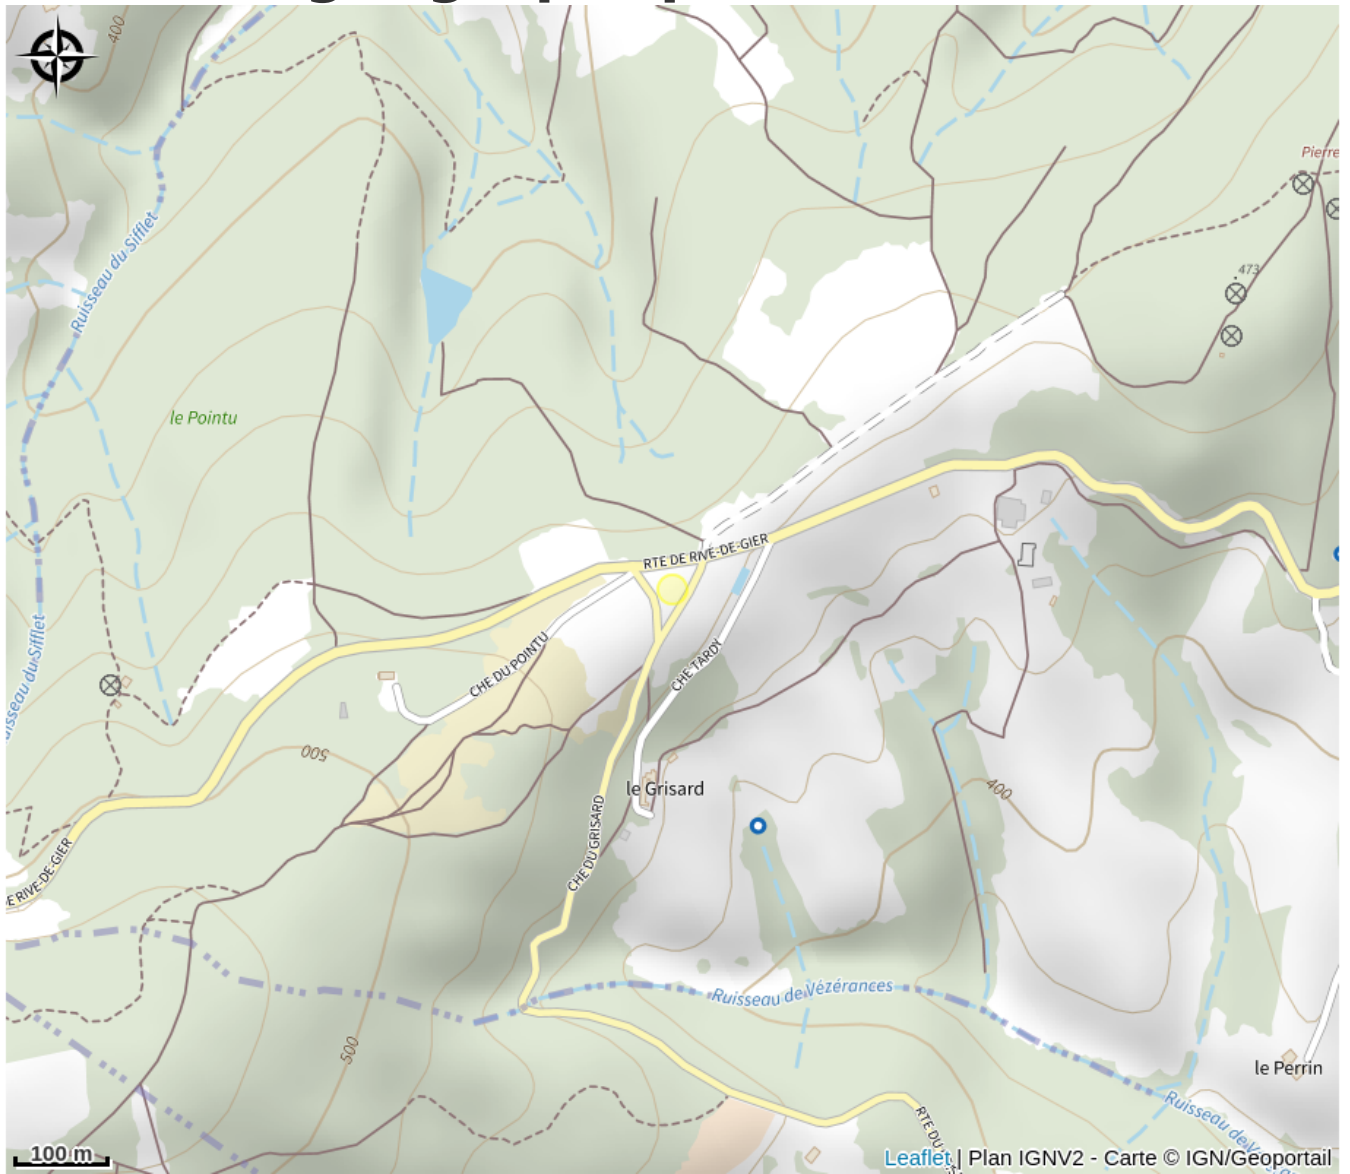

Situation géographique