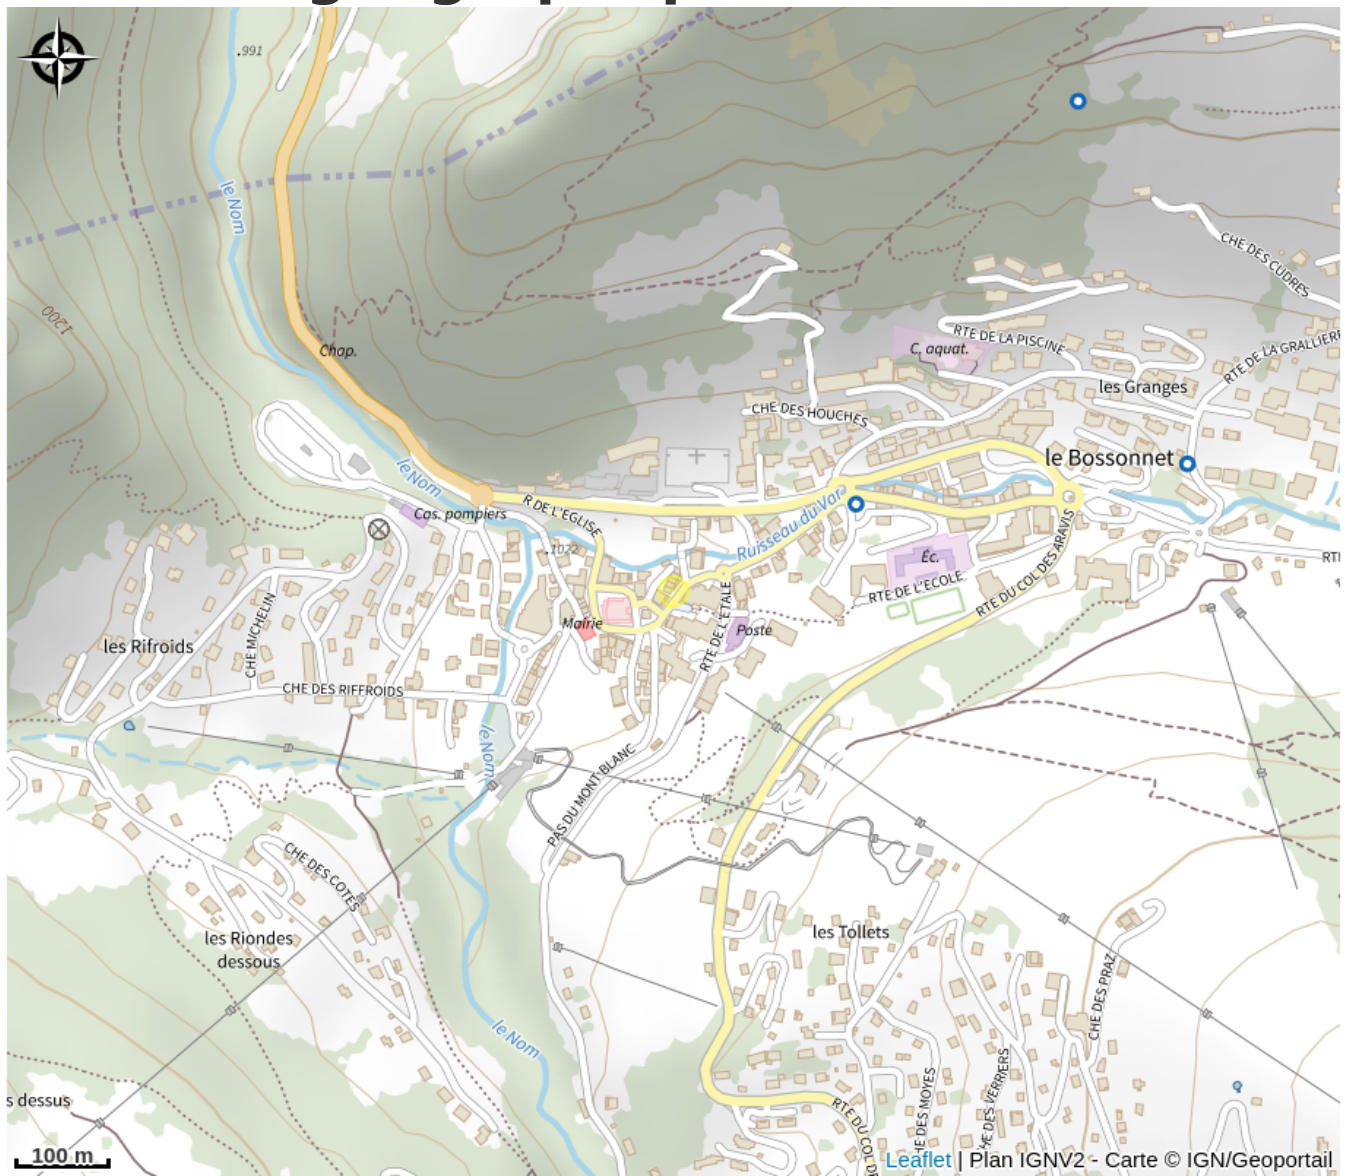

Au Sportif / Sport 2000 - Location de ski

Haute-Savoie

No photo

Bienvenue à La Clusaz dans notre magasin Sport 2000 Au Sportif.

Infos pratiques

Categorie : Commerces et services

Description

Nos points Forts :

Situation géographique

Toutes les infos pratiques

Informations pratiques

Services:

Location ski de randonnée, Location ski alpin, Location de matériel pour bébés et enfants, Location de casques de ski, Location de vêtements de ski, Vente ski alpin, Location ski de freerando