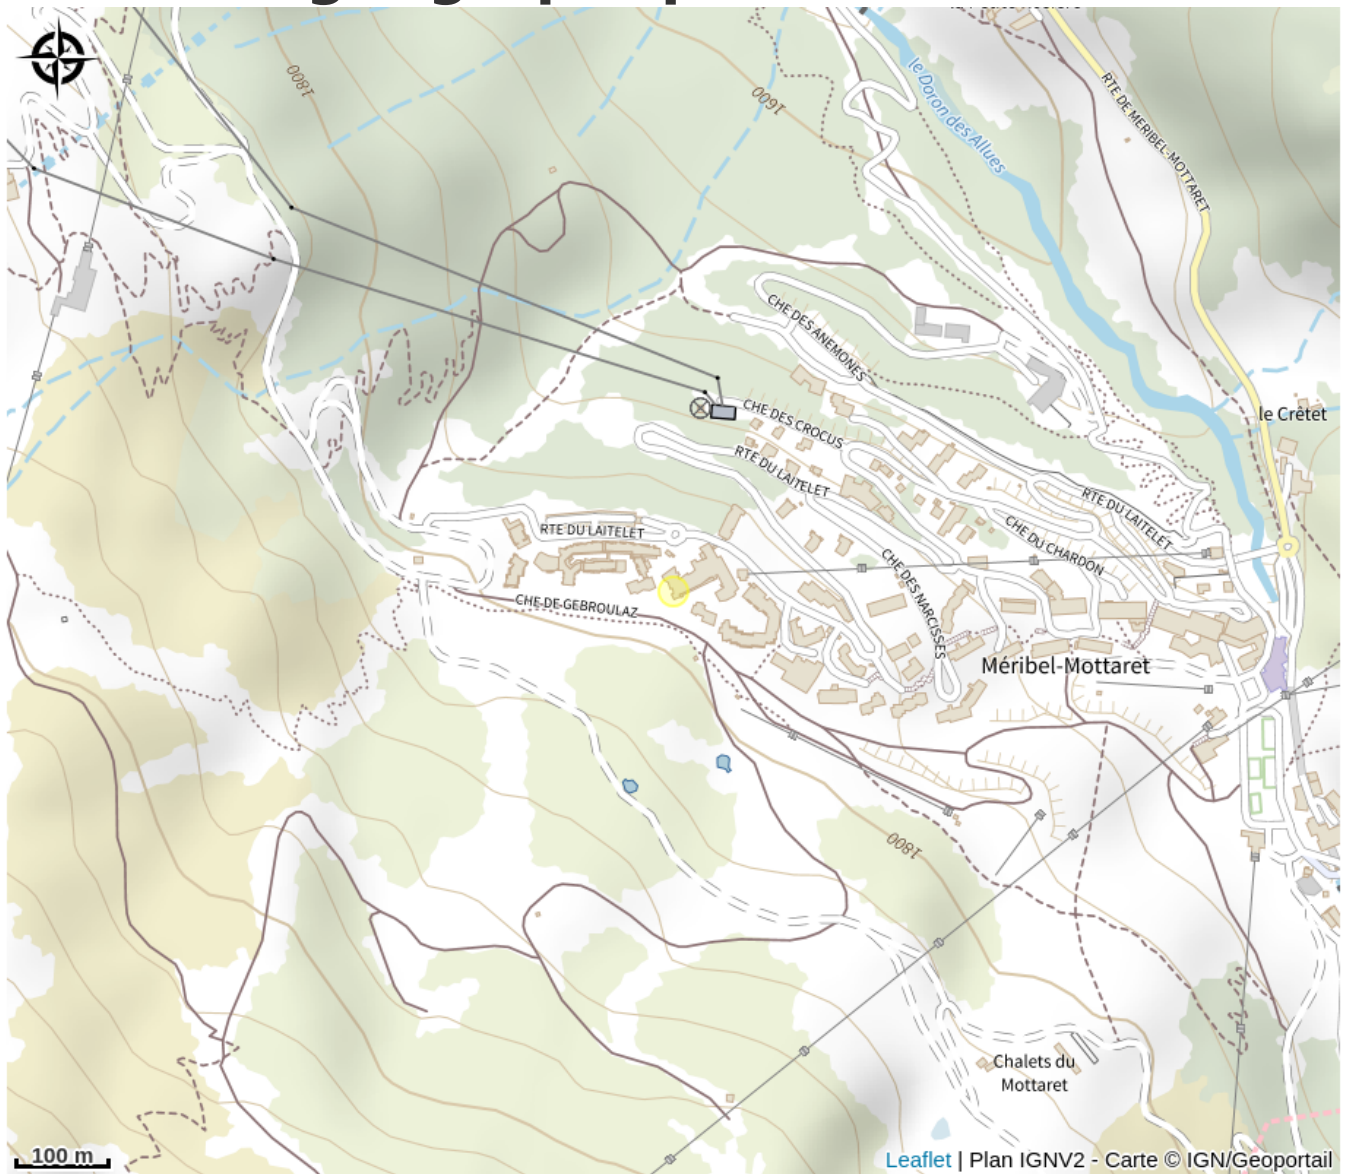

Situation géographique