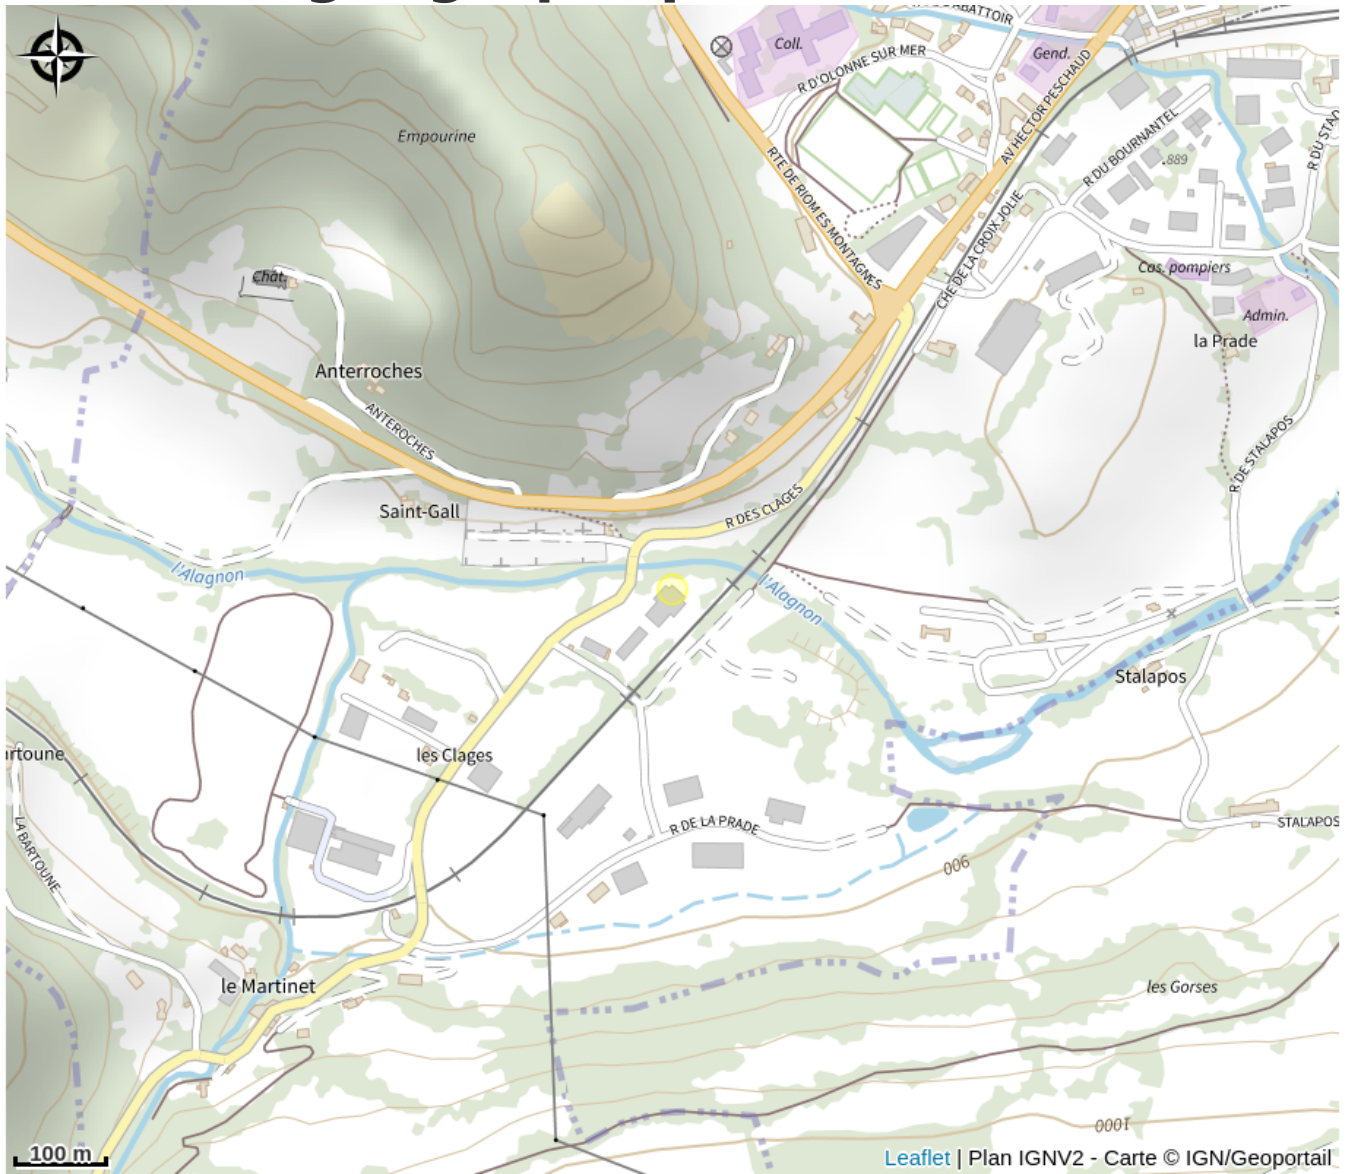

# Bike Home

Cantal

Crédit photo : Bike Home (Bike home)

*Bike home est votre 'Bike Center' du Massif Central basé à Murat. Vous y trouverez la vente en showroom, la réparation et l'entretien de cycle dans un atelier clinique mais également des stages et des tests de vélos encadrés par un moniteur diplômé.*

# Situation géographique