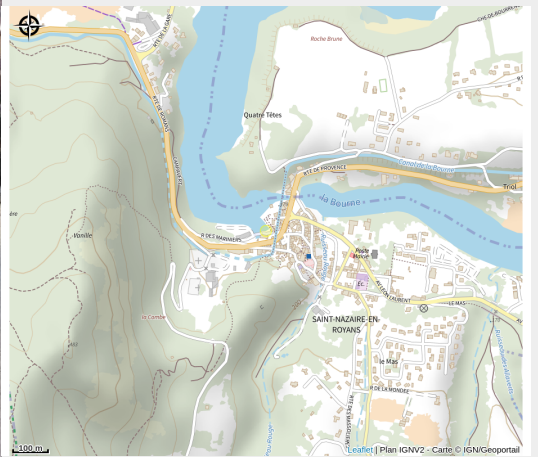

Aire de pique nique de St Nazaire en Royans

Drôme

Crédit photo : (©Cécile Pral)

*Tables en bordure de la rivière.
 Toilettes à proximité*

Infos pratiques

Categorie : Autres sites recommandés

Situation géographique

La Plage
26190 Saint-Nazaire-en-Royans