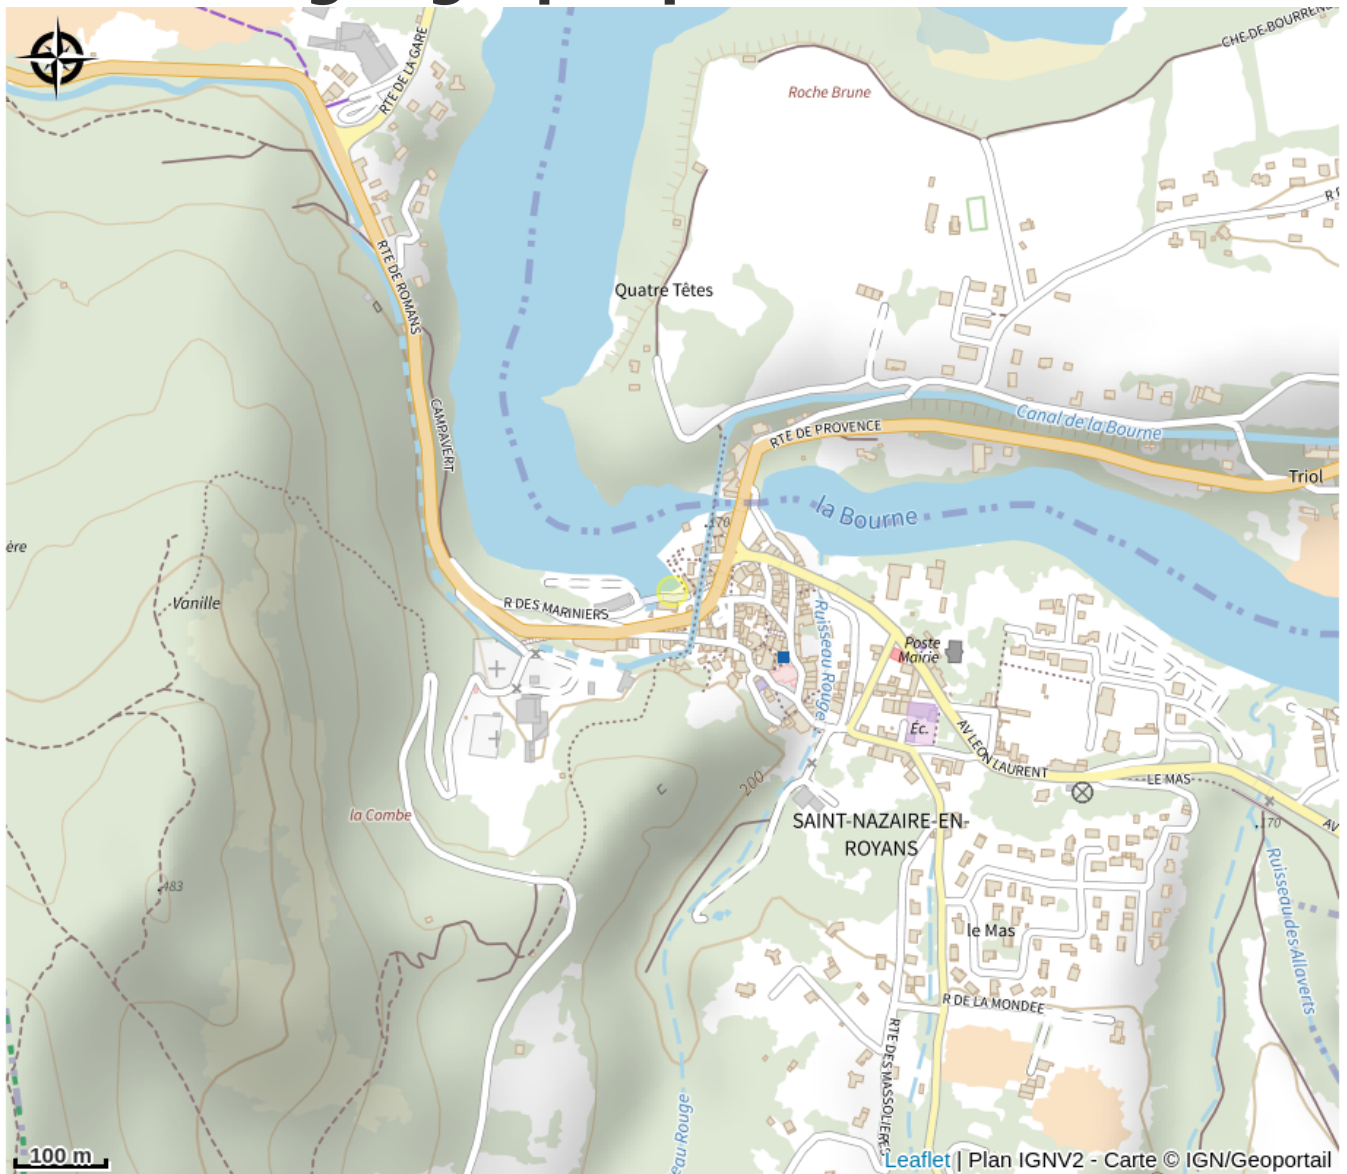

Aire de pique nique de St Nazaire en Royans

Drôme

Crédit photo : (©Cécile Pral)

*Tables en bordure de la rivière.
 Toilettes à proximité*

Infos pratiques

Categorie : Autres sites recommandés

Situation géographique

Toutes les infos pratiques

Informations pratiques

Ouverture:

Du 01/01 au 31/12.

Tarifs:

Accès libre.

Fiche mise à jour par Office de Tourisme Vercors Drôme le 12/04/2021

Contact

La Plage
26190 Saint-Nazaire-en-Royans