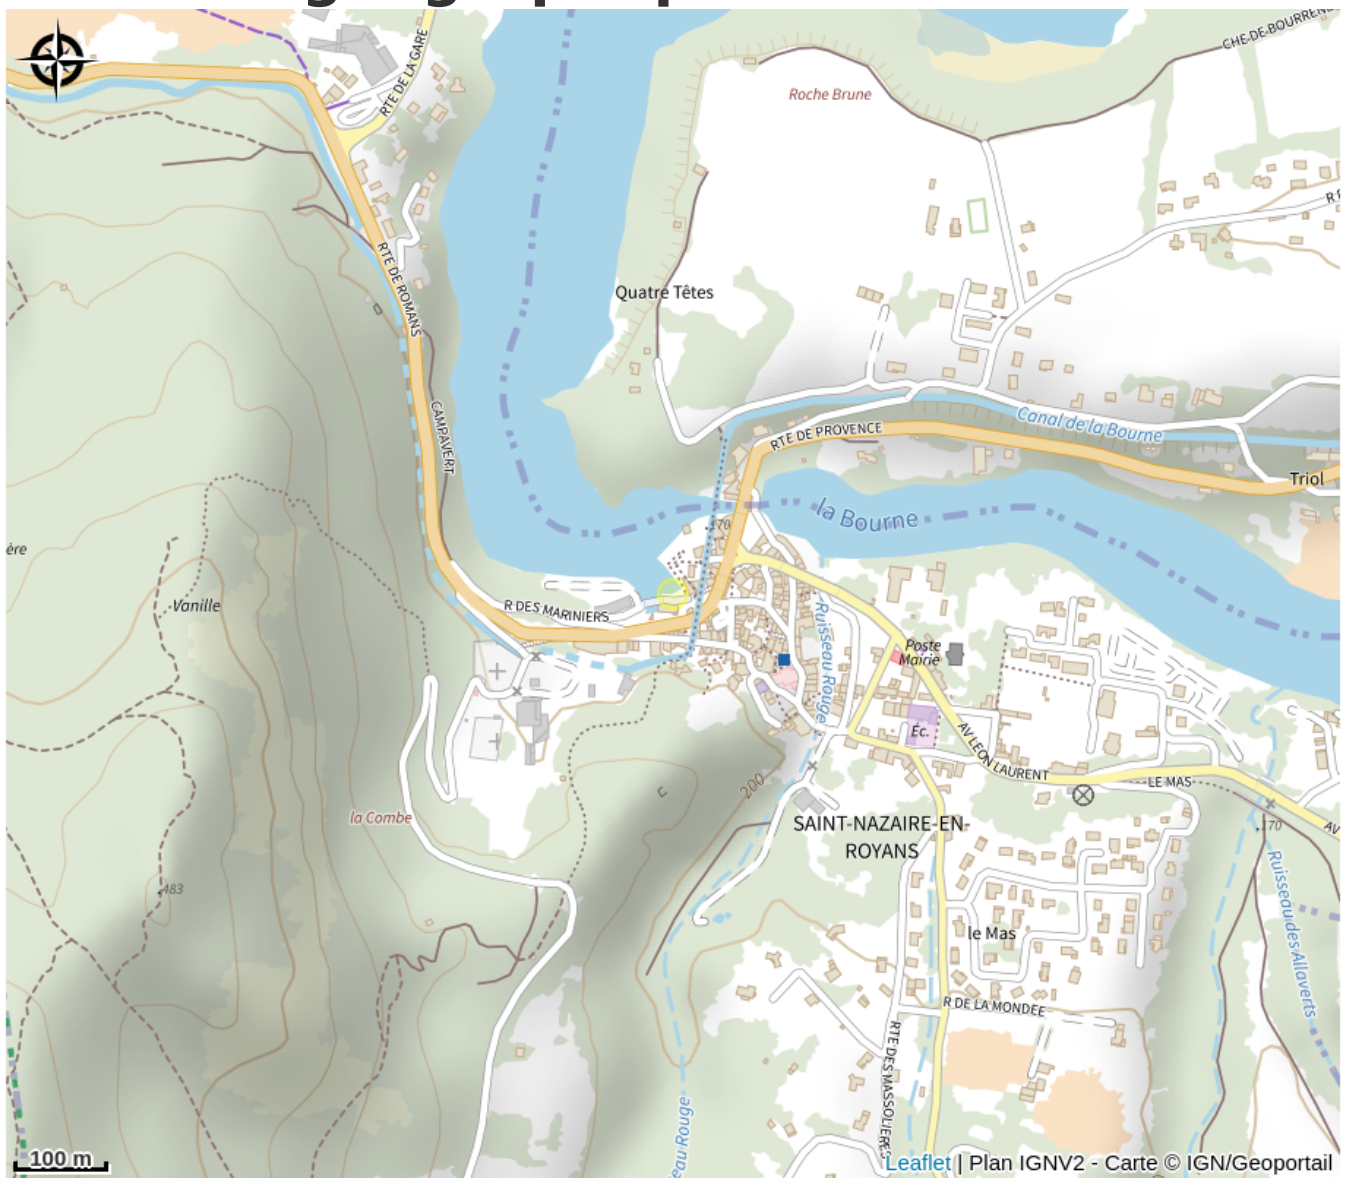

# Aire de pique nique de St Nazaire en Royans

Drôme

Crédit : (©Cécile Pral)

Tables en bordure de la rivière.  
Toilettes à proximité

# Situation géographique

### Ouverture:

Du 01/01 au 31/12.