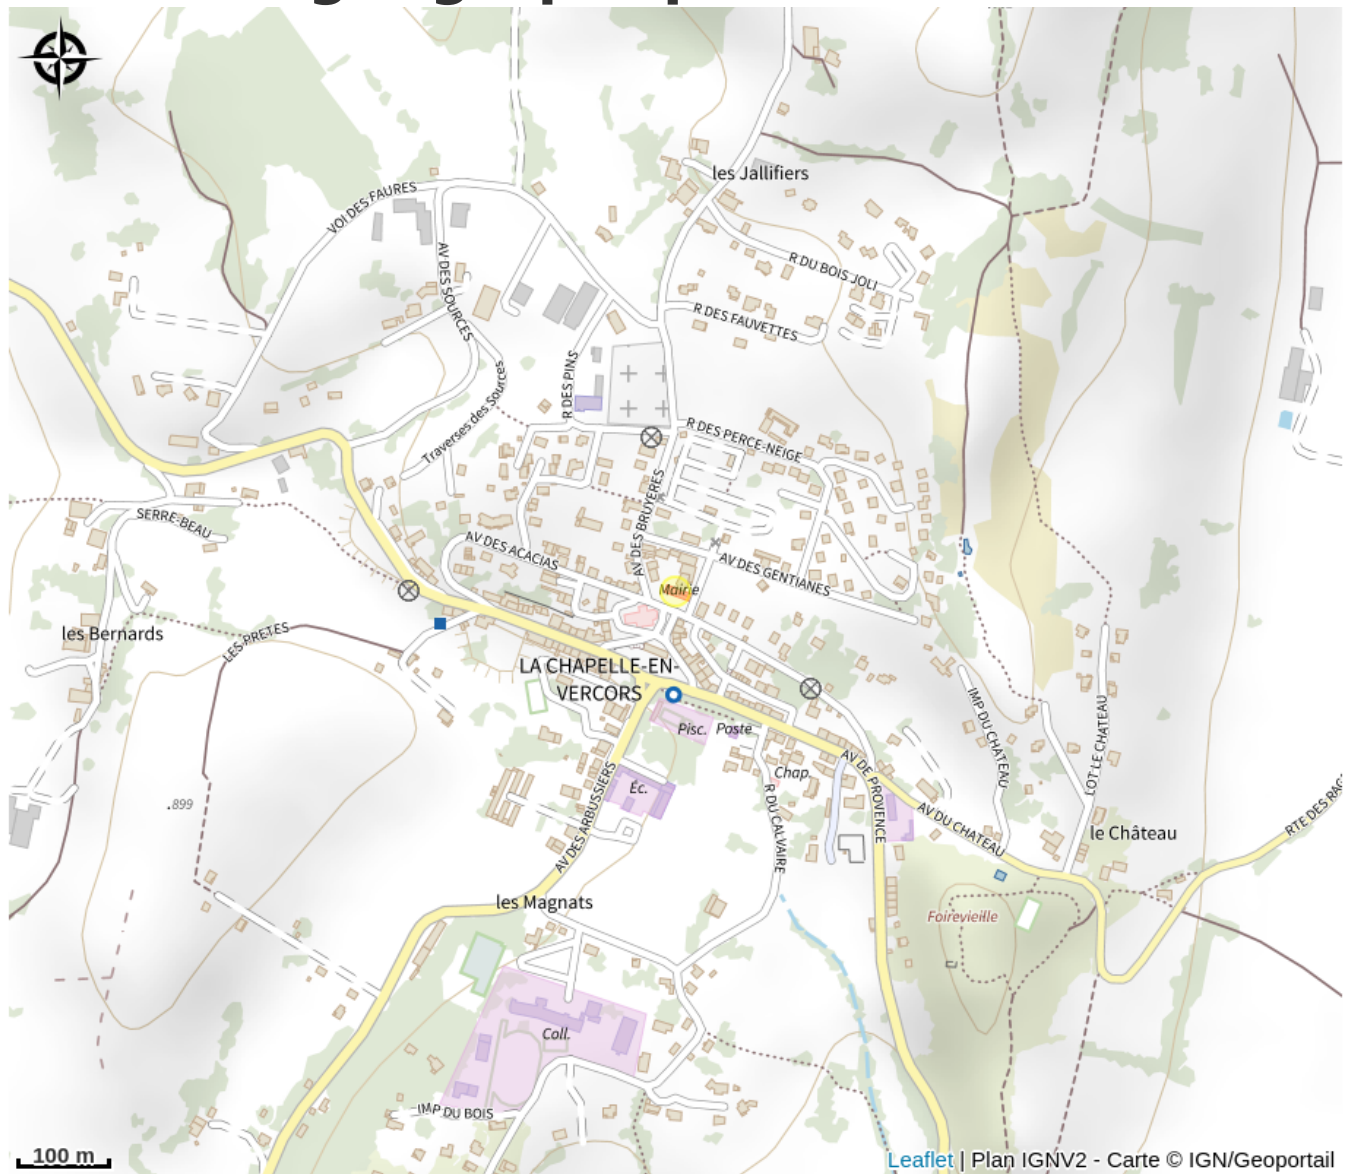

# Aire de pique-nique de La Chapelle en Vercors

Drôme

*Tables situées dans le jardin de ville, sous les arbres, à proximité de la piscine municipale.*

*Aire de jeux pour enfant et mini skate-parc sur place*

# Situation géographique