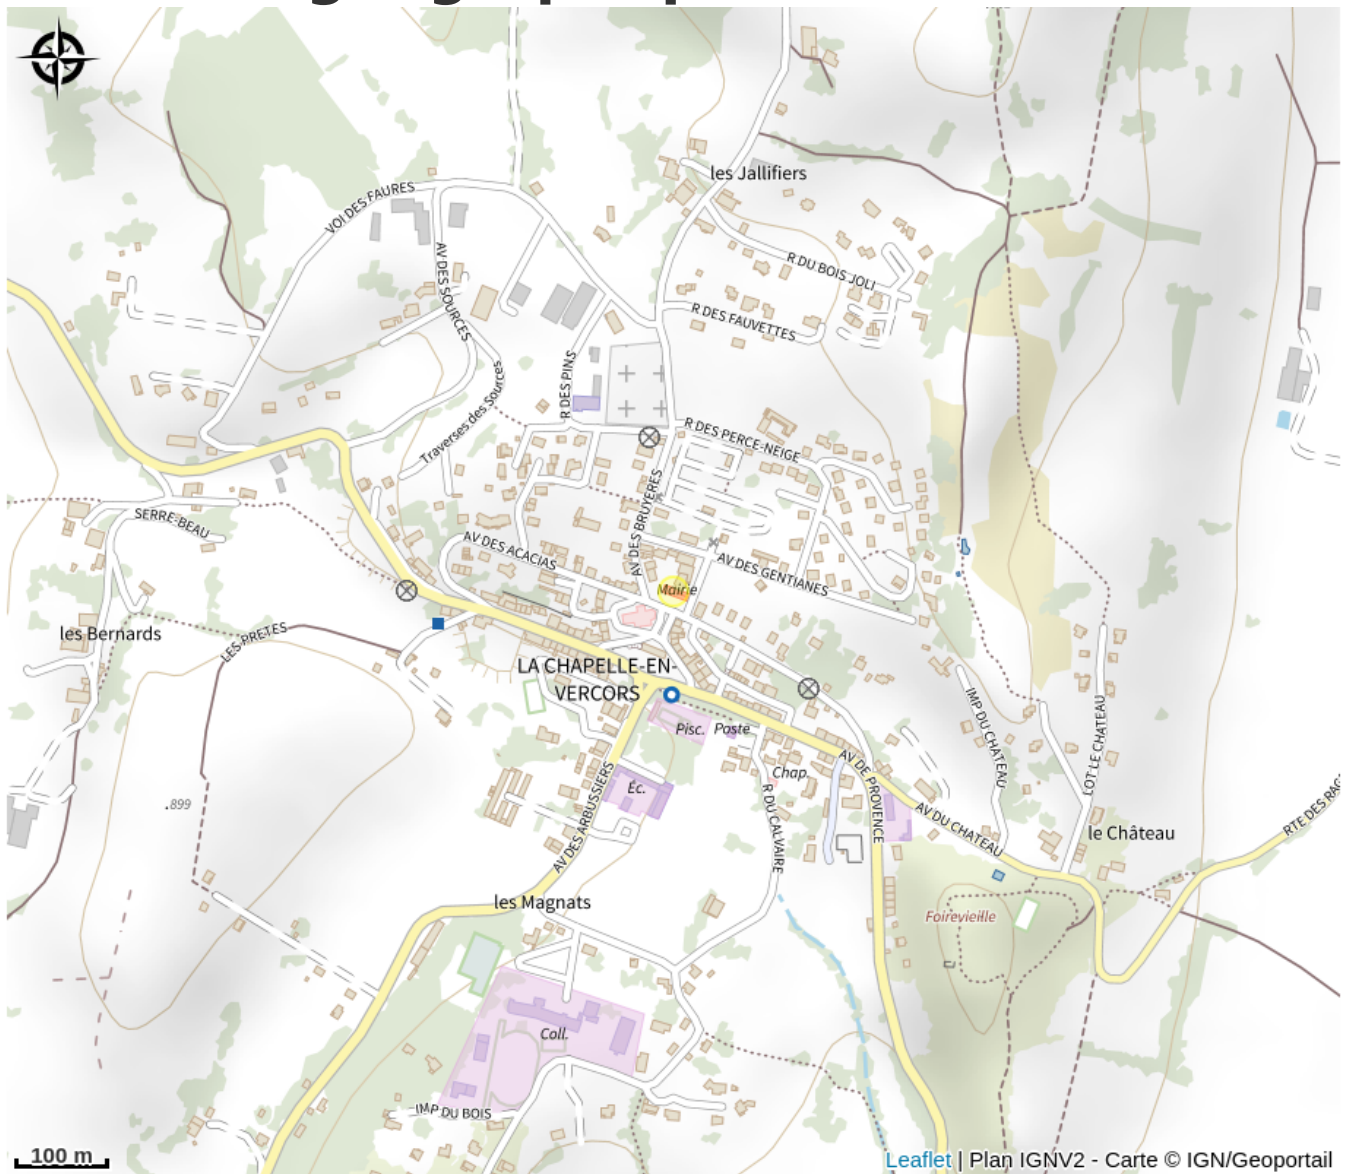

# Aire de pique-nique de La Chapelle en Vercors

Drôme

*Tables situées dans le jardin de ville, sous les arbres, à proximité de la piscine municipale.*

*Aire de jeux pour enfant et mini skate-parc sur place*

# Situation géographique

### Ouverture:

Toute l'année.