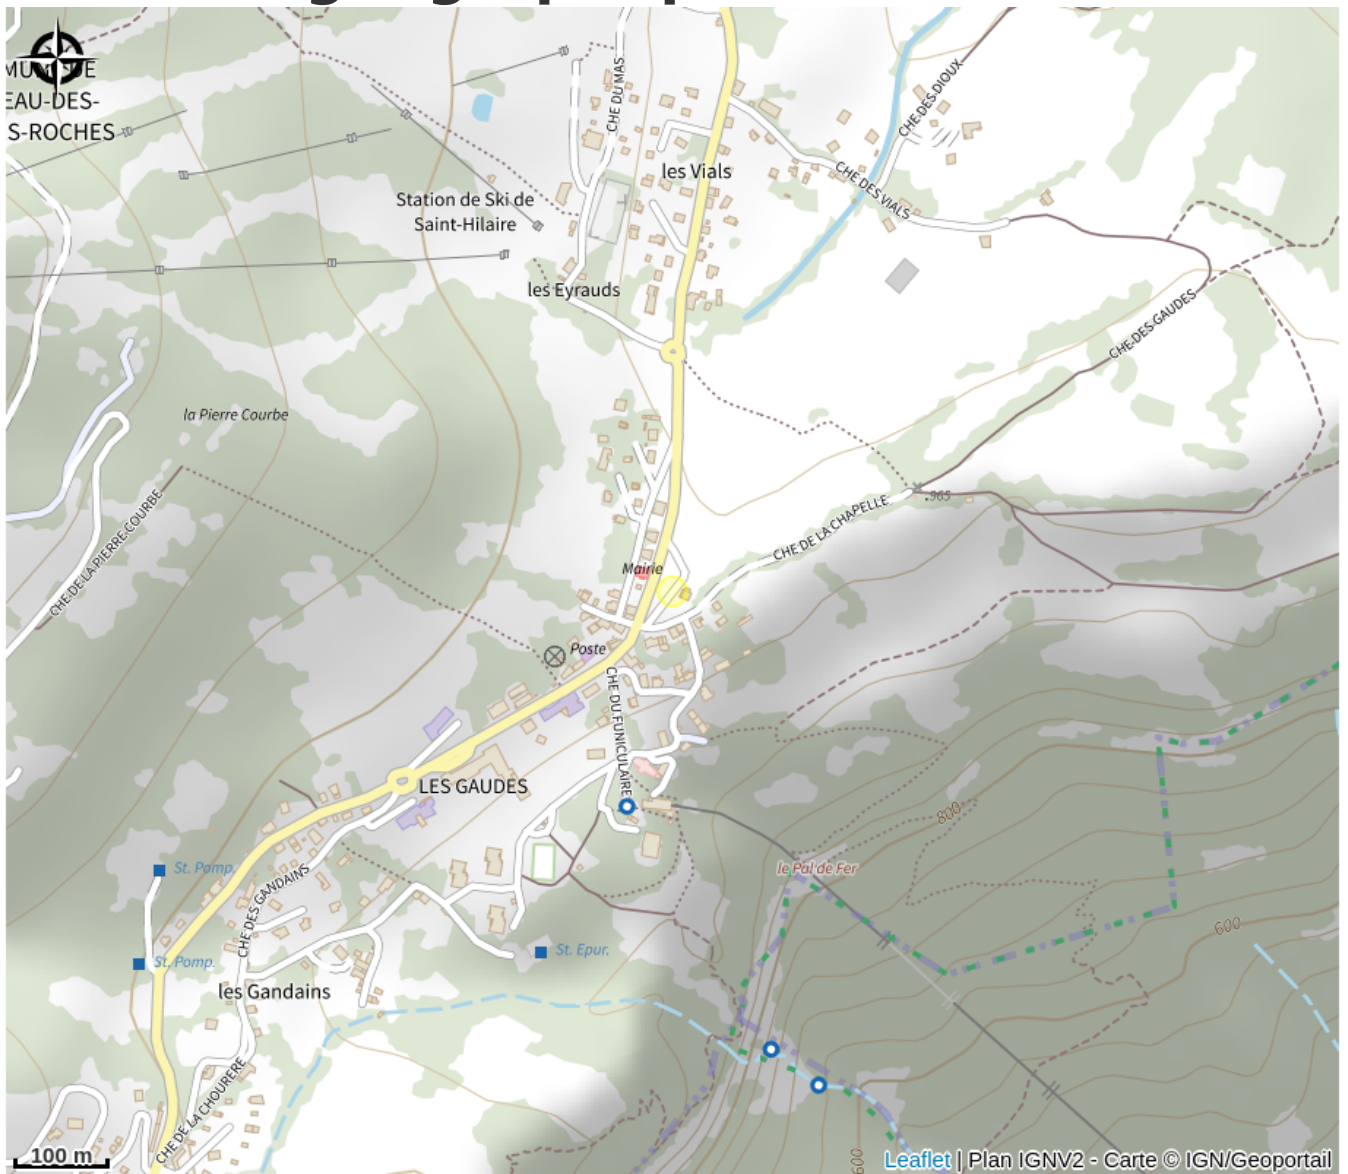

Borne de rechargement électrique voiture et VAE

Isère

Crédit photo : Borne Eborn - Plateau des Petites Roches (Leslie Foix)

Située sur le parking entre l'Office de Tourisme et la Mairie des Petites Roches, cette borne de recharge eborn vous permet une recharge sur une prise type 2 et prise E/F. Il vous faudra cependant utiliser votre câble de recharge.

Infos pratiques

Categorie : Commerces et services

Situation géographique

Toutes les infos pratiques

Informations pratiques

Ouverture:

Toute l'année. Ouvert 24h/24.

Fiche mise à jour par Office de Tourisme de Belledonne Chartreuse le 05/03/2024