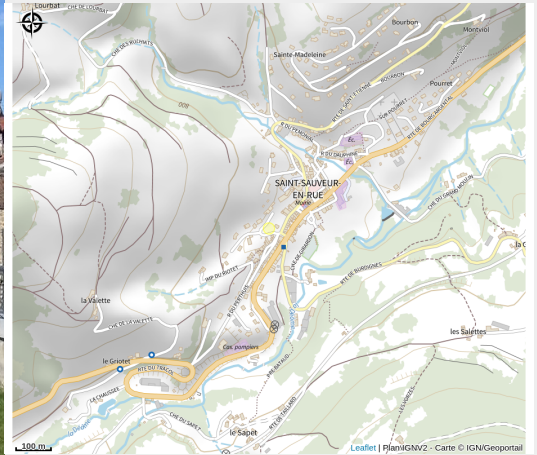

Aire de pique-nique centre bourg

Loire

Aire de pique-nique dans le centre du village récemment aménagé avec la halle, parking, et accès handicapé, 2 tables adaptées, wc publics, poubelles à proximité.

Infos pratiques

Categorie : Autres sites recommandés

Situation géographique

Toutes les infos pratiques

Informations pratiques

Ouverture:

Toute l'année.

Tarifs:

Accès libre.

Fiche mise à jour par Office de Tourisme du Pilat le 05/08/2022

Contact

place de la Pierre Tournante
42220 Saint-Sauveur-en-Rue