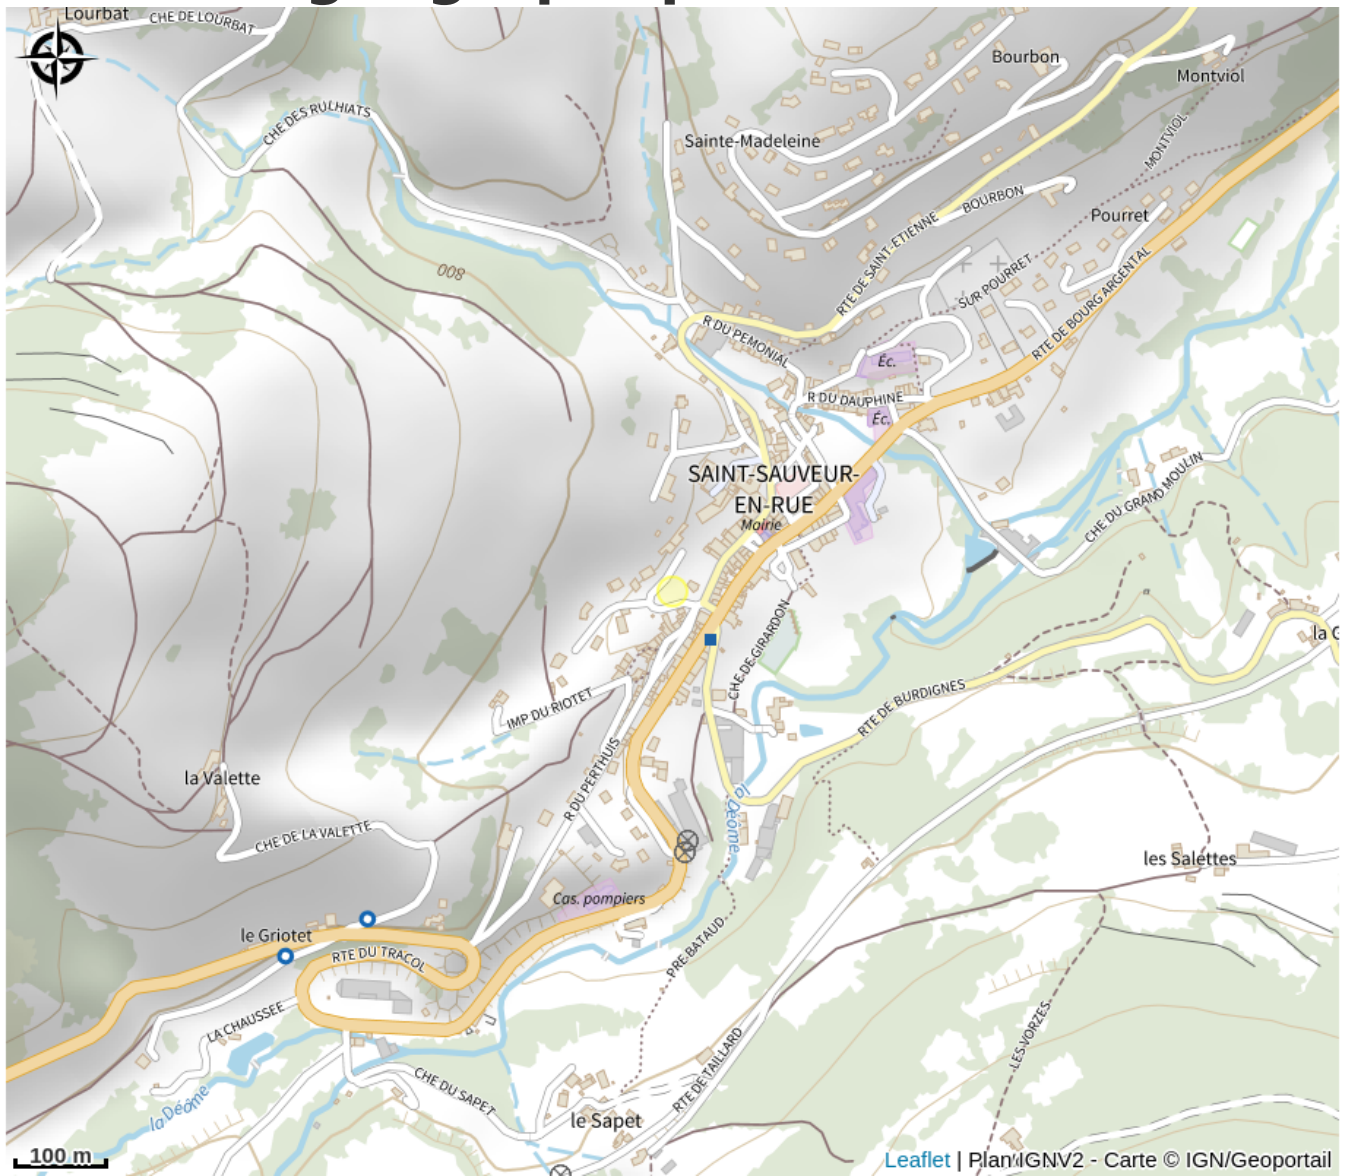

Aire de pique-nique centre bourg

Loire

Aire de pique-nique dans le centre du village récemment aménagé avec la halle, parking, et accès handicapé, 2 tables adaptées, wc publics, poubelles à proximité.

Infos pratiques

Categorie : Autres sites recommandés

Situation géographique

Toutes les infos pratiques

Informations pratiques

Ouverture:

Toute l'année.

Tarifs:

Accès libre.

Fiche mise à jour par Office de Tourisme du Pilat le 05/08/2022

Contact

place de la Pierre Tournante
42220 Saint-Sauveur-en-Rue