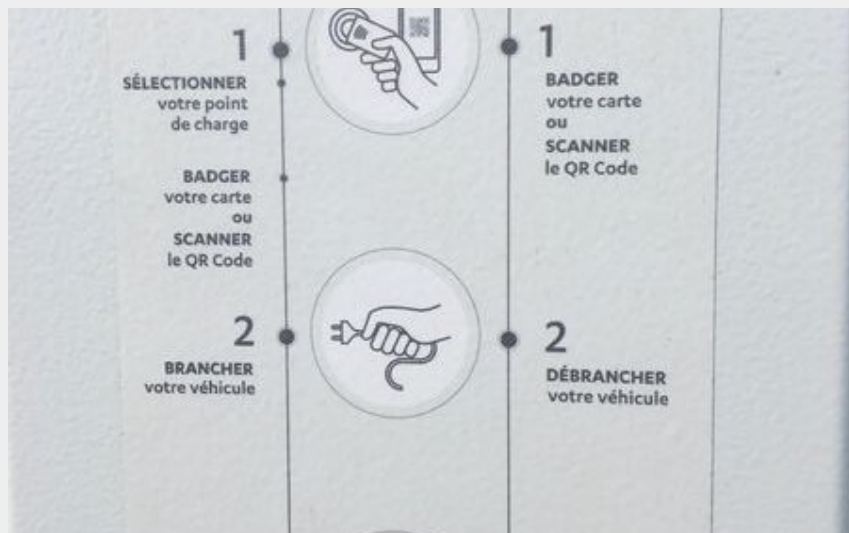

Borne de recharge électrique pour voitures et vélos

Isère

Crédit photo : (JHP)

Située tout à côté de la Maison des forges, cette borne de recharge eborn vous permet une recharge sur une prise type 2 et prise E/F. Il vous faudra cependant utiliser votre câble de recharge.

Infos pratiques

Categorie : Commerces et services

Situation géographique

Toutes les infos pratiques

Informations pratiques

Ouverture:

Toute l'année.

Fiche mise à jour par Office de Tourisme de Belledonne Chartreuse le 12/08/2024