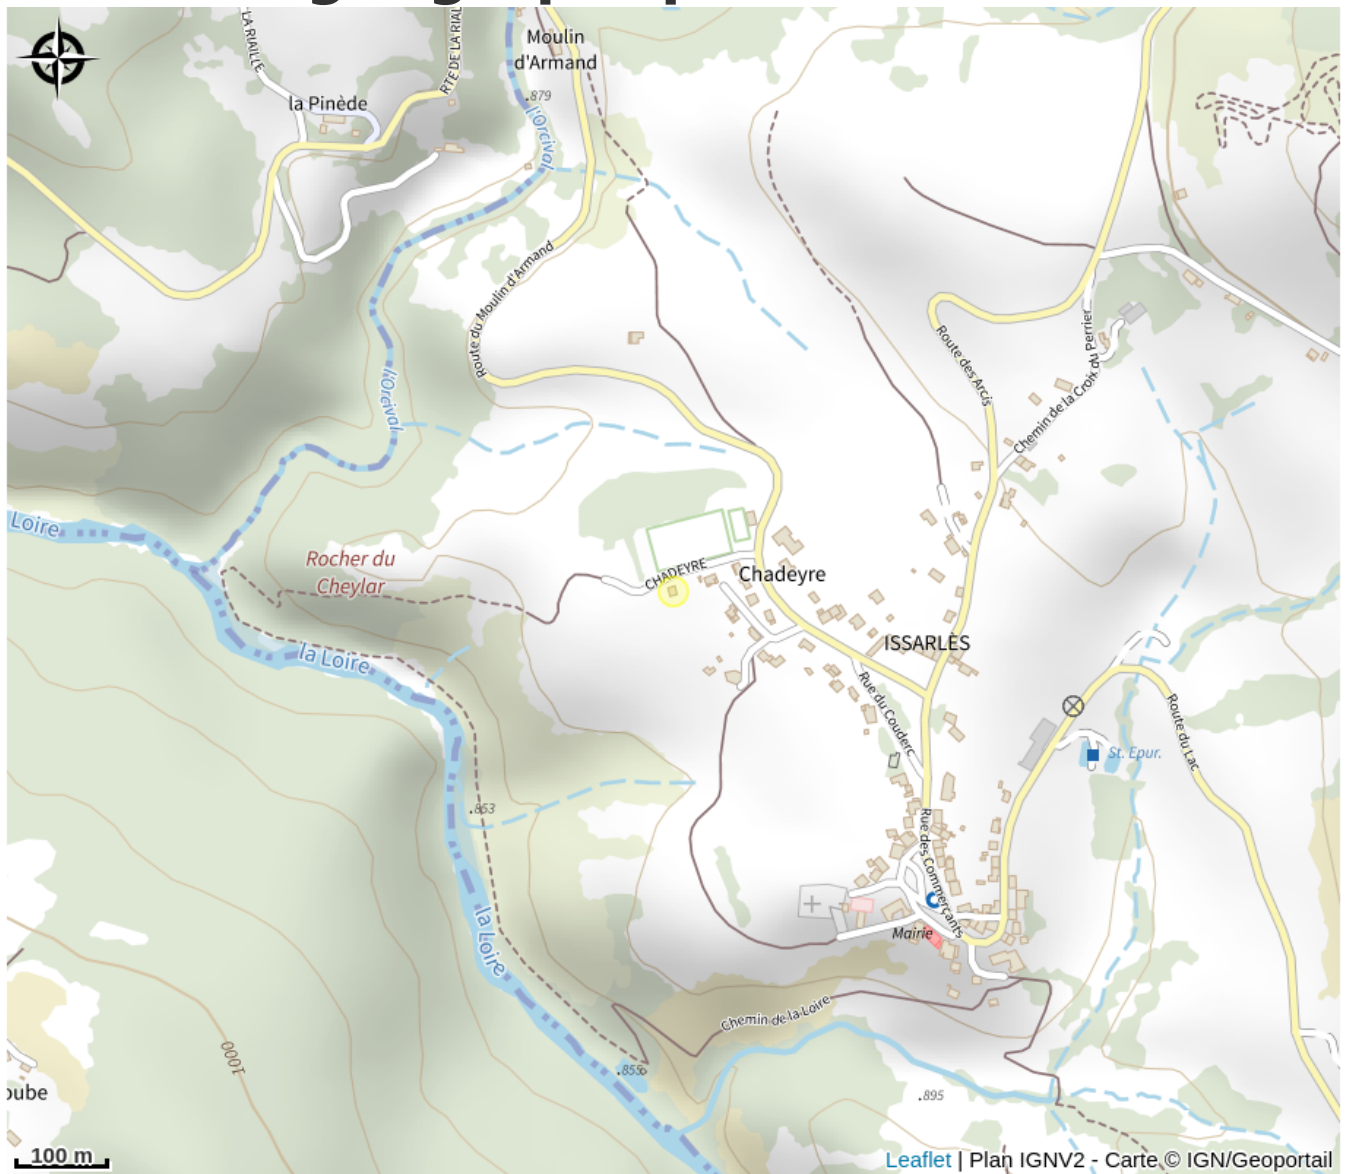

# Camping les Chadeyres

Ardèche

*Camping familial, disposant d'emplacements aménagés (eau et électricité) ainsi que des emplacements nus avec des points d'eau.*

# Situation géographique

### Ouverture:

Du 15/06 au 15/09/2024.