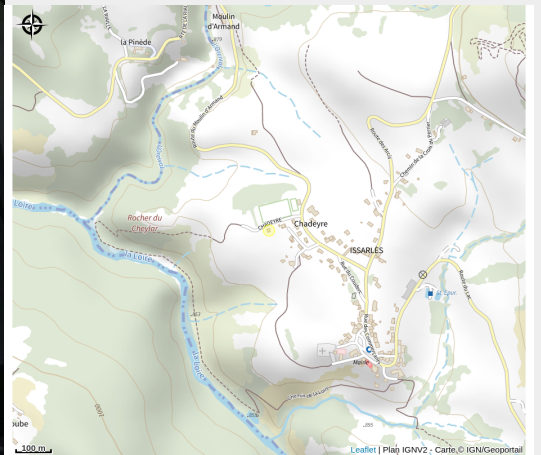

# Camping les Chadeyres

Ardèche

*Camping familial, disposant d'emplacements aménagés (eau et électricité) ainsi que des emplacements nus avec des points d'eau.*

# Situation géographique