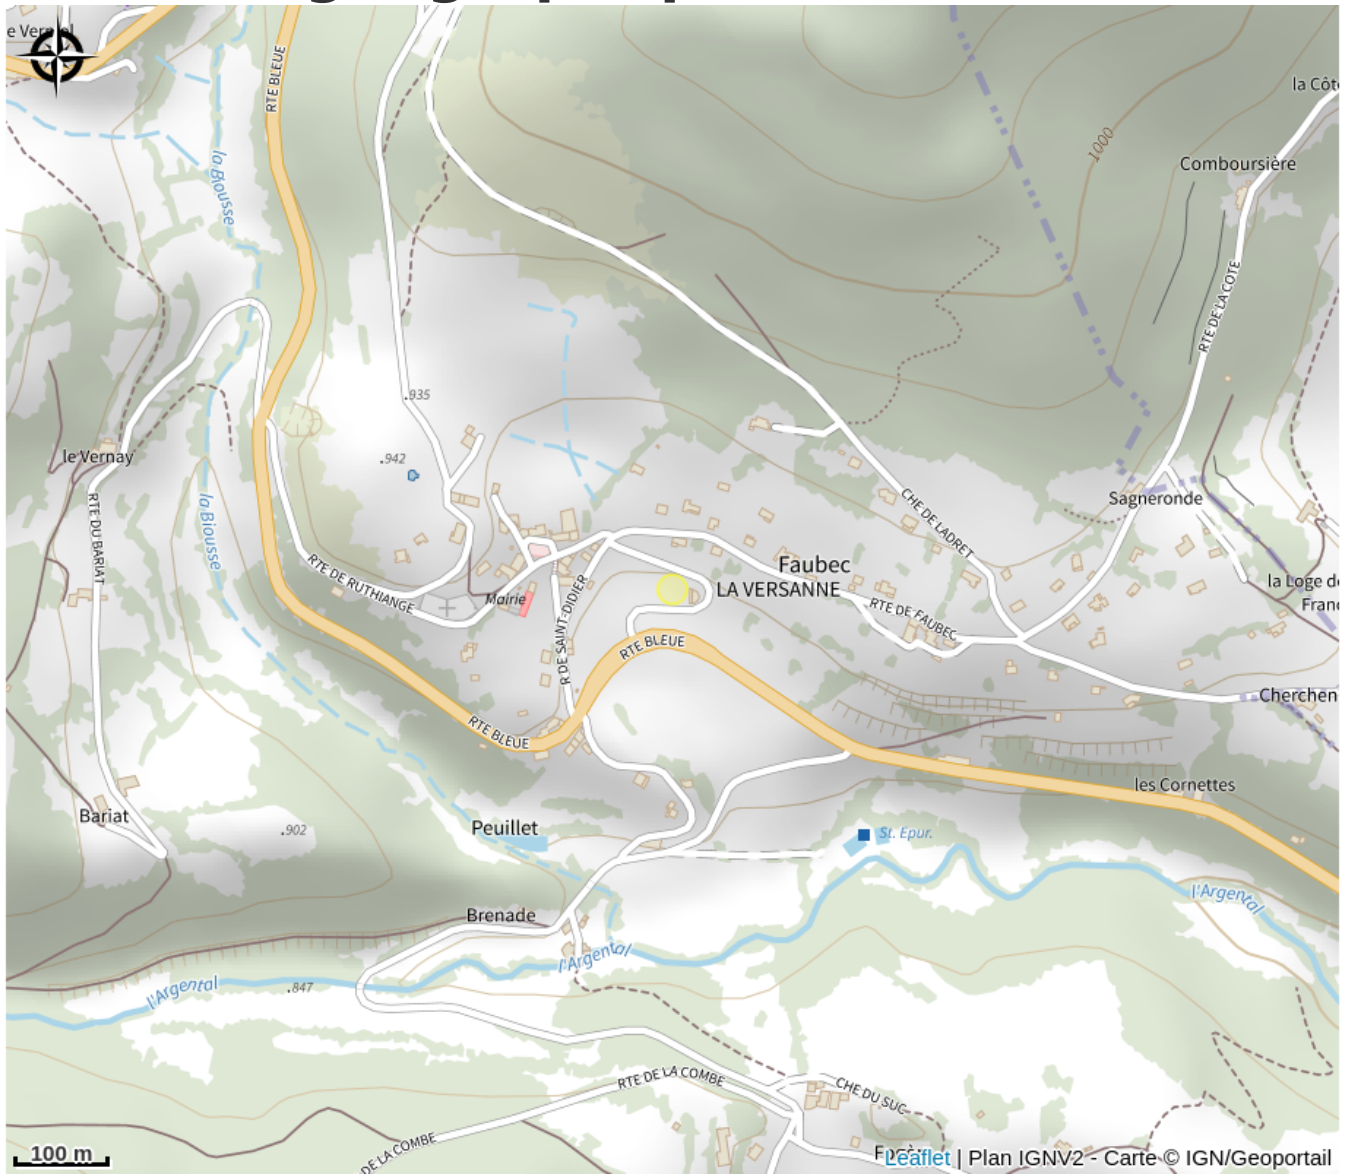

# Aire de pique-nique de la Versanne

Loire

*Aire de pique-nique près du centre bourg et de la salle des fêtes, 6 tables, poubelles et tri sélectif.*

# Situation géographique

### Ouverture:

Toute l'année.