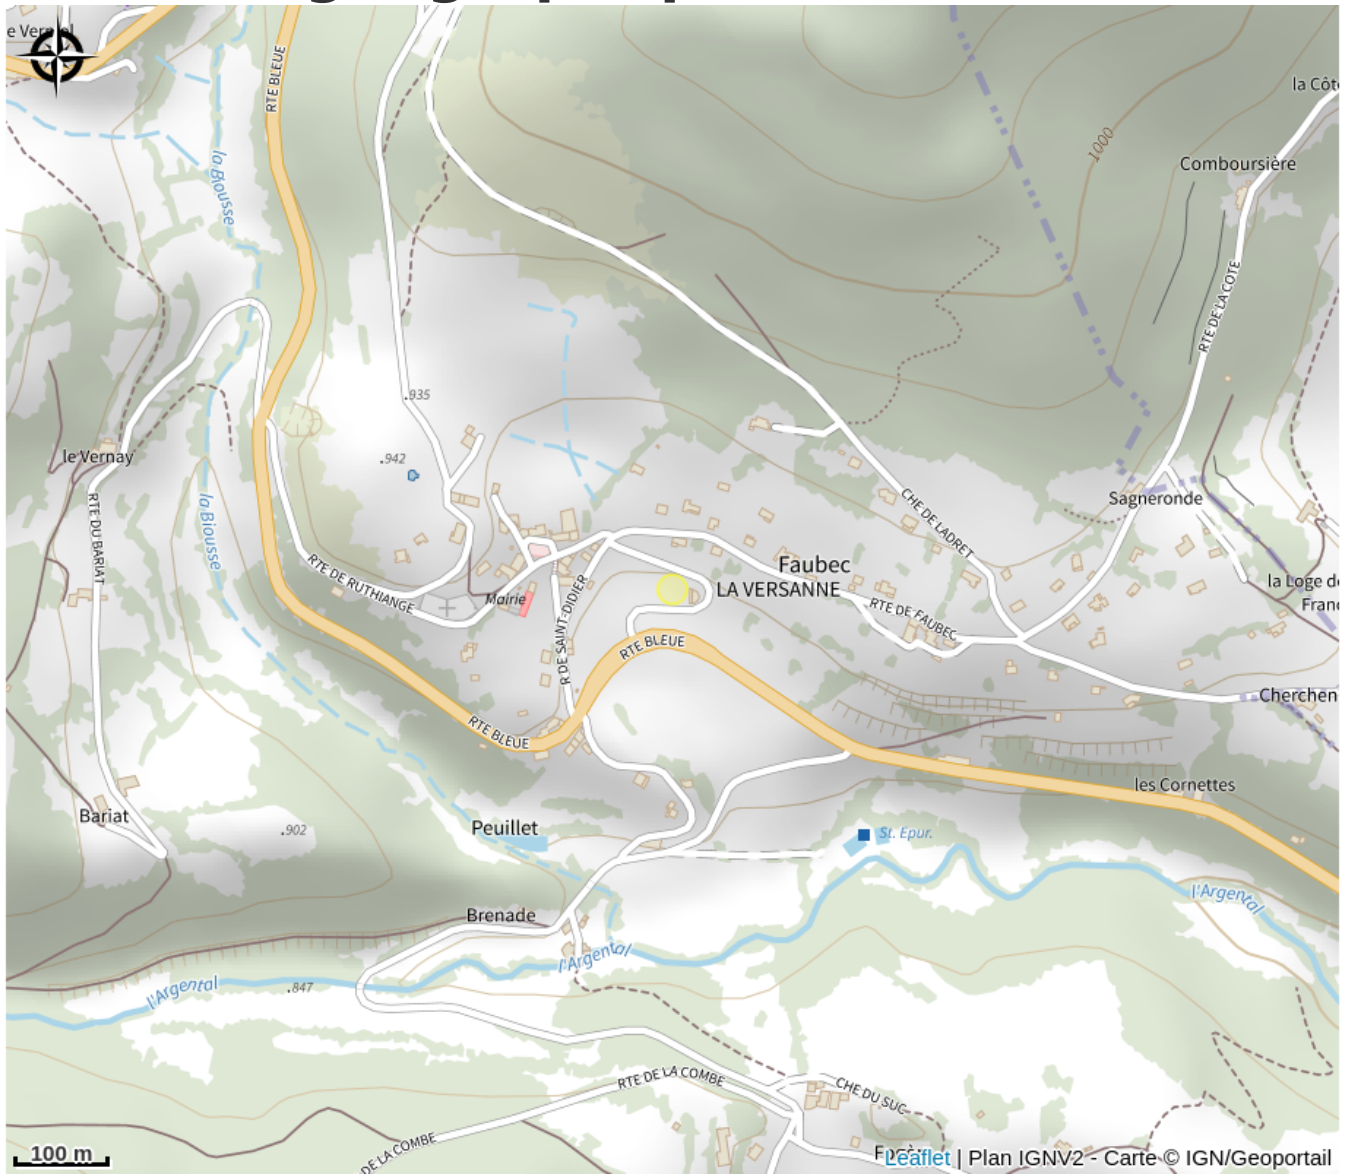

Aire de pique-nique de la Versanne

Loire

Aire de pique-nique près du centre bourg et de la salle des fêtes, 6 tables, poubelles et tri sélectif.

Infos pratiques

Categorie : Autres sites recommandés

Situation géographique

centre bourg
42220 La Versanne