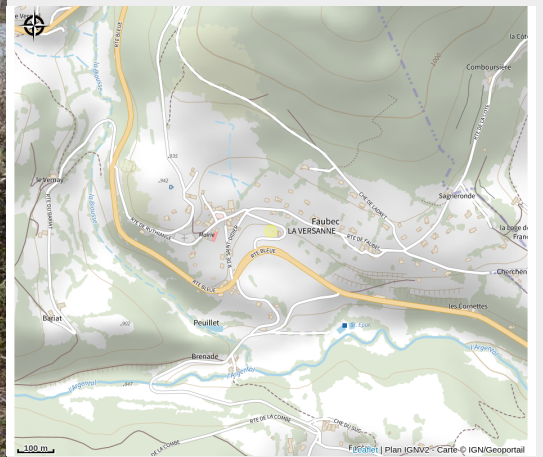

# Aire de pique-nique de la Versanne

Loire

*Aire de pique-nique près du centre bourg et de la salle des fêtes, 6 tables, poubelles et tri sélectif.*

# Situation géographique