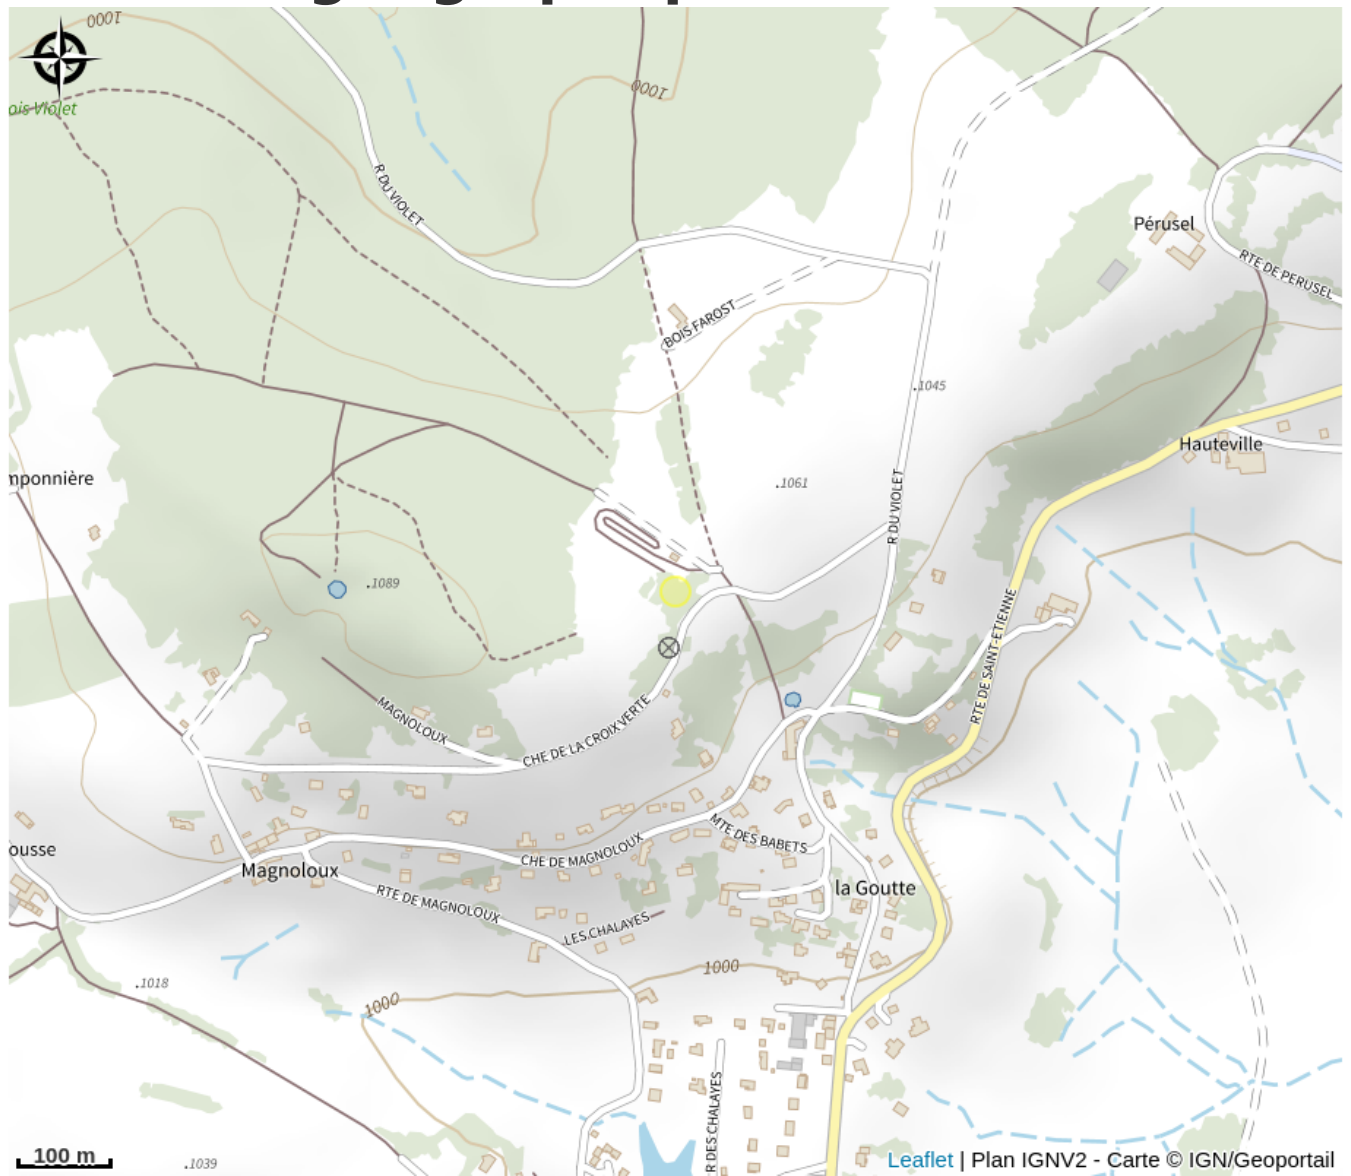

Aire de pique-nique de Saint-Genest-Malifaux - La Croix Verte

Loire

Aire de pique-nique sur les hauteurs de Saint-Genest-Malifaux, ombragé, 2 tables à proximité du terrain de bicross.

Infos pratiques

Categorie : Autres sites recommandés

Situation géographique

Toutes les infos pratiques

Informations pratiques

Ouverture:

Toute l'année.

Tarifs:

Accès libre.

Fiche mise à jour par Office de Tourisme du Pilat le 02/05/2023

Contact

La Croix Verte
42660 Saint-Genest-Malifaux