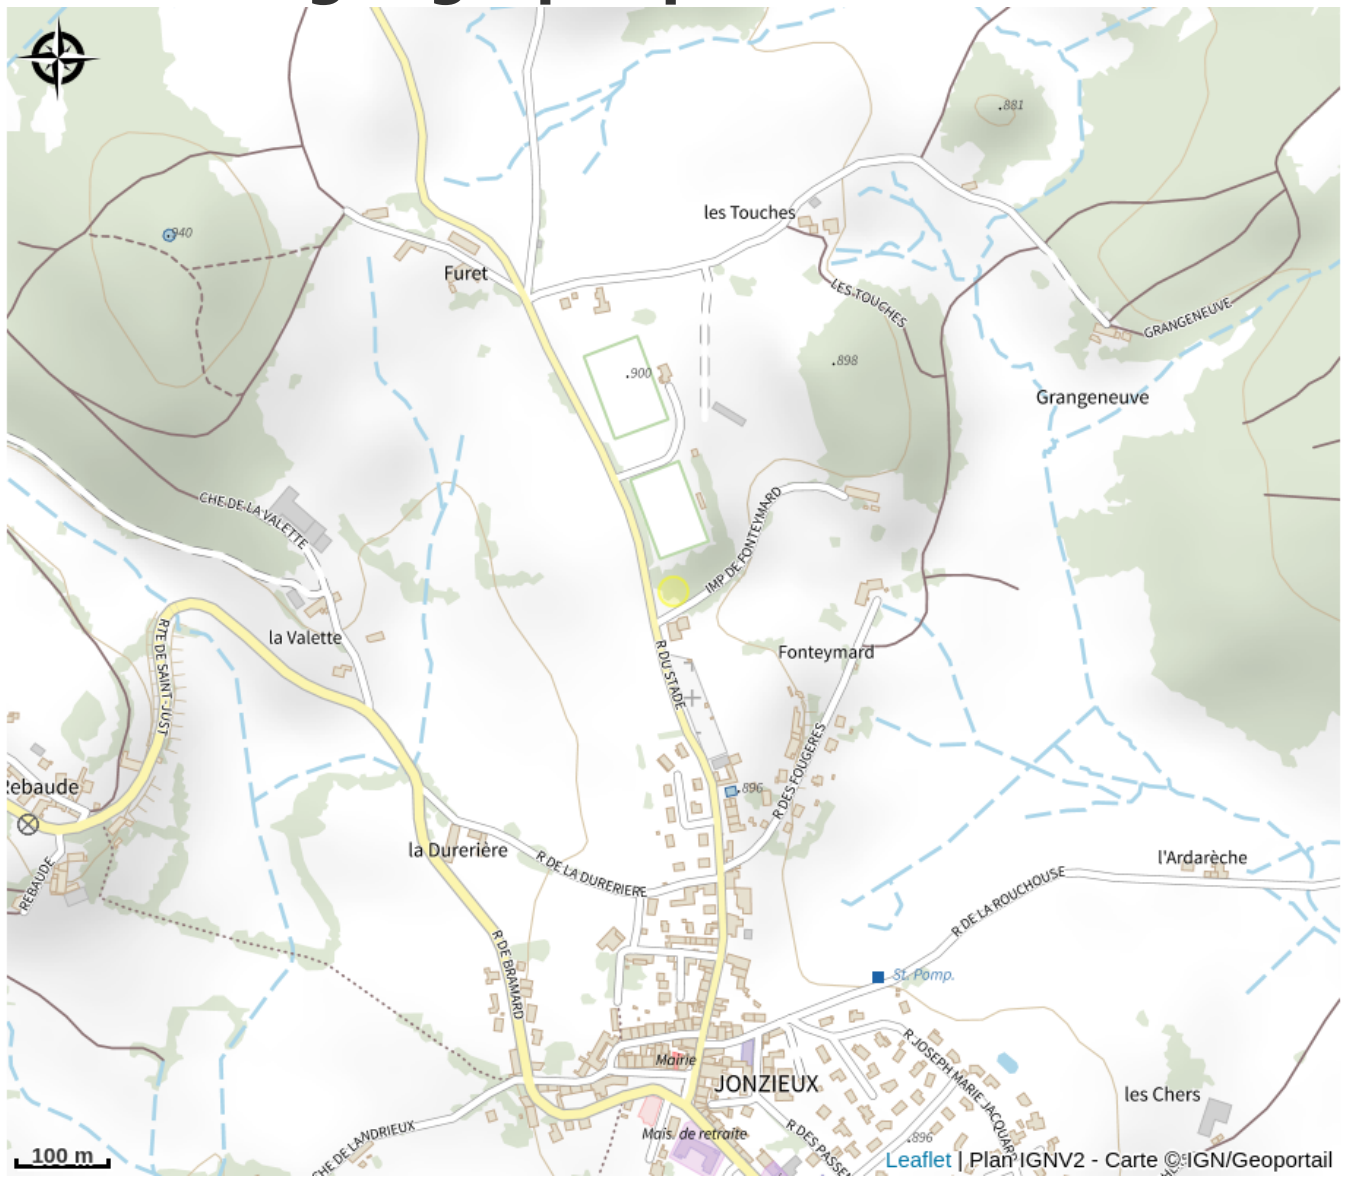

Aire de pique-nique de Jonzieux - Stade

Loire

Aire de pique-nique sur la route de Saint-Genest-Malifaux, à proximité du terrain de foot, bien ombragée, 3 tables, bancs et poubelles sur site.

Infos pratiques

Categorie : Autres sites recommandés

Situation géographique

Toutes les infos pratiques

Informations pratiques

Ouverture:

Toute l'année.

Tarifs:

Accès libre.

Fiche mise à jour par Office de Tourisme du Pilat le 02/05/2023

Contact

route de saint Genest Malifaux D10
rue du stade
42660 Jonzieux