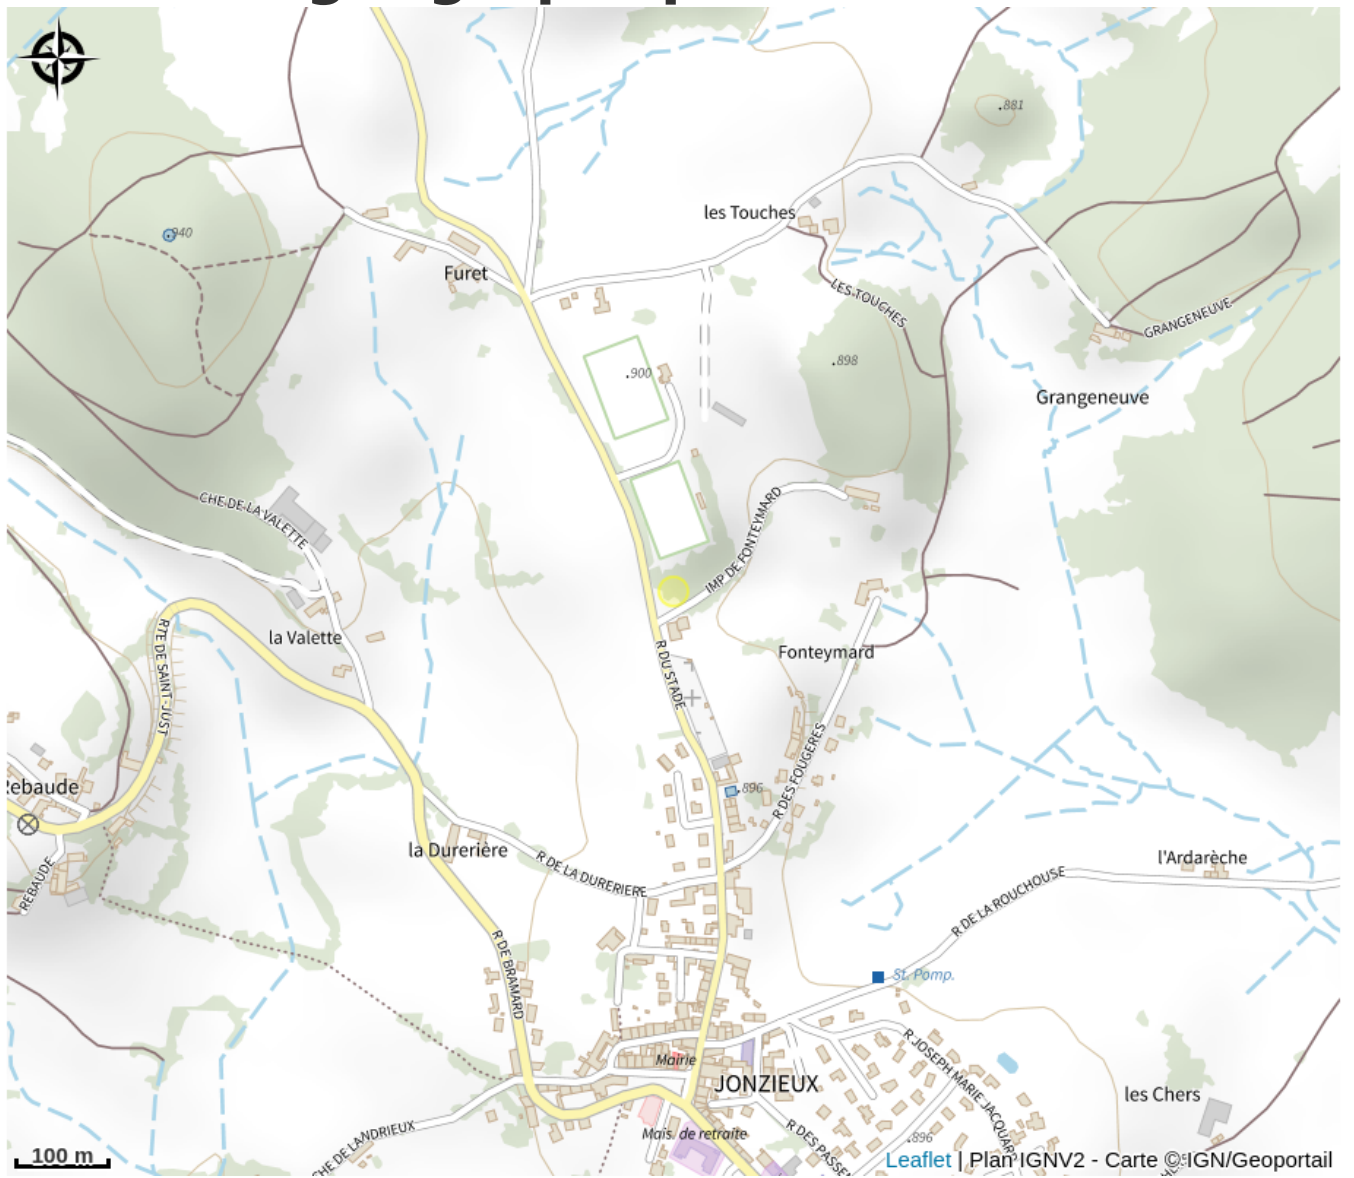

# Aire de pique-nique de Jonzieux - Stade

Loire

*Aire de pique-nique sur la route de Saint-Genest-Malifaux, à proximité du terrain de foot, bien ombragée, 3 tables, bancs et poubelles sur site.*

# Situation géographique

### Ouverture:

Toute l'année.

## Contact

route de saint Genest Malifaux D10  
rue du stade  
42660 Jonzieux