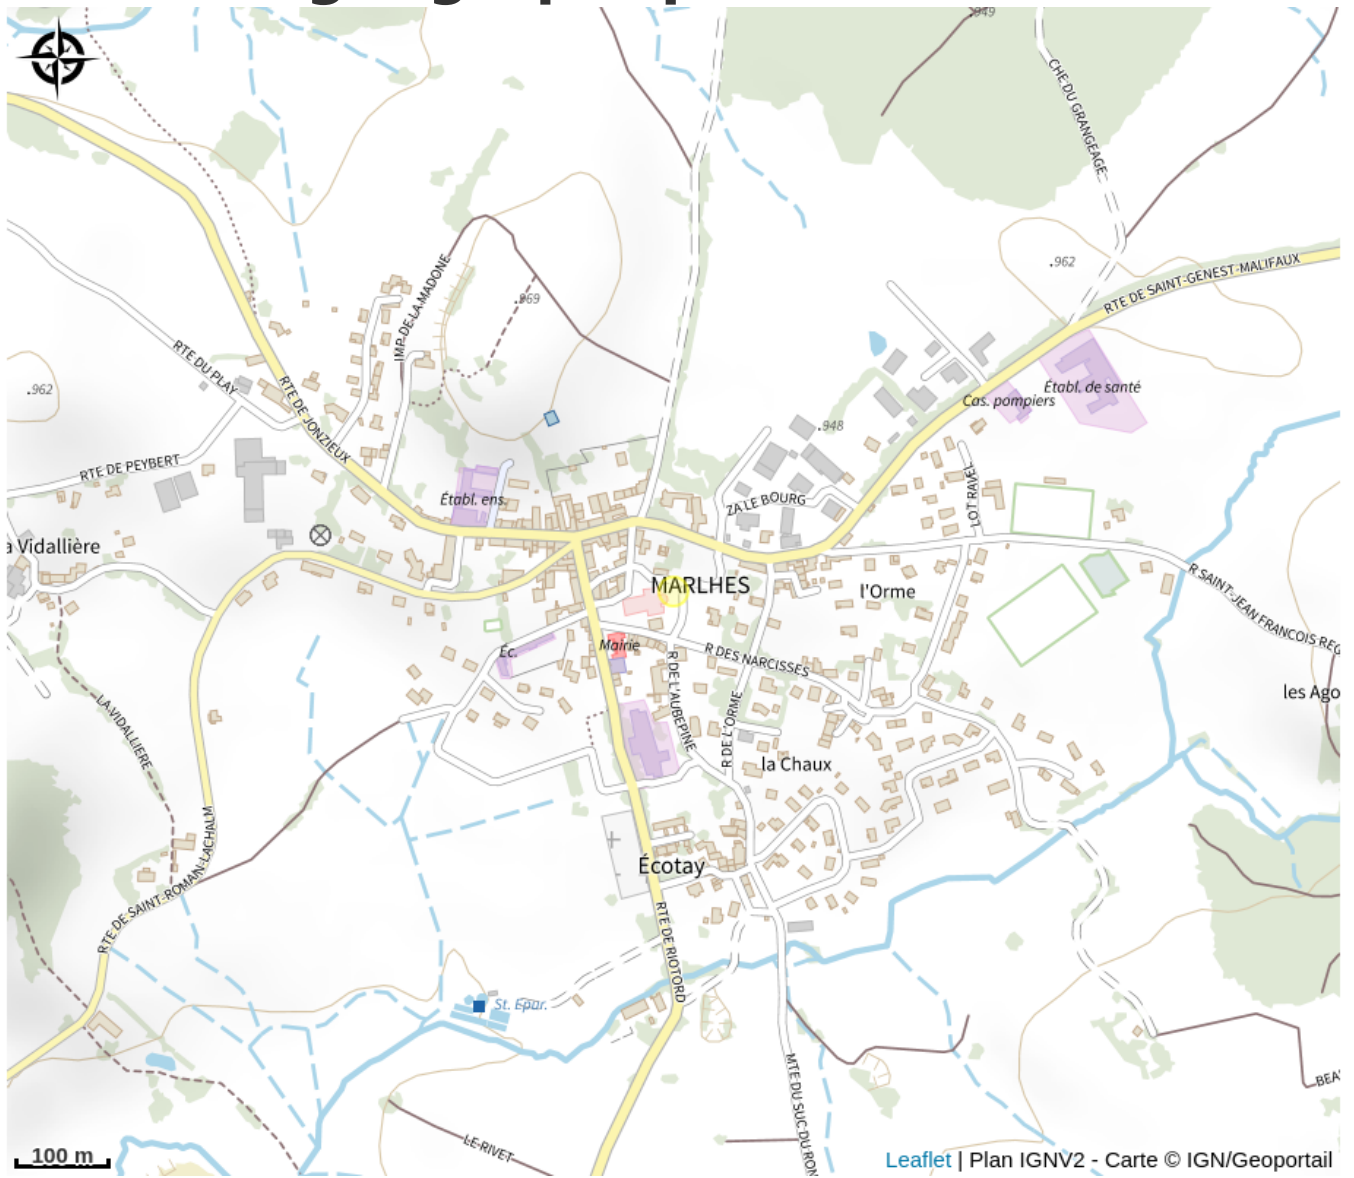

Aire de pique-nique de Marlhès

Loire

Au départ de "Viron's vélo" une table de pique-nique à votre disposition, à proximité également de la salle hors-sac des marcheurs. WC public à proximité, commerces...

Infos pratiques

Categorie : Autres sites recommandés

Situation géographique

Toutes les infos pratiques

Informations pratiques

Ouverture:

Toute l'année.

Tarifs:

Accès libre.

Fiche mise à jour par Office de Tourisme du Pilat le 05/08/2022

Contact

derrière l'église
42660 Marlhès