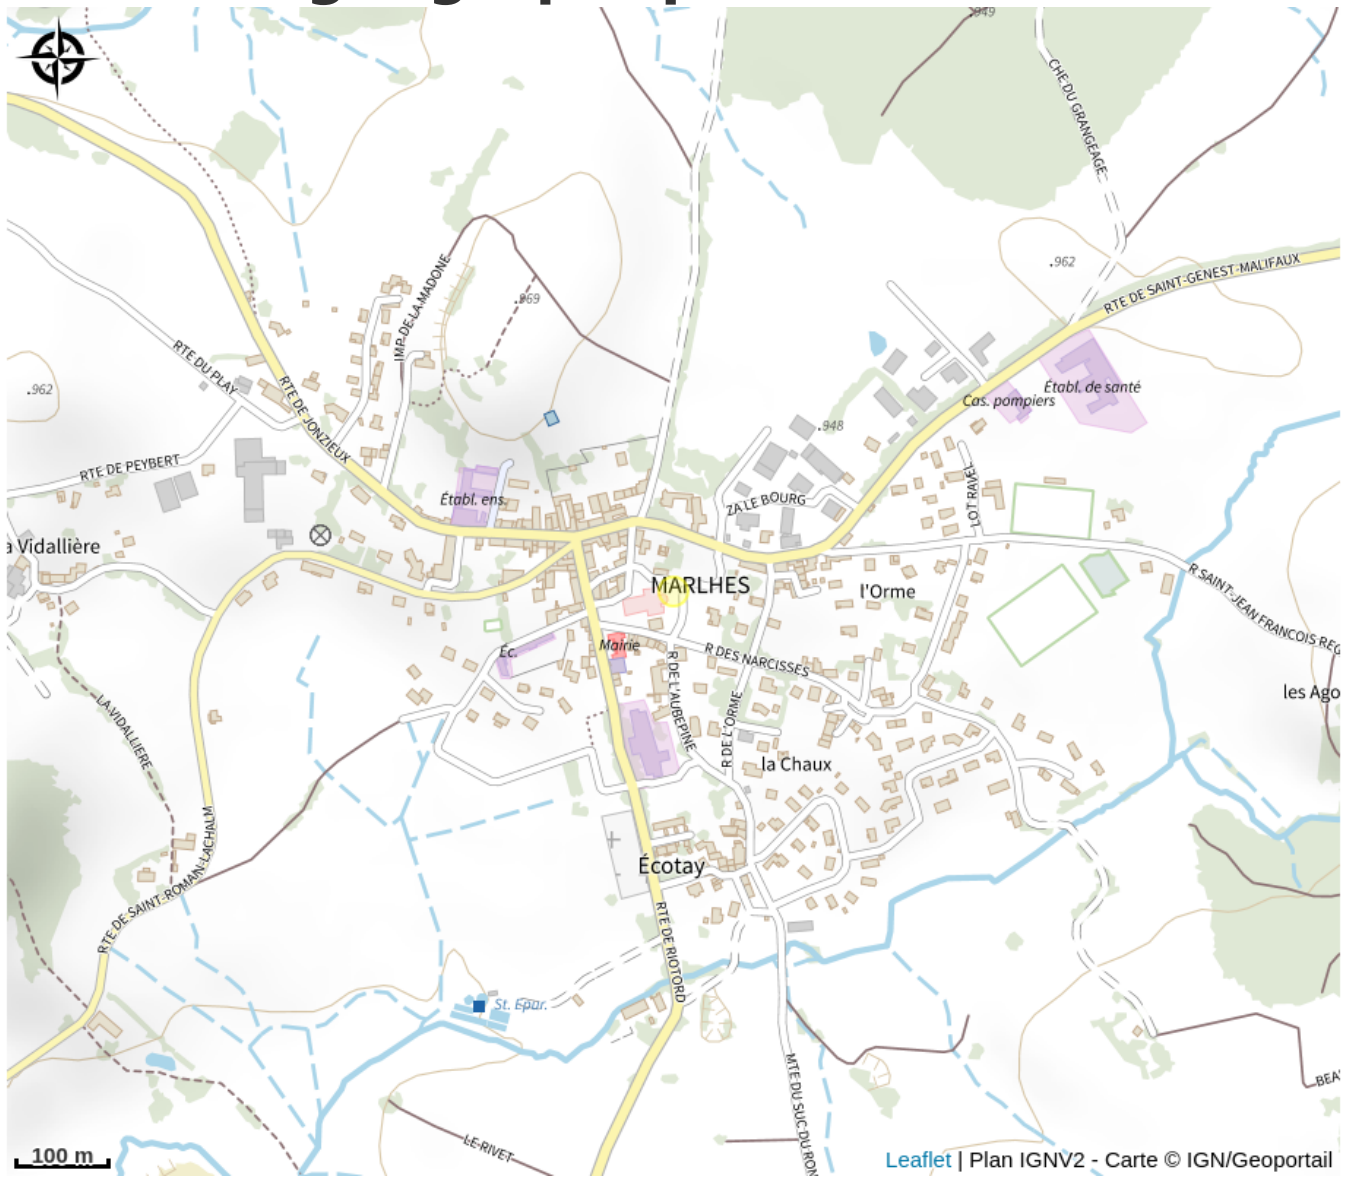

Aire de pique-nique de Marlhes

Loire

Au départ de "Vironis vélo" une table de pique-nique à votre disposition, à proximité également de la salle hors-sac des marcheurs. WC public à proximité, commerces...

Infos pratiques

Categorie : Autres sites recommandés

Situation géographique

Toutes les infos pratiques

Informations pratiques

Ouverture:

Toute l'année.

Tarifs:

Accès libre.

Fiche mise à jour par Office de Tourisme du Pilat le 05/08/2022

Contact

derrière l'église
42660 Marlhes