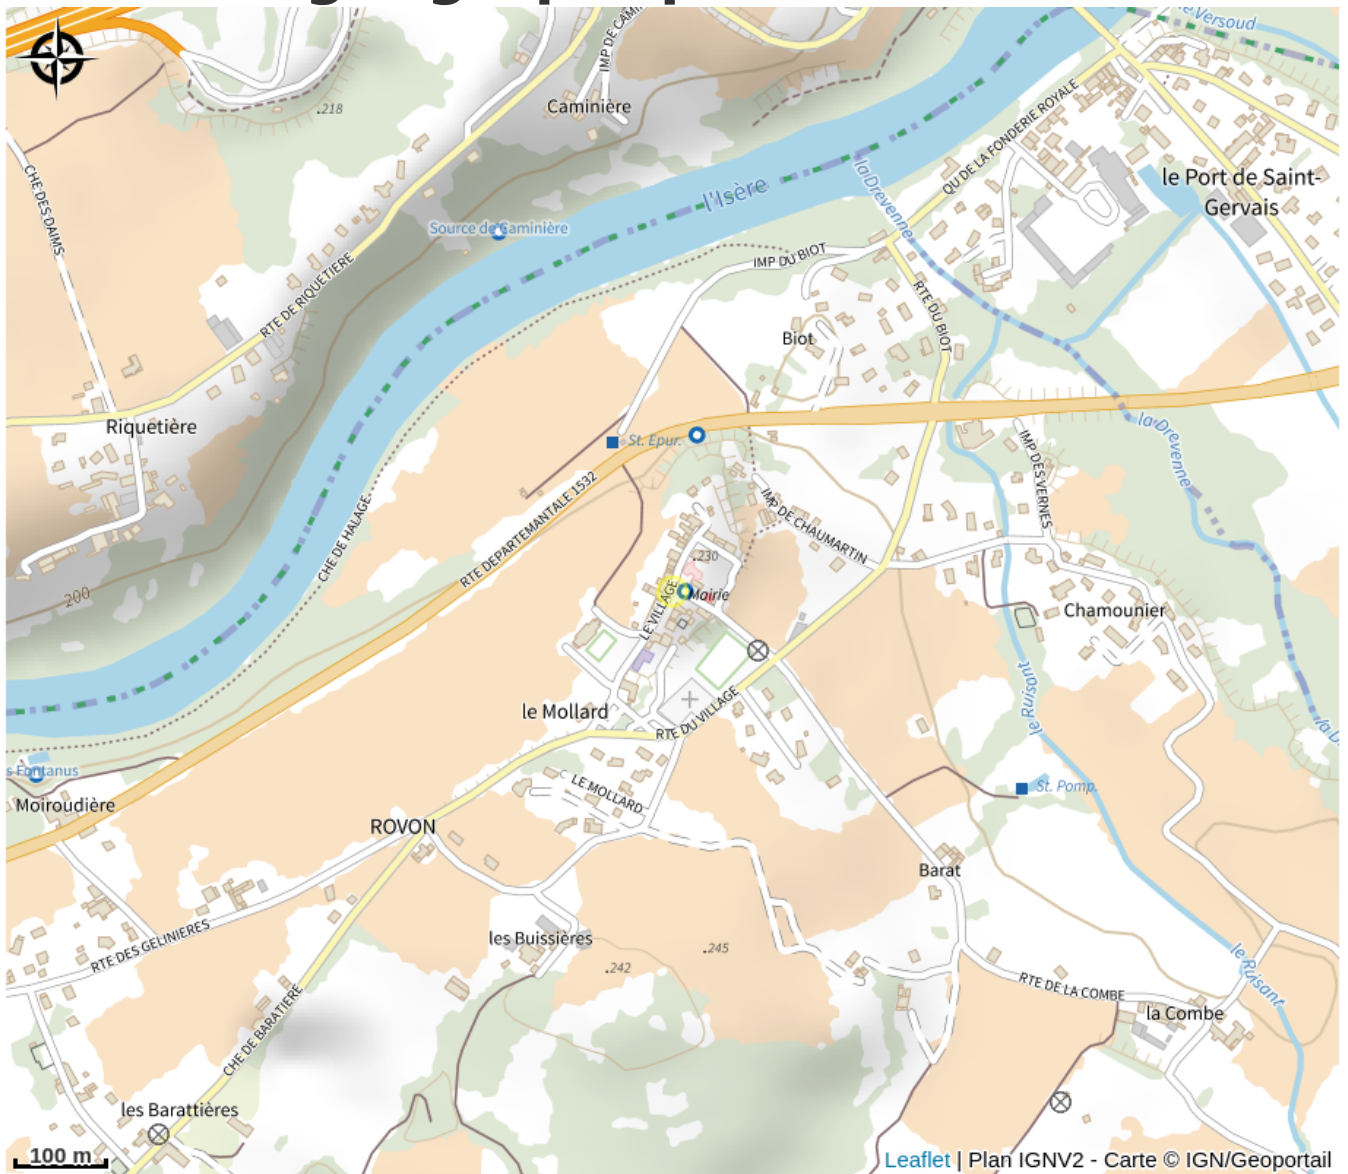

Borne de recharge VAE et consigne | Rovon

Isère

Recharge des batteries VAE, prise USB, espace (consigne) pour ranger son casque ou toute autre affaire du même volume. Plots d'attache.

Infos pratiques

Categorie : Commerces et services

Situation géographique

Toutes les infos pratiques

Informations pratiques

Ouverture:

Toute l'année.

Fiche mise à jour par Office de Tourisme de Saint-Marcellin Vercors Isère le 19/01/2021

Contact

38470 Rovon